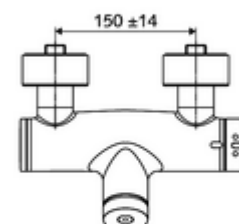

Leveringsomvang

- Zelfsluitende opbouw-douchekraan
 - Zelfsluitende knop SC
 - Thermostaat volgens EN 1111, ont-/vergrendelbare temperatuurblokkering 38 °C, bescherming tegen verbranding bij uitval van koudwatertoevoer
 - Zelfsluitende cartouche SC II
 - 2 terugslagkleppen (EN 1717: EB)
- 2 S-aansluitingen en rozetten (met diepte-instelling)

Technische gegevens

- Looptijd: 5 - 30 s instelbaar
- Max. werkingstemperatuur: 70 °C (80 °C voor thermische desinfectie)
- Werkstof: Behuizing Messing conform de Duitse drinkwaterverordening
- Oppervlak: Chrom
- Aansluiting: 2x DN 15 G 1/2 M
- Uitgang: DN 15 G 1/2 M (onder)
- Certificaten: PA-IX 28574/IB, DVGW, Belgaqua
- Geluidsklasse: I
- Debietsklasse: B

Leveringsgegevens

- Gewicht: 4,05 kg/Stuks
- Verpakkingseenheid: 1

Aanbevolen gerelateerde artikelen

S-bochtenset met afsluitkraan	Artikelnr.: 23 775 00 99	
Douchegarnituur 900	Artikelnr.: 29 207 06 99	of
Douchegarnituur 680	Artikelnr.: 29 208 06 99	of
Debietregelaar LEED	Artikelnr.: 29 239 00 99	of
Debietregelaar BREEAM	Artikelnr.: 29 240 00 99	of