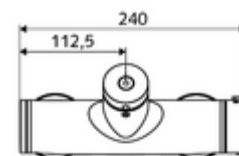

Leveringsomvang

- Zelfsluitende opbouw-douchekraan
 - Zelfsluitende knop SC
 - Thermostaat volgens EN 1111, ont-/vergrendelbare temperatuurblokkering 38 °C, bescherming tegen verbranding bij uitval van koudwatertoevoer
 - Zelfsluitende cartouche SC II
 - 2 terugslagkleppen (EN 1717: EB)
- 2 S-aansluitingen en rozetten (met diepte-instelling)

Technische gegevens

- Looptijd: 5 - 30 s instelbaar
- Max. werkingstemperatuur: 70 °C (80 °C voor thermische desinfectie)
- Werkstof: Behuizing Messing conform de Duitse drinkwaterverordening
- Oppervlak: Chrom
- Aansluiting: 2x DN 15 G 1/2 M
- Uitgang: DN 15 G 1/2 M (onder)
- Certificaten: PA-IX 28574/IB, DVGW, Belgaqua
- Geluidsklasse: I
- Debietsklasse: B

Leveringsgegevens

- Gewicht: 4,05 kg/Stuks
- Verpakkingseenheid: 1

Aanbevolen gerelateerde artikelen

S-bochtenset met afsluitkraan	Artikelnr.: 23 775 00 99	
Douchegarnituur 900	Artikelnr.: 29 207 06 99	of
Douchegarnituur 680	Artikelnr.: 29 208 06 99	of
Debietregelaar LEED	Artikelnr.: 29 239 00 99	of
Debietregelaar BREEAM	Artikelnr.: 29 240 00 99	of