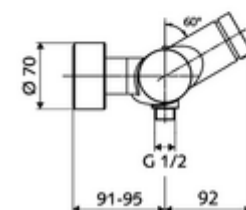

Technische gegevens

- Looptijd: 5 - 30 s instelbaar
- Max. werkingstemperatuur: 70 °C (80 °C voor thermische desinfectie)
- Werkstof: Behuizing Messing conform de Duitse drinkwaterverordening
- Oppervlak: Chrom
- Aansluiting: 2x DN 15 G 1/2 M
- Uitgang: DN 15 G 1/2 M (onder)
- Certificaten: PA-IX 28574/IB, DVGW, Belgaqua
- Geluidsklasse: I
- Debietsklasse: B

Leveringsgegevens

- Gewicht: 4,05 kg/Stuks
- Verpakkingseenheid: 1

Aanbevolen gerelateerde artikelen

S-bochtenset met afsluitkraan	Artikelnr.: 23 775 00 99	
Douchegarnituur 900	Artikelnr.: 29 207 06 99	of
Douchegarnituur 680	Artikelnr.: 29 208 06 99	of
Debietregelaar LEED	Artikelnr.: 29 239 00 99	of
Debietregelaar BREEAM	Artikelnr.: 29 240 00 99	of