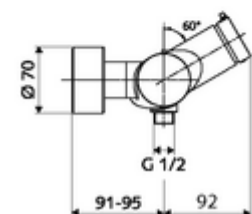

Artikelnummer: 01 611 06 99

Opbouw-douchekraan VITUS VD-SC-M / u Mengwater

Manuele activering met automatische sluiting. Eenvoudige looptijdinstelling.
Doucheaansluiting onder.

Leveringsomvang

- Zelfsluitende opbouw-douchekraan
 - Zelfsluitende knop SC-M
 - Zelfsluitende cartouche SC II met heetwaterbegrenzing
 - 2 terugslagkleppen (EN 1717: EB)
- 2 S-aansluitingen en rozetten (met diepte-instelling)

Technische gegevens

- Looptijd: 5 - 30 s instelbaar
- Max. werkingstemperatuur: 70 °C (80 °C voor thermische desinfectie)
- Werkstof: Behuizing Messing conform de Duitse drinkwaterverordening
- Oppervlak: Chroom
- Aansluiting: 2x DN 15 G 1/2 M
- Uitgang: DN 15 G 1/2 M (onder)
- Certificaten: PA-IX 38241/IB, Belgaqua
- Geluidsklasse: I
- Debietsklasse: B

Leveringsgegevens

- Gewicht: 3,76 kg/Stuks
- Verpakkingseenheid: 1

Aanbevolen gerelateerde artikelen

S-bochtenset met afsluitkraan	Artikelnr.: 23 775 00 99	
Douchegarnituur 900	Artikelnr.: 29 207 06 99	of
Douchegarnituur 680	Artikelnr.: 29 208 06 99	of
Debietregelaar LEED	Artikelnr.: 29 239 00 99	of
Debietregelaar BREEAM	Artikelnr.: 29 240 00 99	of