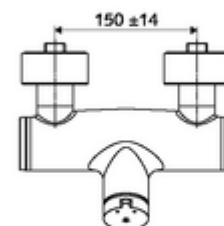

Artikelnummer: 01 611 06 99

Opbouw-douchekraan VITUS VD-SC-M / u Mengwater

Manuele activering met automatische sluiting. Eenvoudige looptijdinstelling.
Douchaansluiting onder.

Leveringsomvang

- Zelfsluitende opbouw-douchekraan
 - Zelfsluitende knop SC-M
 - Zelfsluitende cartouche SC II met heetwaterbegrenzing
 - 2 terugslagkleppen (EN 1717: EB)
- 2 S-aansluitingen en rozetten (met diepte-instelling)

Technische gegevens

- Looptijd: 5 - 30 s instelbaar
- Max. werkingstemperatuur: 70 °C (80 °C voor thermische desinfectie)
- Werkstof: Behuizing Messing conform de Duitse drinkwaterverordening
- Oppervlak: Chroom
- Aansluiting: 2x DN 15 G 1/2 M
- Uitgang: DN 15 G 1/2 M (onder)
- Certificaten: PA-IX 38241/IB, Belgaqua
- Geluidsklasse: I
- Debietsklasse: B

Leveringsgegevens

- Gewicht: 3,76 kg/Stuks
- Verpakkingseenheid: 1

Aanbevolen gerelateerde artikelen

S-bochtenset met afsluitkraan	Artikelnr.: 23 775 00 99	
Douchegarnituur 900	Artikelnr.: 29 207 06 99	of
Douchegarnituur 680	Artikelnr.: 29 208 06 99	of
Debietregelaar LEED	Artikelnr.: 29 239 00 99	of
Debietregelaar BREEAM	Artikelnr.: 29 240 00 99	of