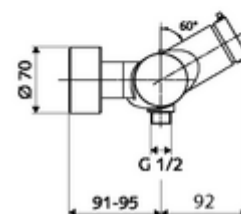

Artikelnummer: 01 611 06 99

Opbouw-douchekraan VITUS VD-SC-M / u Mengwater

Manuele activering met automatische sluiting. Eenvoudige looptijdinstelling.
Douchaansluiting onder.

Leveringsomvang

- Zelfsluitende opbouw-douchekraan
 - Zelfsluitende knop SC-M
 - Zelfsluitende cartouche SC II met heetwaterbegrenzing
 - 2 terugslagkleppen (EN 1717: EB)
- 2 S-aansluitingen en rozetten (met diepte-instelling)

Technische gegevens

- Looptijd: 5 - 30 s instelbaar
- Max. werkingstemperatuur: 70 °C (80 °C voor thermische desinfectie)
- Werkstof: Behuizing Messing conform de Duitse drinkwaterverordening
- Oppervlak: Chroom
- Aansluiting: 2x DN 15 G 1/2 M
- Uitgang: DN 15 G 1/2 M (onder)
- Certificaten: PA-IX 38241/IB, Belgaqua
- Geluidsklasse: I
- Debietsklasse: B

Leveringsgegevens

- Gewicht: 3,76 kg/Stuks
- Verpakkingseenheid: 1

Aanbevolen gerelateerde artikelen

S-bochtenset met afsluitkraan	Artikelnr.: 23 775 00 99	
Douchegarnituur 900	Artikelnr.: 29 207 06 99	of
Douchegarnituur 680	Artikelnr.: 29 208 06 99	of
Debietregelaar LEED	Artikelnr.: 29 239 00 99	of
Debietregelaar BREEAM	Artikelnr.: 29 240 00 99	of