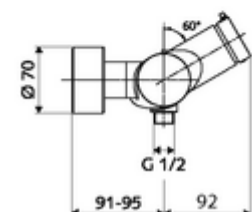

Artikelnummer: 01 611 06 99

Opbouw-douchekraan VITUS VD-SC-M / u Mengwater

Manuele activering met automatische sluiting. Eenvoudige looptijdinstelling.
Douchaansluiting onder.

Leveringsomvang

- Zelfsluitende opbouw-douchekraan
 - Zelfsluitende knop SC-M
 - Zelfsluitende cartouche SC II met heetwaterbegrenzing
 - 2 terugslagkleppen (EN 1717: EB)
- 2 S-aansluitingen en rozetten (met diepte-instelling)

Technische gegevens

- Looptijd: 5 - 30 s instelbaar
- Max. werkingstemperatuur: 70 °C (80 °C voor thermische desinfectie)
- Werkstof: Behuizing Messing conform de Duitse drinkwaterverordening
- Oppervlak: Chroom
- Aansluiting: 2x DN 15 G 1/2 M
- Uitgang: DN 15 G 1/2 M (onder)
- Certificaten: PA-IX 38241/IB, Belgaqua
- Geluidsklasse: I
- Debietsklasse: B

Leveringsgegevens

- Gewicht: 3,76 kg/Stuks
- Verpakkingseenheid: 1

Aanbevolen gerelateerde artikelen

S-bochtenset met afsluitkraan	Artikelnr.: 23 775 00 99	
Douchegarnituur 900	Artikelnr.: 29 207 06 99	of
Douchegarnituur 680	Artikelnr.: 29 208 06 99	of
Debietregelaar LEED	Artikelnr.: 29 239 00 99	of
Debietregelaar BREEAM	Artikelnr.: 29 240 00 99	of