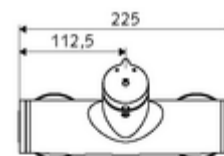

Artikelnummer: 01 611 06 99

Opbouw-douchekraan VITUS VD-SC-M / u Mengwater

Manuele activering met automatische sluiting. Eenvoudige looptijdinstelling.
Douchaansluiting onder.

Leveringsomvang

- Zelfsluitende opbouw-douchekraan
 - Zelfsluitende knop SC-M
 - Zelfsluitende cartouche SC II met heetwaterbegrenzing
 - 2 terugslagkleppen (EN 1717: EB)
- 2 S-aansluitingen en rozetten (met diepte-instelling)

Technische gegevens

- Looptijd: 5 - 30 s instelbaar
- Max. werkingstemperatuur: 70 °C (80 °C voor thermische desinfectie)
- Werkstof: Behuizing Messing conform de Duitse drinkwaterverordening
- Oppervlak: Chroom
- Aansluiting: 2x DN 15 G 1/2 M
- Uitgang: DN 15 G 1/2 M (onder)
- Certificaten: PA-IX 38241/IB, Belgaqua
- Geluidsklasse: I
- Debietsklasse: B

Leveringsgegevens

- Gewicht: 3,76 kg/Stuks
- Verpakkingseenheid: 1

Aanbevolen gerelateerde artikelen

S-bochtenset met afsluitkraan	Artikelnr.: 23 775 00 99	
Douchegarnituur 900	Artikelnr.: 29 207 06 99	of
Douchegarnituur 680	Artikelnr.: 29 208 06 99	of
Debietregelaar LEED	Artikelnr.: 29 239 00 99	of
Debietregelaar BREEAM	Artikelnr.: 29 240 00 99	of