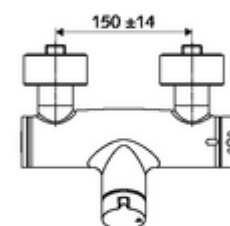

Artikelnummer: 01 612 06 99

Opbouw-douchekraan VITUS VD-Auf/Zu-T / u Mengwater, ThermoProtect thermostaat

Manuele bediening open/dicht. Doucheaansluiting onder.

Leveringsomvang

- Open/dicht-opbouw-douchekraan
 - Bedieningstoets open/dicht
 - Thermostaat volgens EN 1111, ont-/vergrendelbare temperatuurblokkering 38 °C, bescherming tegen verbranding bij uitval van koudwatertoevoer
 - Keramische cartouche - Open/Dicht
 - 2 terugslagkleppen (EN 1717: EB)
- 2 S-aansluitingen en rozetten (met diepte-instelling)

Technische gegevens

- Max. werkingstemperatuur: 70 °C (80 °C voor thermische desinfectie)
- Werkstof: Behuizing Messing conform de Duitse drinkwaterverordening
- Oppervlak: Chroom
- Aansluiting: 2x DN 15 G 1/2 M
- Uitgang: DN 15 G 1/2 M (onder)
- Certificaten: PA-IX 38240/IB, Belgaqua
- Geluidsklasse: I
- Debietsklasse: B

Leveringsgegevens

- Gewicht: 4,21 kg/Stuks
- Verpakkingseenheid: 1

Aanbevolen gerelateerde artikelen

S-bochtenset met afsluitkraan	Artikelnr.: 23 775 00 99	
Douchegarnituur 900	Artikelnr.: 29 207 06 99	of
Douchegarnituur 680	Artikelnr.: 29 208 06 99	of
Debietregelaar LEED	Artikelnr.: 29 239 00 99	of
Debietregelaar BREEAM	Artikelnr.: 29 240 00 99	of