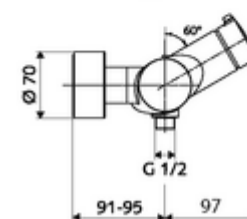

Artikelnummer: 01 612 06 99

Opbouw-douchekraan VITUS VD-Auf/Zu-T / u Mengwater, ThermoProtect thermostaat

Manuele bediening open/dicht. Doucheaansluiting onder.

Leveringsomvang

- Open/dicht-opbouw-douchekraan
 - Bedieningstoets open/dicht
 - Thermostaat volgens EN 1111, ont-/vergrendelbare temperatuurblokkering 38 °C, bescherming tegen verbranding bij uitval van koudwatertoevoer
 - Keramische cartouche - Open/Dicht
 - 2 terugslagkleppen (EN 1717: EB)
- 2 S-aansluitingen en rozetten (met diepte-instelling)

Technische gegevens

- Max. werkingstemperatuur: 70 °C (80 °C voor thermische desinfectie)
- Werkstof: Behuizing Messing conform de Duitse drinkwaterverordening
- Oppervlak: Chroom
- Aansluiting: 2x DN 15 G 1/2 M
- Uitgang: DN 15 G 1/2 M (onder)
- Certificaten: PA-IX 38240/IB, Belgaqua
- Geluidsklasse: I
- Debietsklasse: B

Leveringsgegevens

- Gewicht: 4,21 kg/Stuks
- Verpakkingseenheid: 1

Aanbevolen gerelateerde artikelen

S-bochtenset met afsluitkraan	Artikelnr.: 23 775 00 99	
Douchegarnituur 900	Artikelnr.: 29 207 06 99	of
Douchegarnituur 680	Artikelnr.: 29 208 06 99	of
Debietregelaar LEED	Artikelnr.: 29 239 00 99	of
Debietregelaar BREEAM	Artikelnr.: 29 240 00 99	of