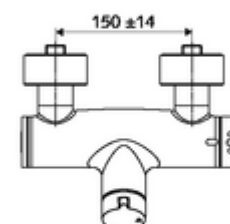

Artikelnummer: 01 612 06 99

Opbouw-douchekraan VITUS VD-Auf/Zu-T / u Mengwater, ThermoProtect thermostaat

Manuele bediening open/dicht. Doucheaansluiting onder.

Leveringsomvang

- Open/dicht-opbouw-douchekraan
 - Bedieningstoets open/dicht
 - Thermostaat volgens EN 1111, ont-/vergrendelbare temperatuurblokkering 38 °C, bescherming tegen verbranding bij uitval van koudwatertoevoer
 - Keramische cartouche - Open/Dicht
 - 2 terugslagkleppen (EN 1717: EB)
- 2 S-aansluitingen en rozetten (met diepte-instelling)

Technische gegevens

- Max. werkingstemperatuur: 70 °C (80 °C voor thermische desinfectie)
- Werkstof: Behuizing Messing conform de Duitse drinkwaterverordening
- Oppervlak: Chroom
- Aansluiting: 2x DN 15 G 1/2 M
- Uitgang: DN 15 G 1/2 M (onder)
- Certificaten: PA-IX 38240/IB, Belgaqua
- Geluidsklasse: I
- Debietsklasse: B

Leveringsgegevens

- Gewicht: 4,21 kg/Stuks
- Verpakkingseenheid: 1

Aanbevolen gerelateerde artikelen

S-bochtenset met afsluitkraan	Artikelnr.: 23 775 00 99	
Douchegarnituur 900	Artikelnr.: 29 207 06 99	of
Douchegarnituur 680	Artikelnr.: 29 208 06 99	of
Debietregelaar LEED	Artikelnr.: 29 239 00 99	of
Debietregelaar BREEAM	Artikelnr.: 29 240 00 99	of