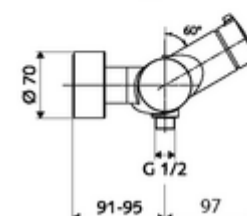

Artikelnummer: 01 612 06 99

Opbouw-douchekraan VITUS VD-Auf/Zu-T / u Mengwater, ThermoProtect thermostaat

Manuele bediening open/dicht. Doucheaansluiting onder.

Leveringsomvang

- Open/dicht-opbouw-douchekraan
 - Bedieningstoets open/dicht
 - Thermostaat volgens EN 1111, ont-/vergrendelbare temperatuurblokkering 38 °C, bescherming tegen verbranding bij uitval van koudwatertoevoer
 - Keramische cartouche - Open/Dicht
 - 2 terugslagkleppen (EN 1717: EB)
- 2 S-aansluitingen en rozetten (met diepte-instelling)

Technische gegevens

- Max. werkingstemperatuur: 70 °C (80 °C voor thermische desinfectie)
- Werkstof: Behuizing Messing conform de Duitse drinkwaterverordening
- Oppervlak: Chroom
- Aansluiting: 2x DN 15 G 1/2 M
- Uitgang: DN 15 G 1/2 M (onder)
- Certificaten: PA-IX 38240/IB, Belgaqua
- Geluidsklasse: I
- Debietsklasse: B

Leveringsgegevens

- Gewicht: 4,21 kg/Stuks
- Verpakkingseenheid: 1

Aanbevolen gerelateerde artikelen

S-bochtenset met afsluitkraan	Artikelnr.: 23 775 00 99	
Douchegarnituur 900	Artikelnr.: 29 207 06 99	of
Douchegarnituur 680	Artikelnr.: 29 208 06 99	of
Debietregelaar LEED	Artikelnr.: 29 239 00 99	of
Debietregelaar BREEAM	Artikelnr.: 29 240 00 99	of