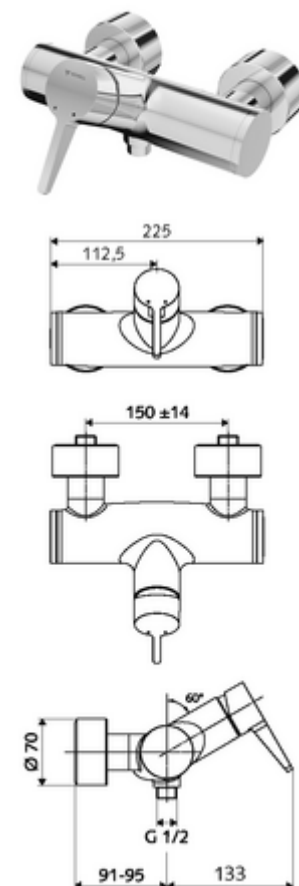

Artikelnummer: 01 613 06 99

Opbouw-douchekraan VITUS VD-EH-M / u Mengwater

Manuele bediening open/dicht. Doucheaansluiting onder.

Leveringsomvang

- Eengreeps opbouw-douchekraan
 - Eengreepsmengkraan
 - Eengreepsmengcartouche met heetwaterbegrenzing en debietbegrenzing
- 2 terugslagkleppen (EN 1717: EB)
- 2 S-aansluitingen en rozetten (met diepte-instelling)

Technische gegevens

- Max. werkingstemperatuur: 70 °C (80 °C voor thermische desinfectie)
- Werkstof: Behuizing Messing conform de Duitse drinkwaterverordening
- Oppervlak: Chroom
- Aansluiting: 2x DN 15 G 1/2 M
- Uitgang: DN 15 G 1/2 M (onder)
- Certificaten: PA-IX 38242/IB, Belgaqua
- Geluidsklasse: I
- Debietsklasse: B

Leveringsgegevens

- Gewicht: 3,99 kg/Stuks
- Verpakkingseenheid: 1

Aanbevolen gerelateerde artikelen

S-bochtenset met afsluitkraan	Artikelnr.: 23 775 00 99	
Douchegarnituur 900	Artikelnr.: 29 207 06 99	of
Douchegarnituur 680	Artikelnr.: 29 208 06 99	of
Debietregelaar LEED	Artikelnr.: 29 239 00 99	of
Debietregelaar BREEAM	Artikelnr.: 29 240 00 99	of