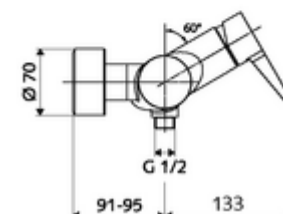

Artikelnummer: 01 613 06 99

Opbouw-douchekraan VITUS VD-EH-M / u Mengwater

Manuele bediening open/dicht. Doucheaansluiting onder.

Leveringsomvang

- Eengreeps opbouw-douchekraan
 - Eengreepsmengkraan
 - Eengreepsmengcartouche met heetwaterbegrenzing en debietbegrenzing
- 2 terugslagkleppen (EN 1717: EB)
- 2 S-aansluitingen en rozetten (met diepte-instelling)

Technische gegevens

- Max. werkingstemperatuur: 70 °C (80 °C voor thermische desinfectie)
- Werkstof: Behuizing Messing conform de Duitse drinkwaterverordening
- Oppervlak: Chroom
- Aansluiting: 2x DN 15 G 1/2 M
- Uitgang: DN 15 G 1/2 M (onder)
- Certificaten: PA-IX 38242/IB, Belgaqua
- Geluidsklasse: I
- Debietsklasse: B

Leveringsgegevens

- Gewicht: 3,99 kg/Stuks
- Verpakkingseenheid: 1

Aanbevolen gerelateerde artikelen

S-bochtenset met afsluitkraan	Artikelnr.: 23 775 00 99	
Douchegarnituur 900	Artikelnr.: 29 207 06 99	of
Douchegarnituur 680	Artikelnr.: 29 208 06 99	of
Debietregelaar LEED	Artikelnr.: 29 239 00 99	of
Debietregelaar BREEAM	Artikelnr.: 29 240 00 99	of