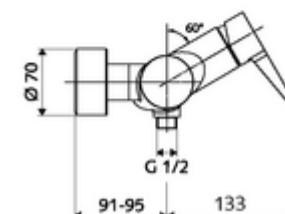

Artikelnummer: 01 613 06 99

Opbouw-douchekraan VITUS VD-EH-M / u Mengwater

Manuele bediening open/dicht. Doucheaansluiting onder.

Leveringsomvang

- Eengreeps opbouw-douchekraan
  - Eengreepsmengkraan
  - Eengreepsmengcartouche met heetwaterbegrenzing en debietbegrenzing
- 2 terugslagkleppen (EN 1717: EB)
- 2 S-aansluitingen en rozetten (met diepte-instelling)

Technische gegevens

- Max. werkingstemperatuur: 70 °C (80 °C voor thermische desinfectie)
- Werkstof: Behuizing Messing conform de Duitse drinkwaterverordening
- Oppervlak: Chroom
- Aansluiting: 2x DN 15 G 1/2 M
- Uitgang: DN 15 G 1/2 M (onder)
- Certificaten: PA-IX 38242/IB, Belgaqua
- Geluidsklasse: I
- Debietsklasse: B

Leveringsgegevens

- Gewicht: 3,99 kg/Stuks
- Verpakkingseenheid: 1

Aanbevolen gerelateerde artikelen

S-bochtenset met afsluitkraan	Artikelnr.: 23 775 00 99	
Douchegarnituur 900	Artikelnr.: 29 207 06 99	of
Douchegarnituur 680	Artikelnr.: 29 208 06 99	of
Debietregelaar LEED	Artikelnr.: 29 239 00 99	of
Debietregelaar BREEAM	Artikelnr.: 29 240 00 99	of