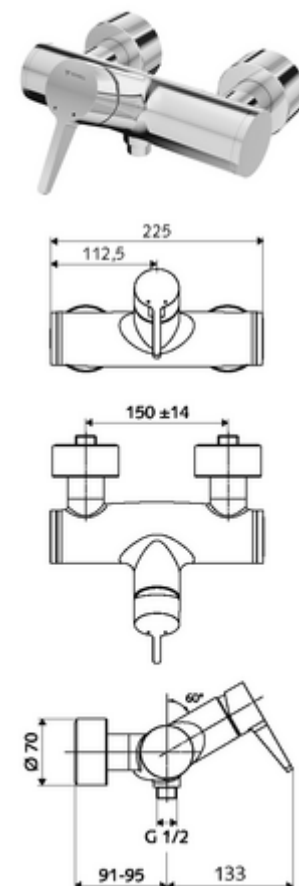

Artikelnummer: 01 613 06 99

Opbouw-douchekraan VITUS VD-EH-M / u Mengwater

Manuele bediening open/dicht. Doucheaansluiting onder.

Leveringsomvang

- Eengreeps opbouw-douchekraan
  - Eengreepsmengkraan
  - Eengreepsmengcartouche met heetwaterbegrenzing en debietbegrenzing
- 2 terugslagkleppen (EN 1717: EB)
- 2 S-aansluitingen en rozetten (met diepte-instelling)

Technische gegevens

- Max. werkingstemperatuur: 70 °C (80 °C voor thermische desinfectie)
- Werkstof: Behuizing Messing conform de Duitse drinkwaterverordening
- Oppervlak: Chroom
- Aansluiting: 2x DN 15 G 1/2 M
- Uitgang: DN 15 G 1/2 M (onder)
- Certificaten: PA-IX 38242/IB, Belgaqua
- Geluidsklasse: I
- Debietsklasse: B

Leveringsgegevens

- Gewicht: 3,99 kg/Stuks
- Verpakkingseenheid: 1

Aanbevolen gerelateerde artikelen

S-bochtenset met afsluitkraan	Artikelnr.: 23 775 00 99	
Douchegarnituur 900	Artikelnr.: 29 207 06 99	of
Douchegarnituur 680	Artikelnr.: 29 208 06 99	of
Debietregelaar LEED	Artikelnr.: 29 239 00 99	of
Debietregelaar BREEAM	Artikelnr.: 29 240 00 99	of