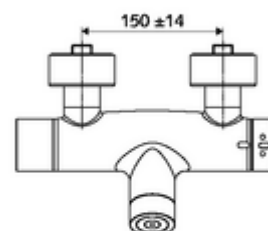

Leveringsomvang

- Elektronische zelfsluitende opbouw-douchekraan
  - Thermostaat volgens EN 1111, ont-/vergrendelbare temperatuurblokkering 38 °C, bescherming tegen verbranding bij uitval van koudwatertoevoer
  - CVD-touch-elektronica, programmeerbaar, spat- en spuitwaterdicht IP65
  - Magneetventiel 6 V met voorfilter
  - 2 terugslagkleppen (EN 1717: EB)
  - Batterijvak 6 V (geïntegreerd)
- 4x AA alkalinebatterijen 1,5 V
- 2 S-aansluitingen en rozetten (met diepte-instelling)

Technische gegevens

- Instelmogelijkheden via SWS/SSC
  - Bedieningskracht (licht / gemiddeld / moeilijk)
  - Manuele programmering (uit / aan)
  - Max. looptijd (1 - 950 s)
  - Stagnatiespoeling (uit/1 - 1000 s, om de 1 - 250 uur na laatste spoeling/om de 1 - 250 uur)
  - Blokkeertijd bediening (uit / 1 - 255 s, time-out 1 - 2000 min)
- Instelmogelijkheden via manuele programmering
  - Max. looptijd (4 - 120 s, 10 programmaniveaus)
  - Stagnatiespoeling (uit/20 s, om de 24 uur)
- Werkdruk: 1,0 - 5,0 bar
- Max. rustdruk: 8 bar
- Max. werkingstemperatuur: 70 °C (80 °C voor thermische desinfectie)
- Werkstof: Behuizing Messing conform de Duitse drinkwaterverordening
- Oppervlak: Chrom
- Aansluiting: 2x DN 15 G 1/2 M
- Uitgang: DN 15 G 1/2 M (onder)
- Certificaten: PA-IX 28574/IB, Belgaqua
- Geluidsklasse: I
- Debietsklasse: B

Leveringsgegevens

- Gewicht: 4,29 kg/Stuks
- Verpakkingseenheid: 1

Aanbevolen gerelateerde artikelen

S-bochtenset met afsluitkraan	Artikelnr.: 23 775 00 99	
Douchegarnituur 900	Artikelnr.: 29 207 06 99	of
Douchegarnituur 680	Artikelnr.: 29 208 06 99	of
Debietregelaar LEED	Artikelnr.: 29 239 00 99	of
Debietregelaar BREEAM	Artikelnr.: 29 240 00 99	of