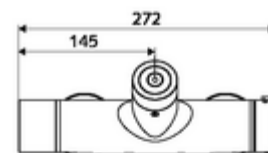

Leveringsomvang

- Elektronische zelfsluitende opbouw-douchekraan
  - Thermostaat volgens EN 1111, ont-/vergrendelbare temperatuurblokkering 38 °C, bescherming tegen verbranding bij uitval van koudwatertoevoer
  - CVD-touch-elektronica, programmeerbaar, spat- en spuitwaterdicht IP65
  - Magneetventiel 6 V met voorfilter
  - 2 terugslagkleppen (EN 1717: EB)
  - Batterijvak 6 V (geïntegreerd)
- 4x AA alkalinebatterijen 1,5 V
- 2 S-aansluitingen en rozetten (met diepte-instelling)

Technische gegevens

- Instelmogelijkheden via SWS/SSC
  - Bedieningskracht (licht / gemiddeld / moeilijk)
  - Manuele programmering (uit / aan)
  - Max. looptijd (1 - 950 s)
  - Stagnatiespoeling (uit/1 - 1000 s, om de 1 - 250 uur na laatste spoeling/om de 1 - 250 uur)
  - Blokkeertijd bediening (uit / 1 - 255 s, time-out 1 - 2000 min)
- Instelmogelijkheden via manuele programmering
  - Max. looptijd (4 - 120 s, 10 programmaniveaus)
  - Stagnatiespoeling (uit/20 s, om de 24 uur)
- Werkdruk: 1,0 - 5,0 bar
- Max. rustdruk: 8 bar
- Max. werkingstemperatuur: 70 °C (80 °C voor thermische desinfectie)
- Werkstof: Behuizing Messing conform de Duitse drinkwaterverordening
- Oppervlak: Chrom
- Aansluiting: 2x DN 15 G 1/2 M
- Uitgang: DN 15 G 1/2 M (onder)
- Certificaten: PA-IX 28574/IB, Belgaqua
- Geluidsklasse: I
- Debietsklasse: B

Leveringsgegevens

- Gewicht: 4,29 kg/Stuks
- Verpakkingseenheid: 1

Aanbevolen gerelateerde artikelen

S-bochtenset met afsluitkraan	Artikelnr.: 23 775 00 99	
Douchegarnituur 900	Artikelnr.: 29 207 06 99	of
Douchegarnituur 680	Artikelnr.: 29 208 06 99	of
Debietregelaar LEED	Artikelnr.: 29 239 00 99	of
Debietregelaar BREEAM	Artikelnr.: 29 240 00 99	of