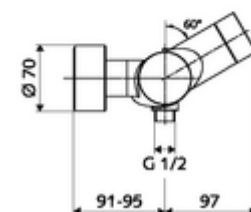

Leveringsomvang

- Elektronische zelfsluitende opbouw-douchekraan
  - Thermostaat volgens EN 1111, ont-/vergrendelbare temperatuurblokkering 38 °C, bescherming tegen verbranding bij uitval van koudwatertoevoer
  - CVD-touch-elektronica, programmeerbaar, spat- en spuitwaterdicht IP65
  - Magneetventiel 6 V met voorfilter
  - 2 terugslagkleppen (EN 1717: EB)
  - Batterijvak 6 V (geïntegreerd)
- 4x AA alkalinebatterijen 1,5 V
- 2 S-aansluitingen en rozetten (met diepte-instelling)

Technische gegevens

- Instelmogelijkheden via SWS/SSC
  - Bedieningskracht (licht / gemiddeld / moeilijk)
  - Manuele programmering (uit / aan)
  - Max. looptijd (1 - 950 s)
  - Stagnatiespoeling (uit/1 - 1000 s, om de 1 - 250 uur na laatste spoeling/om de 1 - 250 uur)
  - Blokkeertijd bediening (uit / 1 - 255 s, time-out 1 - 2000 min)
- Instelmogelijkheden via manuele programmering
  - Max. looptijd (4 - 120 s, 10 programmaniveaus)
  - Stagnatiespoeling (uit/20 s, om de 24 uur)
- Werkdruk: 1,0 - 5,0 bar
- Max. rustdruk: 8 bar
- Max. werkingstemperatuur: 70 °C (80 °C voor thermische desinfectie)
- Werkstof: Behuizing Messing conform de Duitse drinkwaterverordening
- Oppervlak: Chrom
- Aansluiting: 2x DN 15 G 1/2 M
- Uitgang: DN 15 G 1/2 M (onder)
- Certificaten: PA-IX 28574/IB, Belgaqua
- Geluidsklasse: I
- Debietsklasse: B

Leveringsgegevens

- Gewicht: 4,29 kg/Stuks
- Verpakkingseenheid: 1

Aanbevolen gerelateerde artikelen

S-bochtenset met afsluitkraan	Artikelnr.: 23 775 00 99	
Douchegarnituur 900	Artikelnr.: 29 207 06 99	of
Douchegarnituur 680	Artikelnr.: 29 208 06 99	of
Debietregelaar LEED	Artikelnr.: 29 239 00 99	of
Debietregelaar BREEAM	Artikelnr.: 29 240 00 99	of