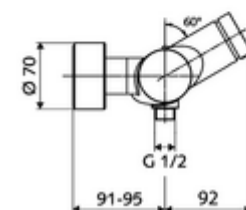

Technische gegevens

- Looptijd: 5 - 30 s instelbaar
- Max. werkingstemperatuur: 70 °C (80 °C voor thermische desinfectie)
- Werkstof: Behuizing Messing conform de Duitse drinkwaterverordening
- Oppervlak: Chroom
- Aansluiting: 2x DN 15 G 1/2 M
- Uitgang: DN 15 G 1/2 M (onder)
- Certificaten: PA-IX 28574/IB, DVGW, Belgaqua
- Geluidsklasse: I
- Debietsklasse: B

Leveringsgegevens

- Gewicht: 4,04 kg/Stuks
- Verpakkingseenheid: 1

Aanbevolen gerelateerde artikelen

S-bochtenset met afsluitkraan	Artikelnr.: 23 775 00 99	
Douchegarnituur 900	Artikelnr.: 29 207 06 99	of
Douchegarnituur 680	Artikelnr.: 29 208 06 99	of
Debietregelaar LEED	Artikelnr.: 29 239 00 99	of
Debietregelaar BREEAM	Artikelnr.: 29 240 00 99	of