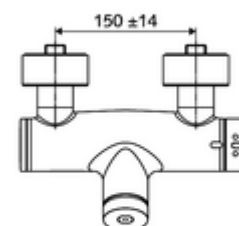

Artikelnummer: 01 615 06 99

Opbouw-douchekraan VITUS VD-SC-T / u Mengwater, ThermoProtect thermostaat

Manuele activering met automatische sluiting. Eenvoudige looptijdinstelling.
Douchaansluiting onder.

Leveringsomvang

- Zelfsluitende opbouw-douchekraan
  - Zelfsluitende knop SC
  - Thermostaat volgens EN 1111, ont-/vergrendelbare temperatuurblokkering 38 °C, bescherming tegen verbranding bij uitval van koudwatertoevoer
  - Zelfsluitende cartouche SC II
  - Ventiel (mechanisch) voor het uitvoeren van een thermische desinfectie (volgens DVGW-werkblad W 551)
  - 2 terugslagkleppen (EN 1717: EB)
- 2 S-aansluitingen en rozetten (met diepte-instelling)

Technische gegevens

- Looptijd: 5 - 30 s instelbaar
- Max. werkingstemperatuur: 70 °C (80 °C voor thermische desinfectie)
- Werkstof: Behuizing Messing conform de Duitse drinkwaterverordening
- Oppervlak: Chroom
- Aansluiting: 2x DN 15 G 1/2 M
- Uitgang: DN 15 G 1/2 M (onder)
- Certificaten: PA-IX 28574/IB, DVGW, Belgaqua
- Geluidsklasse: I
- Debietsklasse: B

Leveringsgegevens

- Gewicht: 4,04 kg/Stuks
- Verpakkingseenheid: 1

Aanbevolen gerelateerde artikelen

S-bochtenset met afsluitkraan	Artikelnr.: 23 775 00 99	
Douchegarnituur 900	Artikelnr.: 29 207 06 99	of
Douchegarnituur 680	Artikelnr.: 29 208 06 99	of
Debietregelaar LEED	Artikelnr.: 29 239 00 99	of
Debietregelaar BREEAM	Artikelnr.: 29 240 00 99	of