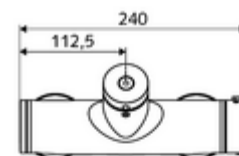

Leveringsomvang

- Zelfsluitende opbouw-douchekraan
 - Zelfsluitende knop SC
 - Thermostaat volgens EN 1111, ont-/vergrendelbare temperatuurblokkering 38 °C, bescherming tegen verbranding bij uitval van koudwatertoevoer
 - Zelfsluitende cartouche SC II
 - Ventiel (mechanisch) voor het uitvoeren van een thermische desinfectie (volgens DVGW-werkblad W 551)
 - 2 terugslagkleppen (EN 1717: EB)
- 2 S-aansluitingen en rozetten (met diepte-instelling)

Technische gegevens

- Looptijd: 5 - 30 s instelbaar
- Max. werkingstemperatuur: 70 °C (80 °C voor thermische desinfectie)
- Werkstof: Behuizing Messing conform de Duitse drinkwaterverordening
- Oppervlak: Chroom
- Aansluiting: 2x DN 15 G 1/2 M
- Uitgang: DN 15 G 1/2 M (onder)
- Certificaten: PA-IX 28574/IB, DVGW, Belgaqua
- Geluidsklasse: I
- Debietsklasse: B

Leveringsgegevens

- Gewicht: 4,04 kg/Stuks
- Verpakkingseenheid: 1

Aanbevolen gerelateerde artikelen

S-bochtenset met afsluitkraan	Artikelnr.: 23 775 00 99	
Douchegarnituur 900	Artikelnr.: 29 207 06 99	of
Douchegarnituur 680	Artikelnr.: 29 208 06 99	of
Debietregelaar LEED	Artikelnr.: 29 239 00 99	of
Debietregelaar BREEAM	Artikelnr.: 29 240 00 99	of