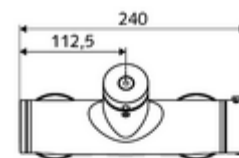

Technische gegevens

- Looptijd: 5 - 30 s instelbaar
- Max. werkingstemperatuur: 70 °C (80 °C voor thermische desinfectie)
- Werkstof: Behuizing Messing conform de Duitse drinkwaterverordening
- Oppervlak: Chroom
- Aansluiting: 2x DN 15 G 1/2 M
- Uitgang: DN 15 G 1/2 M (onder)
- Certificaten: PA-IX 28574/IB, DVGW, Belgaqua
- Geluidsklasse: I
- Debietsklasse: B

Leveringsgegevens

- Gewicht: 4,04 kg/Stuks
- Verpakkingseenheid: 1

Aanbevolen gerelateerde artikelen

S-bochtenset met afsluitkraan	Artikelnr.: 23 775 00 99	
Douchegarnituur 900	Artikelnr.: 29 207 06 99	of
Douchegarnituur 680	Artikelnr.: 29 208 06 99	of
Debietregelaar LEED	Artikelnr.: 29 239 00 99	of
Debietregelaar BREEAM	Artikelnr.: 29 240 00 99	of