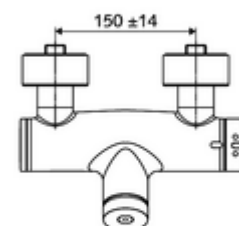

Leveringsomvang

- Zelfsluitende opbouw-douchekraan
 - Zelfsluitende knop SC
 - Thermostaat volgens EN 1111, ont-/vergrendelbare temperatuurblokkering 38 °C, bescherming tegen verbranding bij uitval van koudwatertoevoer
 - Zelfsluitende cartouche SC II
 - Ventiel (mechanisch) voor het uitvoeren van een thermische desinfectie (volgens DVGW-werkblad W 551)
 - 2 terugslagkleppen (EN 1717: EB)
- 2 S-aansluitingen en rozetten (met diepte-instelling)

Technische gegevens

- Looptijd: 5 - 30 s instelbaar
- Max. werkingstemperatuur: 70 °C (80 °C voor thermische desinfectie)
- Werkstof: Behuizing Messing conform de Duitse drinkwaterverordening
- Oppervlak: Chroom
- Aansluiting: 2x DN 15 G 1/2 M
- Uitgang: DN 15 G 1/2 M (onder)
- Certificaten: PA-IX 28574/IB, DVGW, Belgaqua
- Geluidsklasse: I
- Debietsklasse: B

Leveringsgegevens

- Gewicht: 4,04 kg/Stuks
- Verpakkingseenheid: 1

Aanbevolen gerelateerde artikelen

S-bochtenset met afsluitkraan	Artikelnr.: 23 775 00 99	
Douchegarnituur 900	Artikelnr.: 29 207 06 99	of
Douchegarnituur 680	Artikelnr.: 29 208 06 99	of
Debietregelaar LEED	Artikelnr.: 29 239 00 99	of
Debietregelaar BREEAM	Artikelnr.: 29 240 00 99	of