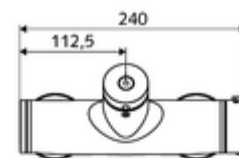

Artikelnummer: 01 615 06 99

Opbouw-douchekraan VITUS VD-SC-T / u Mengwater, ThermoProtect thermostaat

Manuele activering met automatische sluiting. Eenvoudige looptijdinstelling.
Douchaansluiting onder.

Leveringsomvang

- Zelfsluitende opbouw-douchekraan
  - Zelfsluitende knop SC
  - Thermostaat volgens EN 1111, ont-/vergrendelbare temperatuurblokkering 38 °C, bescherming tegen verbranding bij uitval van koudwatertoevoer
  - Zelfsluitende cartouche SC II
  - Ventiel (mechanisch) voor het uitvoeren van een thermische desinfectie (volgens DVGW-werkblad W 551)
  - 2 terugslagkleppen (EN 1717: EB)
- 2 S-aansluitingen en rozetten (met diepte-instelling)

Technische gegevens

- Looptijd: 5 - 30 s instelbaar
- Max. werkingstemperatuur: 70 °C (80 °C voor thermische desinfectie)
- Werkstof: Behuizing Messing conform de Duitse drinkwaterverordening
- Oppervlak: Chroom
- Aansluiting: 2x DN 15 G 1/2 M
- Uitgang: DN 15 G 1/2 M (onder)
- Certificaten: PA-IX 28574/IB, DVGW, Belgaqua
- Geluidsklasse: I
- Debietsklasse: B

Leveringsgegevens

- Gewicht: 4,04 kg/Stuks
- Verpakkingseenheid: 1

Aanbevolen gerelateerde artikelen

S-bochtenset met afsluitkraan	Artikelnr.: 23 775 00 99	
Douchegarnituur 900	Artikelnr.: 29 207 06 99	of
Douchegarnituur 680	Artikelnr.: 29 208 06 99	of
Debietregelaar LEED	Artikelnr.: 29 239 00 99	of
Debietregelaar BREEAM	Artikelnr.: 29 240 00 99	of