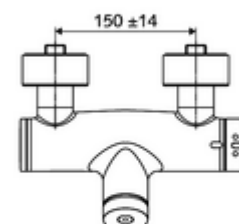

Leveringsomvang

- Zelfsluitende opbouw-douchekraan
 - Zelfsluitende knop SC
 - Thermostaat volgens EN 1111, ont-/vergrendelbare temperatuurblokkering 38 °C, bescherming tegen verbranding bij uitval van koudwatertoevoer
 - Zelfsluitende cartouche SC II
 - Ventiel (mechanisch) voor het uitvoeren van een thermische desinfectie (volgens DVGW-werkblad W 551)
 - 2 terugslagkleppen (EN 1717: EB)
- 2 S-aansluitingen en rozetten (met diepte-instelling)

Technische gegevens

- Looptijd: 5 - 30 s instelbaar
- Max. werkingstemperatuur: 70 °C (80 °C voor thermische desinfectie)
- Werkstof: Behuizing Messing conform de Duitse drinkwaterverordening
- Oppervlak: Chroom
- Aansluiting: 2x DN 15 G 1/2 M
- Uitgang: DN 15 G 1/2 M (onder)
- Certificaten: PA-IX 28574/IB, DVGW, Belgaqua
- Geluidsklasse: I
- Debietsklasse: B

Leveringsgegevens

- Gewicht: 4,04 kg/Stuks
- Verpakkingseenheid: 1

Aanbevolen gerelateerde artikelen

S-bochtenset met afsluitkraan	Artikelnr.: 23 775 00 99	
Douchegarnituur 900	Artikelnr.: 29 207 06 99	of
Douchegarnituur 680	Artikelnr.: 29 208 06 99	of
Debietregelaar LEED	Artikelnr.: 29 239 00 99	of
Debietregelaar BREEAM	Artikelnr.: 29 240 00 99	of