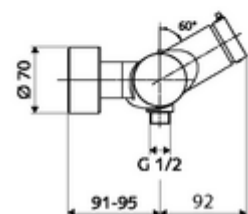

Artikelnummer: 01 616 06 99

Opbouw-douchekraan VITUS VD-SC-M / u Mengwater

Manuele activering met automatische sluiting. Eenvoudige looptijdinstelling.
Douchaansluiting onder.

Leveringsomvang

- Zelfsluitende opbouw-douchekraan
 - Zelfsluitende knop SC-M
 - Zelfsluitende cartouche SC II met heetwaterbegrenzing
 - Ventiel (mechanisch) voor het uitvoeren van een thermische desinfectie (volgens DVGW-werkblad W 551)
 - 2 terugslagkleppen (EN 1717: EB)
- 2 S-aansluitingen en rozetten (met diepte-instelling)

Technische gegevens

- Looptijd: 5 - 30 s instelbaar
- Max. werkingstemperatuur: 70 °C (80 °C voor thermische desinfectie)
- Werkstof: Behuizing Messing conform de Duitse drinkwaterverordening
- Oppervlak: Chrom
- Aansluiting: 2x DN 15 G 1/2 M
- Uitgang: DN 15 G 1/2 M (onder)
- Certificaten: PA-IX 38241/IB, Belgaqua
- Geluidsklasse: I
- Debietsklasse: B

Leveringsgegevens

- Gewicht: 3,80 kg/Stuks
- Verpakkingseenheid: 1

Aanbevolen gerelateerde artikelen

S-bochtenset met afsluitkraan	Artikelnr.: 23 775 00 99	
Douchegarnituur 900	Artikelnr.: 29 207 06 99	of
Douchegarnituur 680	Artikelnr.: 29 208 06 99	of
Debietregelaar LEED	Artikelnr.: 29 239 00 99	of
Debietregelaar BREEAM	Artikelnr.: 29 240 00 99	of