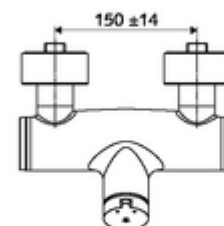

Artikelnummer: 01 616 06 99

Opbouw-douchekraan VITUS VD-SC-M / u Mengwater

Manuele activering met automatische sluiting. Eenvoudige looptijdinstelling.
Douchaansluiting onder.

Leveringsomvang

- Zelfsluitende opbouw-douchekraan
 - Zelfsluitende knop SC-M
 - Zelfsluitende cartouche SC II met heetwaterbegrenzing
 - Ventiel (mechanisch) voor het uitvoeren van een thermische desinfectie (volgens DVGW-werkblad W 551)
 - 2 terugslagkleppen (EN 1717: EB)
- 2 S-aansluitingen en rozetten (met diepte-instelling)

Technische gegevens

- Looptijd: 5 - 30 s instelbaar
- Max. werkingstemperatuur: 70 °C (80 °C voor thermische desinfectie)
- Werkstof: Behuizing Messing conform de Duitse drinkwaterverordening
- Oppervlak: Chrom
- Aansluiting: 2x DN 15 G 1/2 M
- Uitgang: DN 15 G 1/2 M (onder)
- Certificaten: PA-IX 38241/IB, Belgaqua
- Geluidsklasse: I
- Debietsklasse: B

Leveringsgegevens

- Gewicht: 3,80 kg/Stuks
- Verpakkingseenheid: 1

Aanbevolen gerelateerde artikelen

S-bochtenset met afsluitkraan	Artikelnr.: 23 775 00 99	
Douchegarnituur 900	Artikelnr.: 29 207 06 99	of
Douchegarnituur 680	Artikelnr.: 29 208 06 99	of
Debietregelaar LEED	Artikelnr.: 29 239 00 99	of
Debietregelaar BREEAM	Artikelnr.: 29 240 00 99	of