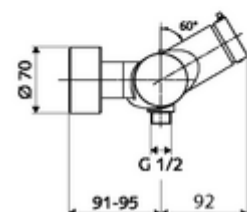

Artikelnummer: 01 616 06 99

Opbouw-douchekraan VITUS VD-SC-M / u Mengwater

Manuele activering met automatische sluiting. Eenvoudige looptijdinstelling.
Douchaansluiting onder.

Leveringsomvang

- Zelfsluitende opbouw-douchekraan
 - Zelfsluitende knop SC-M
 - Zelfsluitende cartouche SC II met heetwaterbegrenzing
 - Ventiel (mechanisch) voor het uitvoeren van een thermische desinfectie (volgens DVGW-werkblad W 551)
 - 2 terugslagkleppen (EN 1717: EB)
- 2 S-aansluitingen en rozetten (met diepte-instelling)

Technische gegevens

- Looptijd: 5 - 30 s instelbaar
- Max. werkingstemperatuur: 70 °C (80 °C voor thermische desinfectie)
- Werkstof: Behuizing Messing conform de Duitse drinkwaterverordening
- Oppervlak: Chrom
- Aansluiting: 2x DN 15 G 1/2 M
- Uitgang: DN 15 G 1/2 M (onder)
- Certificaten: PA-IX 38241/IB, Belgaqua
- Geluidsklasse: I
- Debietsklasse: B

Leveringsgegevens

- Gewicht: 3,80 kg/Stuks
- Verpakkingseenheid: 1

Aanbevolen gerelateerde artikelen

S-bochtenset met afsluitkraan	Artikelnr.: 23 775 00 99	
Douchegarnituur 900	Artikelnr.: 29 207 06 99	of
Douchegarnituur 680	Artikelnr.: 29 208 06 99	of
Debietregelaar LEED	Artikelnr.: 29 239 00 99	of
Debietregelaar BREEAM	Artikelnr.: 29 240 00 99	of