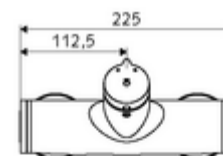

Artikelnummer: 01 616 06 99

Opbouw-douchekraan VITUS VD-SC-M / u Mengwater

Manuele activering met automatische sluiting. Eenvoudige looptijdinstelling.
Douchaansluiting onder.

Leveringsomvang

- Zelfsluitende opbouw-douchekraan
 - Zelfsluitende knop SC-M
 - Zelfsluitende cartouche SC II met heetwaterbegrenzing
 - Ventiel (mechanisch) voor het uitvoeren van een thermische desinfectie (volgens DVGW-werkblad W 551)
 - 2 terugslagkleppen (EN 1717: EB)
- 2 S-aansluitingen en rozetten (met diepte-instelling)

Technische gegevens

- Looptijd: 5 - 30 s instelbaar
- Max. werkingstemperatuur: 70 °C (80 °C voor thermische desinfectie)
- Werkstof: Behuizing Messing conform de Duitse drinkwaterverordening
- Oppervlak: Chrom
- Aansluiting: 2x DN 15 G 1/2 M
- Uitgang: DN 15 G 1/2 M (onder)
- Certificaten: PA-IX 38241/IB, Belgaqua
- Geluidsklasse: I
- Debietsklasse: B

Leveringsgegevens

- Gewicht: 3,80 kg/Stuks
- Verpakkingseenheid: 1

Aanbevolen gerelateerde artikelen

S-bochtenset met afsluitkraan	Artikelnr.: 23 775 00 99	
Douchegarnituur 900	Artikelnr.: 29 207 06 99	of
Douchegarnituur 680	Artikelnr.: 29 208 06 99	of
Debietregelaar LEED	Artikelnr.: 29 239 00 99	of
Debietregelaar BREEAM	Artikelnr.: 29 240 00 99	of