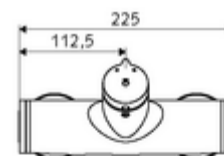

Artikelnummer: 01 616 06 99

Opbouw-douchekraan VITUS VD-SC-M / u Mengwater

Manuele activering met automatische sluiting. Eenvoudige looptijdinstelling.
Douchaansluiting onder.

Leveringsomvang

- Zelfsluitende opbouw-douchekraan
 - Zelfsluitende knop SC-M
 - Zelfsluitende cartouche SC II met heetwaterbegrenzing
 - Ventiel (mechanisch) voor het uitvoeren van een thermische desinfectie (volgens DVGW-werkblad W 551)
 - 2 terugslagkleppen (EN 1717: EB)
- 2 S-aansluitingen en rozetten (met diepte-instelling)

Technische gegevens

- Looptijd: 5 - 30 s instelbaar
- Max. werkingstemperatuur: 70 °C (80 °C voor thermische desinfectie)
- Werkstof: Behuizing Messing conform de Duitse drinkwaterverordening
- Oppervlak: Chrom
- Aansluiting: 2x DN 15 G 1/2 M
- Uitgang: DN 15 G 1/2 M (onder)
- Certificaten: PA-IX 38241/IB, Belgaqua
- Geluidsklasse: I
- Debietsklasse: B

Leveringsgegevens

- Gewicht: 3,80 kg/Stuks
- Verpakkingseenheid: 1

Aanbevolen gerelateerde artikelen

S-bochtenset met afsluitkraan	Artikelnr.: 23 775 00 99	
Douchegarnituur 900	Artikelnr.: 29 207 06 99	of
Douchegarnituur 680	Artikelnr.: 29 208 06 99	of
Debietregelaar LEED	Artikelnr.: 29 239 00 99	of
Debietregelaar BREEAM	Artikelnr.: 29 240 00 99	of