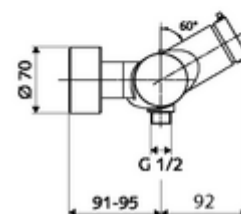

Artikelnummer: 01 616 06 99

Opbouw-douchekraan VITUS VD-SC-M / u Mengwater

Manuele activering met automatische sluiting. Eenvoudige looptijdinstelling.
Douchaansluiting onder.

Leveringsomvang

- Zelfsluitende opbouw-douchekraan
 - Zelfsluitende knop SC-M
 - Zelfsluitende cartouche SC II met heetwaterbegrenzing
 - Ventiel (mechanisch) voor het uitvoeren van een thermische desinfectie (volgens DVGW-werkblad W 551)
 - 2 terugslagkleppen (EN 1717: EB)
- 2 S-aansluitingen en rozetten (met diepte-instelling)

Technische gegevens

- Looptijd: 5 - 30 s instelbaar
- Max. werkingstemperatuur: 70 °C (80 °C voor thermische desinfectie)
- Werkstof: Behuizing Messing conform de Duitse drinkwaterverordening
- Oppervlak: Chrom
- Aansluiting: 2x DN 15 G 1/2 M
- Uitgang: DN 15 G 1/2 M (onder)
- Certificaten: PA-IX 38241/IB, Belgaqua
- Geluidsklasse: I
- Debietsklasse: B

Leveringsgegevens

- Gewicht: 3,80 kg/Stuks
- Verpakkingseenheid: 1

Aanbevolen gerelateerde artikelen

S-bochtenset met afsluitkraan	Artikelnr.: 23 775 00 99	
Douchegarnituur 900	Artikelnr.: 29 207 06 99	of
Douchegarnituur 680	Artikelnr.: 29 208 06 99	of
Debietregelaar LEED	Artikelnr.: 29 239 00 99	of
Debietregelaar BREEAM	Artikelnr.: 29 240 00 99	of