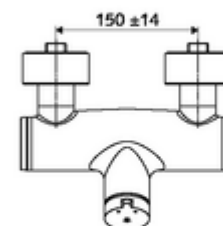

Artikelnummer: 01 616 06 99

Opbouw-douchekraan VITUS VD-SC-M / u Mengwater

Manuele activering met automatische sluiting. Eenvoudige looptijdinstelling.
Douchaansluiting onder.

Leveringsomvang

- Zelfsluitende opbouw-douchekraan
 - Zelfsluitende knop SC-M
 - Zelfsluitende cartouche SC II met heetwaterbegrenzing
 - Ventiel (mechanisch) voor het uitvoeren van een thermische desinfectie (volgens DVGW-werkblad W 551)
 - 2 terugslagkleppen (EN 1717: EB)
- 2 S-aansluitingen en rozetten (met diepte-instelling)

Technische gegevens

- Looptijd: 5 - 30 s instelbaar
- Max. werkingstemperatuur: 70 °C (80 °C voor thermische desinfectie)
- Werkstof: Behuizing Messing conform de Duitse drinkwaterverordening
- Oppervlak: Chrom
- Aansluiting: 2x DN 15 G 1/2 M
- Uitgang: DN 15 G 1/2 M (onder)
- Certificaten: PA-IX 38241/IB, Belgaqua
- Geluidsklasse: I
- Debietsklasse: B

Leveringsgegevens

- Gewicht: 3,80 kg/Stuks
- Verpakkingseenheid: 1

Aanbevolen gerelateerde artikelen

S-bochtenset met afsluitkraan	Artikelnr.: 23 775 00 99	
Douchegarnituur 900	Artikelnr.: 29 207 06 99	of
Douchegarnituur 680	Artikelnr.: 29 208 06 99	of
Debietregelaar LEED	Artikelnr.: 29 239 00 99	of
Debietregelaar BREEAM	Artikelnr.: 29 240 00 99	of