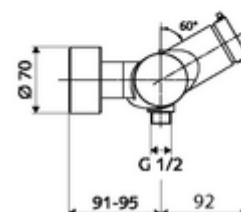

Artikelnummer: 01 616 06 99

Opbouw-douchekraan VITUS VD-SC-M / u Mengwater

Manuele activering met automatische sluiting. Eenvoudige looptijdinstelling.
Douchaansluiting onder.

Leveringsomvang

- Zelfsluitende opbouw-douchekraan
 - Zelfsluitende knop SC-M
 - Zelfsluitende cartouche SC II met heetwaterbegrenzing
 - Ventiel (mechanisch) voor het uitvoeren van een thermische desinfectie (volgens DVGW-werkblad W 551)
 - 2 terugslagkleppen (EN 1717: EB)
- 2 S-aansluitingen en rozetten (met diepte-instelling)

Technische gegevens

- Looptijd: 5 - 30 s instelbaar
- Max. werkingstemperatuur: 70 °C (80 °C voor thermische desinfectie)
- Werkstof: Behuizing Messing conform de Duitse drinkwaterverordening
- Oppervlak: Chrom
- Aansluiting: 2x DN 15 G 1/2 M
- Uitgang: DN 15 G 1/2 M (onder)
- Certificaten: PA-IX 38241/IB, Belgaqua
- Geluidsklasse: I
- Debietsklasse: B

Leveringsgegevens

- Gewicht: 3,80 kg/Stuks
- Verpakkingseenheid: 1

Aanbevolen gerelateerde artikelen

S-bochtenset met afsluitkraan	Artikelnr.: 23 775 00 99	
Douchegarnituur 900	Artikelnr.: 29 207 06 99	of
Douchegarnituur 680	Artikelnr.: 29 208 06 99	of
Debietregelaar LEED	Artikelnr.: 29 239 00 99	of
Debietregelaar BREEAM	Artikelnr.: 29 240 00 99	of