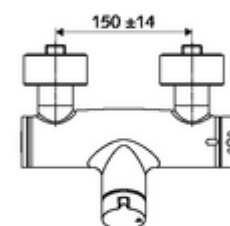

Artikelnummer: 01 617 06 99

Opbouw-douchekraan VITUS VD-Auf/Zu-T / u Mengwater, ThermoProtect thermostaat

Manuele bediening open/dicht. Doucheaansluiting onder.

Leveringsomvang

- Open/dicht-opbouw-douchekraan
 - Bedieningstoets open/dicht
 - Thermostaat volgens EN 1111, ont-/vergrendelbare temperatuurblokkering 38 °C, bescherming tegen verbranding bij uitval van koudwatertoevoer
 - Keramische cartouche - Open/Dicht
 - Ventiel (mechanisch) voor het uitvoeren van een thermische desinfectie (volgens DVGW-werkblad W 551)
 - 2 terugslagkleppen (EN 1717: EB)
- 2 S-aansluitingen en rozetten (met diepte-instelling)

Technische gegevens

- Max. werkingstemperatuur: 70 °C (80 °C voor thermische desinfectie)
- Werkstof: Behuizing Messing conform de Duitse drinkwaterverordening
- Oppervlak: Chroom
- Aansluiting: 2x DN 15 G 1/2 M
- Uitgang: DN 15 G 1/2 M (onder)
- Certificaten: PA-IX 38240/IB, Belgaqua
- Geluidsklasse: I
- Debietsklasse: B

Leveringsgegevens

- Gewicht: 4,22 kg/Stuks
- Verpakkingseenheid: 1

Aanbevolen gerelateerde artikelen

S-bochtenset met afsluitkraan	Artikelnr.: 23 775 00 99	
Douchegarnituur 900	Artikelnr.: 29 207 06 99	of
Douchegarnituur 680	Artikelnr.: 29 208 06 99	of
Debietregelaar LEED	Artikelnr.: 29 239 00 99	of
Debietregelaar BREEAM	Artikelnr.: 29 240 00 99	of