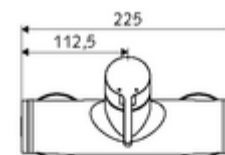

Artikelnummer: 01 618 06 99

Opbouw-douchekraan VITUS VD-EH-M / u Mengwater

Manuele bediening open/dicht. Doucheaansluiting onder.

Leveringsomvang

- Eengreeps opbouw-douchekraan
 - Eengreepsmengkraan
 - Eengreepsmengcartouche met heetwaterbegrenzing en debietbegrenzing
 - Ventiel (mechanisch) voor het uitvoeren van een thermische desinfectie (volgens DVGW-werkblad W 551)
- 2 terugslagkleppen (EN 1717: EB)
- 2 S-aansluitingen en rozetten (met diepte-instelling)

Technische gegevens

- Max. werkingstemperatuur: 70 °C (80 °C voor thermische desinfectie)
- Werkstof: Behuizing Messing conform de Duitse drinkwaterverordening
- Oppervlak: Chroom
- Aansluiting: 2x DN 15 G 1/2 M
- Uitgang: DN 15 G 1/2 M (onder)
- Certificaten: PA-IX 38242/IB, Belgaqua
- Geluidsklasse: I
- Debietsklasse: B

Leveringsgegevens

- Gewicht: 4,03 kg/Stuks
- Verpakkingseenheid: 1

Aanbevolen gerelateerde artikelen

S-bochtenset met afsluitkraan	Artikelnr.: 23 775 00 99	
Douchegarnituur 900	Artikelnr.: 29 207 06 99	of
Douchegarnituur 680	Artikelnr.: 29 208 06 99	of
Debietregelaar LEED	Artikelnr.: 29 239 00 99	of
Debietregelaar BREEAM	Artikelnr.: 29 240 00 99	of