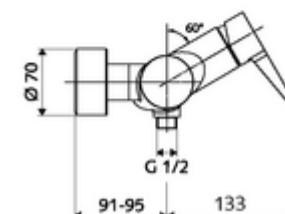

Artikelnummer: 01 618 06 99

Opbouw-douchekraan VITUS VD-EH-M / u Mengwater

Manuele bediening open/dicht. Doucheaansluiting onder.

Leveringsomvang

- Eengreeps opbouw-douchekraan
  - Eengreepsmengkraan
  - Eengreepsmengcartouche met heetwaterbegrenzing en debietbegrenzing
  - Ventiel (mechanisch) voor het uitvoeren van een thermische desinfectie (volgens DVGW-werkblad W 551)
- 2 terugslagkleppen (EN 1717: EB)
- 2 S-aansluitingen en rozetten (met diepte-instelling)

Technische gegevens

- Max. werkingstemperatuur: 70 °C (80 °C voor thermische desinfectie)
- Werkstof: Behuizing Messing conform de Duitse drinkwaterverordening
- Oppervlak: Chroom
- Aansluiting: 2x DN 15 G 1/2 M
- Uitgang: DN 15 G 1/2 M (onder)
- Certificaten: PA-IX 38242/IB, Belgaqua
- Geluidsklasse: I
- Debietsklasse: B

Leveringsgegevens

- Gewicht: 4,03 kg/Stuks
- Verpakkingseenheid: 1

Aanbevolen gerelateerde artikelen

S-bochtenset met afsluitkraan	Artikelnr.: 23 775 00 99	
Douchegarnituur 900	Artikelnr.: 29 207 06 99	of
Douchegarnituur 680	Artikelnr.: 29 208 06 99	of
Debietregelaar LEED	Artikelnr.: 29 239 00 99	of
Debietregelaar BREEAM	Artikelnr.: 29 240 00 99	of