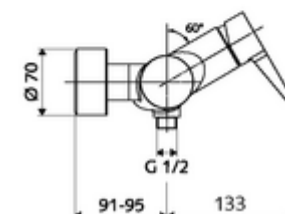

Artikelnummer: 01 618 06 99

Opbouw-douchekraan VITUS VD-EH-M / u Mengwater

Manuele bediening open/dicht. Doucheaansluiting onder.

Leveringsomvang

- Eengreeps opbouw-douchekraan
 - Eengreepsmengkraan
 - Eengreepsmengcartouche met heetwaterbegrenzing en debietbegrenzing
 - Ventiel (mechanisch) voor het uitvoeren van een thermische desinfectie (volgens DVGW-werkblad W 551)
- 2 terugslagkleppen (EN 1717: EB)
- 2 S-aansluitingen en rozetten (met diepte-instelling)

Technische gegevens

- Max. werkingstemperatuur: 70 °C (80 °C voor thermische desinfectie)
- Werkstof: Behuizing Messing conform de Duitse drinkwaterverordening
- Oppervlak: Chroom
- Aansluiting: 2x DN 15 G 1/2 M
- Uitgang: DN 15 G 1/2 M (onder)
- Certificaten: PA-IX 38242/IB, Belgaqua
- Geluidsklasse: I
- Debietsklasse: B

Leveringsgegevens

- Gewicht: 4,03 kg/Stuks
- Verpakkingseenheid: 1

Aanbevolen gerelateerde artikelen

S-bochtenset met afsluitkraan	Artikelnr.: 23 775 00 99	
Douchegarnituur 900	Artikelnr.: 29 207 06 99	of
Douchegarnituur 680	Artikelnr.: 29 208 06 99	of
Debietregelaar LEED	Artikelnr.: 29 239 00 99	of
Debietregelaar BREEAM	Artikelnr.: 29 240 00 99	of