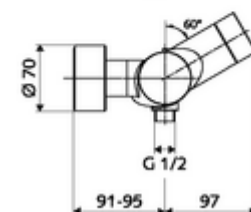

Leveringsgegevens

- Gewicht: 4,89 kg/Stuks
- Verpakkingseenheid: 1

Aanbevolen gerelateerde artikelen

S-bochtenset met afsluitkraan	Artikelnr.: 23 775 00 99	
Douchegarnituur 900	Artikelnr.: 29 207 06 99	of
Douchegarnituur 680	Artikelnr.: 29 208 06 99	of
Debietregelaar LEED	Artikelnr.: 29 239 00 99	of