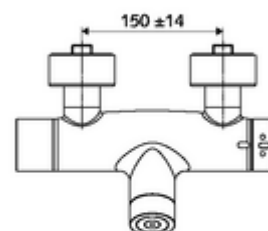

Technische gegevens

- Instelmogelijkheden via SWS/SSC
 - Bedieningskracht (licht / gemiddeld / moeilijk)
 - Manuele programmering (uit / aan)
 - Max. looptijd (1 - 950 s)
 - Stagnatiespoeling (uit/1 - 1000 s, om de 1 - 250 uur na laatste spoeling/om de 1 - 250 uur)
 - Blokkeertijd bediening (uit / 1 - 255 s, time-out 1 - 2000 min)
- Instelmogelijkheden via manuele programmering
 - Max. looptijd (4 - 120 s, 10 programmaniveaus)
 - Stagnatiespoeling (uit/20 s, om de 24 uur)
- Werkdruk: 1,0 - 5,0 bar
- Max. rustdruk: 8 bar
- Max. werkingstemperatuur: 70 °C (80 °C voor thermische desinfectie)
- Werkstof: Behuizing Messing conform de Duitse drinkwaterverordening
- Oppervlak: Chroom
- Aansluiting: 2x DN 15 G 1/2 M
- Uitgang: DN 15 G 1/2 M (onder)
- Certificaten: PA-IX 28574/IB, Belgaqua
- Geluidsklasse: I
- Debietsklasse: B

Leveringsgegevens

- Gewicht: 4,89 kg/Stuks
- Verpakkingseenheid: 1

Aanbevolen gerelateerde artikelen

S-bochtenset met afsluitkraan	Artikelnr.: 23 775 00 99	
Douchegarnituur 900	Artikelnr.: 29 207 06 99	of
Douchegarnituur 680	Artikelnr.: 29 208 06 99	of
Debietregelaar LEED	Artikelnr.: 29 239 00 99	of