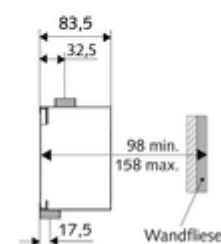

Artikelnummer: 01 193 00 99

Inbouw-urinoirdrukspoeler COMPACT II

Geluidsarme inbouwdruckspoeler. Voor de bevestiging van SCHELL-urinoirsturingen/-bedieningsplaten. Volgens DIN EN 12541. Afsluitkraan binnenin.

Leveringsomvang

- Masterbox
 - Ruwbouwdoo
 - Inbouw-spoelkraan COMPACT II, met afsluitkraan en dichtingsstop
- Werfdeksel

Technische gegevens

- Werkdruk: 0,8 - 5,0 bar
- Debiet: 0,3 l/s
- Werkstof: Behuizing Kunststof; Watertraject Messing conform de Duitse drinkwaterverordening
- Aansluiting: DN 15 G 1/2 M
- Uitgang: DN 15 G 1/2 M
- Certificaten: PA-IX 18779/I, DIN-DVGW
- Geluidsklasse: I, bij 100% debiet