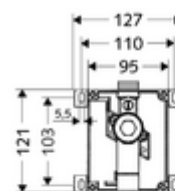

Artikelnummer: 01 193 00 99

Inbouw-urinoirdrukspoeler COMPACT II

Geluidsarme inbouwdruckspoeler. Voor de bevestiging van SCHELL-urinoirsturingen/-bedieningsplaten. Volgens DIN EN 12541. Afsluitkraan binnenin.

Leveringsomvang

- Masterbox
 - Ruwbouwdoo
 - Inbouw-spoelkraan COMPACT II, met afsluitkraan en dichtingsstop
- Werfdeksel

Technische gegevens

- Werkdruk: 0,8 - 5,0 bar
- Debiet: 0,3 l/s
- Werkstof: Behuizing Kunststof; Watertraject Messing conform de Duitse drinkwaterverordening
- Aansluiting: DN 15 G 1/2 M
- Uitgang: DN 15 G 1/2 M
- Certificaten: PA-IX 18779/I, DIN-DVGW
- Geluidsklasse: I, bij 100% debiet