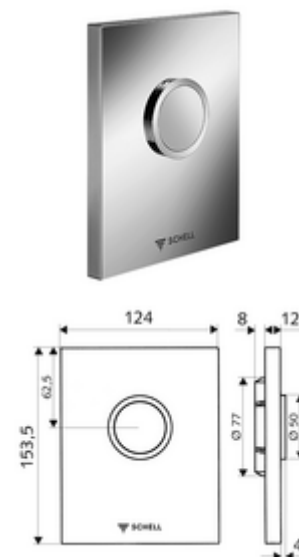

Artikelnummer: 02 800 06 99

Urinoir bedieningsplaat EDITION

Voor SCHELL inbouw-urinoir-drukspoeler COMPACT II.

Leveringsomvang

- Design-bedieningsplaat
  - Bedieningstoets
- Zelfsluitende cartouche met sproeikop-voorfilter
- Montageframe
- Bevestigingsmateriaal

Technische gegevens

- Spoelvolume instelbaar: 1,0 - 6,0 l
- Werkstof: Bediening Kunststof; Frontplaat Kunststof
- Oppervlak: Bediening Chroom; Frontplaat Chroom
- Afmetingen frontplaat: B 124 mm x H 153,5 mm x D 12 mm

Leveringsgegevens

- Gewicht: 0,53 kg/Stuks
- Verpakkingseenheid: 1

Noodzakelijke gerelateerde items

Urinoir-Module MONTUS	Artikelnr.: 03 075 00 99	of
Inbouw-urinoirdrukspoeler COMPACT II	Artikelnr.: 01 193 00 99	of