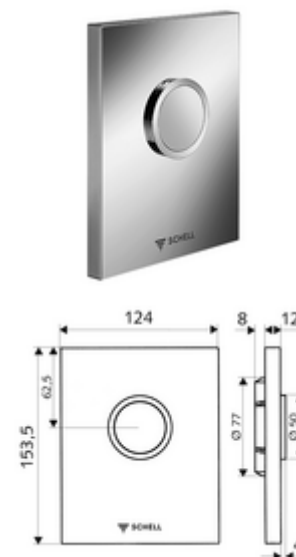

Artikelnummer: 02 800 06 99

Urinoir bedieningsplaat EDITION

Voor SCHELL inbouw-urinoir-drukspoeler COMPACT II.

Leveringsomvang

- Design-bedieningsplaat
  - Bedieningstoets
- Zelfsluitende cartouche met sproeikop-voorfilter
- Montageframe
- Bevestigingsmateriaal

Technische gegevens

- Spoelvolume instelbaar: 1,0 - 6,0 l
- Werkstof: Bediening Kunststof; Frontplaat Kunststof
- Oppervlak: Bediening Chroom; Frontplaat Chroom
- Afmetingen frontplaat: B 124 mm x H 153,5 mm x D 12 mm

Leveringsgegevens

- Gewicht: 0,53 kg/Stuks
- Verpakkingseenheid: 1

Noodzakelijke gerelateerde items

Urinoir-Module MONTUS	Artikelnr.: 03 075 00 99	of
Inbouw-urinoirdrukspoeler COMPACT II	Artikelnr.: 01 193 00 99	of