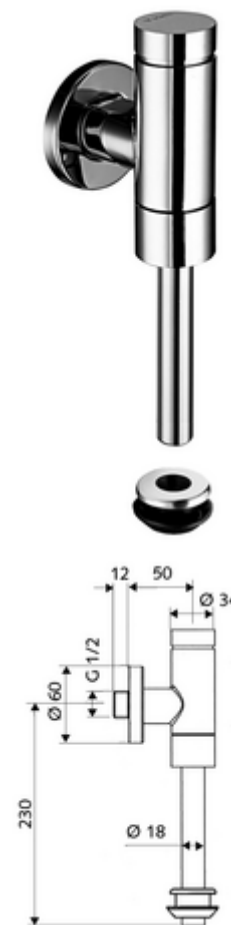

Artikelnummer: 02 476 06 99

Opbouw-urinoirdrukspoeler SCHELLOMAT Basic, DN 15

Volledig metalen uitvoering met druktoets uit messing. Volgens DIN EN 12541.

Leveringsomvang

- Opbouw-urinoir-drukspoeler
 - Zelfsluitende cartouche met sproeikop-voorfilter
- Binnenmof urinoir
- Schuifrozet Ø 60 mm
- Spoelbuis Ø 18 mm x 193 mm

Technische gegevens

- Werkdruk: 0,8 - 5,0 bar
- Max. rustdruk: 8 bar
- Debiet: max. 0,3 l/s
- Spoelvolume instelbaar: 1,0 - 6,0 l
- Werkstof: Behuizing Messing; Watervoerende delen Messing conform de Duitse drinkwaterverordening, Kunststof
- Oppervlak: Chrom
- Aansluiting: DN 15 G 1/2 M
- Uitgang: Binnenmof Ø 43 mm (spoelbuis Ø 18 mm)
- Certificaten: PA-IX 9892/II, DIN-DVGW
- Geluidsklasse: II, bij 100% debiet

Leveringsgegevens

- Gewicht: 0,70 kg/Stuks
- Verpakkingseenheid: 1

Aanbevolen gerelateerde artikelen

Spoelbuis Ø 18 mm met versprong	Artikelnr.: 50 223 06 99	of
Urinoir buitenmof	Artikelnr.: 27 820 06 99	
Urinoir-Module MONTUS	Artikelnr.: 03 090 00 99	