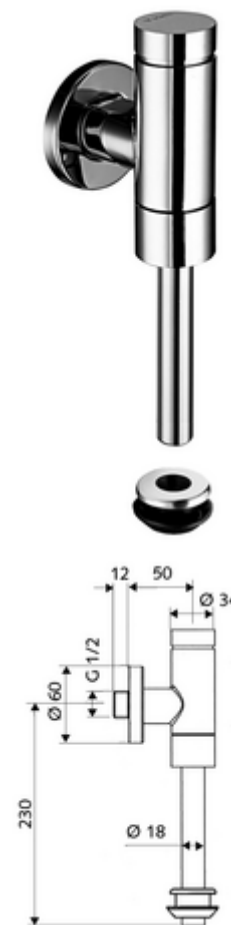

## Opbouw-urinoirdrukspoeler SCHELLOMAT Basic SV, DN 15

Volledig metalen uitvoering met druktoets uit messing. Volgens DIN EN 12541.

### Leveringsomvang

- Opbouw-urinoir-drukspoeler
  - Zelfsluitende cartouche met sproeikop-voorfilter
  - Afsluitkraan
- Binnenmof urinoir
- Schuifrozet Ø 60 mm
- Spoelbuis Ø 18 mm x 193 mm

### Technische gegevens

- Werkdruk: 0,8 - 5,0 bar
- Max. rustdruk: 8 bar
- Debiet: max. 0,3 l/s
- Spoelvolumen instelbaar: 1,0 - 6,0 l
- Werkstof: Behuizing Messing; Watervoerende delen Messing conform de Duitse drinkwaterverordening, Kunststof
- Oppervlak: Chroom
- Aansluiting: DN 15 G 1/2 M
- Uitgang: Binnenmof Ø 43 mm (spoelbuis Ø 18 mm)
- Certificaten: PA-IX 9892/II, DIN-DVGW
- Geluidsklasse: II, bij 100% debiet

### Aanbevolen gerelateerde artikelen

Spoelbuis Ø 18 mm met versprong	Artikelnr.: 50 223 06 99	of
Urinoir buitenmof	Artikelnr.: 27 820 06 99	
Urinoir-Module MONTUS	Artikelnr.: 03 090 00 99	