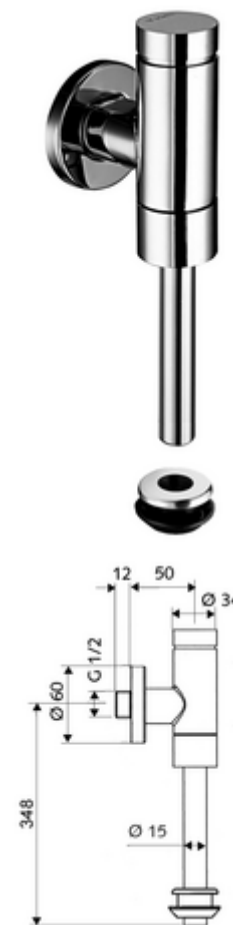

Artikelnummer: 02 478 06 99

Opbouw-urinoirdrukspoeler SCHELLOMAT Basic, DN 15 Model Benelux

Volledig metalen uitvoering met druktoets uit messing. Volgens EN 12541.

Leveringsomvang

- Opbouw-urinoir-drukspoeler
 - Zelfsluitende cartouche met sproeikop-voorfilter
- Buitenmof urinoir
- Schuifrozet Ø 60 mm
- Spoelbuis Ø 15 mm x 314 mm, met beluchter

Technische gegevens

- Werkdruk: 0,8 - 5,0 bar
- Debiet: max. 0,3 l/s
- Spoelvolumen instelbaar: 1,0 - 6,0 l
- Werkstof: Watervoerende delen Messing conform de Duitse drinkwaterverordening, Kunststof
- Oppervlak: Chroom
- Aansluiting: DN 15 G 1/2 M
- Uitgang: Spoelbuis Ø 15 mm
- Certificaten: PA-IX 9892/II, DIN-DVGW, Belgaqua
- Geluidsklasse: II, bij 100% debiet

Leveringsgegevens

- Gewicht: 0,84 kg/Stuks
- Verpakkingseenheid: 1

Aanbevolen gerelateerde artikelen

Spoelbuis Ø 15 mm

Artikelnr.: 50 744 06 99

Urinoir-Module MONTUS

Artikelnr.: 03 090 00 99