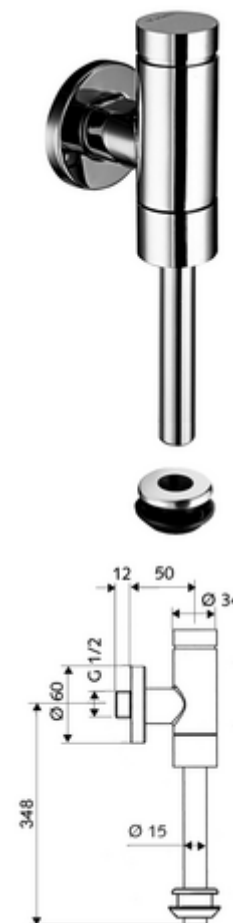

Artikelnummer: 02 483 06 99

Opbouw-urinoirdrukspoeler SCHELLOMAT Basic, DN 15 Model Benelux

Volledig metalen uitvoering met druktoets uit messing. Volgens EN 12541.

Leveringsomvang

- Opbouw-urinoir-drukspoeler
 - Zelfsluitende cartouche met sproeikop-voorfilter
- Binnenmof urinoir
- Schuifrozet Ø 60 mm
- Spoelbuis Ø 15 mm x 314 mm, met beluchter

Technische gegevens

- Werkdruk: 0,8 - 5,0 bar
- Debiet: max. 0,3 l/s
- Spoelvolumen instelbaar: 1,0 - 6,0 l
- Werkstof: Watervoerende delen Messing conform de Duitse drinkwaterverordening, Kunststof
- Oppervlak: Chroom
- Aansluiting: DN 15 G 1/2 M
- Uitgang: Binnenmof Ø 43 mm (spoelbuis Ø 15 mm)
- Certificaten: PA-IX 9892/II, DIN-DVGW, Belgaqua
- Geluidsklasse: II, bij 100% debiet

Leveringsgegevens

- Gewicht: 0,78 kg/Stuks
- Verpakkingseenheid: 1

Aanbevolen gerelateerde artikelen

Spoelbuis Ø 15 mm
Urinoir-Module MONTUS

Artikelnr.: 50 744 06 99
Artikelnr.: 03 090 00 99