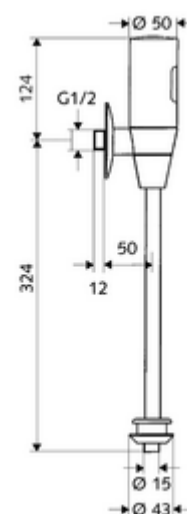

Technische gegevens

- Instelmogelijkheden via SSC
  - Sensorreikwijdte (kort / gemiddeld / lang)
  - Spoeltijd (1 - 15 s)
  - Stagnatiespoeling (uit/5-600 s, om de 1 - 240 uur na laatste spoeling/om de 1 - 24 uur)
  - Voorspoeling (uit/1 s, blokkeertijd 5 - 60 min na laatste spoeling)
  - Automatisch stadionbedrijf (uit/1 s per gebruiker, hoofdspoeling na 20 - 60 s na laatste gebruik)
  - Geurafsluiting-spoeling (uit/1 - 240 uur na laatste spoeling)
  - Energiespaarmodus (uit/1 - 254 uur na laatste gebruik)
- Instelmogelijkheden via benaderingsreflectie
  - Sensorreikwijdte (kort / gemiddeld / lang)
  - Stagnatiespoeling (uit/30 s, om de 24 uur na laatste spoeling/om de 24 uur)
  - Voorspoeling (uit/1 s)
  - Automatisch stadionbedrijf (uit/1 s per gebruiker)
  - Geurafsluiting-spoeling (uit/aan)
  - Spoeltijd (1 - 15 s)
- Werkdruk: 1,0 - 5,0 bar
- Debiet: 0,3 l/s, Conform DIN EN 12541
- Werkstof: Watervoerende delen Messing conform de Duitse drinkwaterverordening
- Oppervlak: Chroom
- Aansluiting: DN 15 G 1/2 M
- Uitgang: Binnenmof Ø 43 mm (spoelbuis Ø 15 mm)
- Certificaten: PA-IX 8952/II, Belgaqua
- Geluidsklasse: II, bij 100% debiet

Leveringsgegevens

- Gewicht: 1,27 kg/Stuks
- Verpakkingseenheid: 1

Aanbevolen gerelateerde artikelen

Spoelbuis Ø 15 mm

Artikelnr.: 50 744 06 99