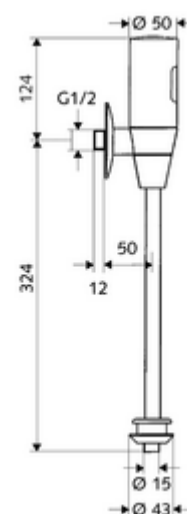

Artikelnummer: 01 115 06 99

Infrarood-opbouw-urinoirdrukspoeler

SCHELLTRONIC, DN 15

Model Benelux / Frankrijk

Batterijvoeding. Te parametren via SCHELL Single Control SSC.

Leveringsomvang

- Opbouw-urinoir-drukspoeler
 - Elektronica met infraroodsensor, programmeerbaar
 - Magneetventiel 6 V met voorfilter
 - Afsluitkraan
- 4x AAA alkalinebatterijen 1,5 V
- Binnenmof urinoir
- Schuifrozet Ø 80 mm
- Spoelbuis Ø 15 mm x 314 mm

Technische gegevens

- Instelmogelijkheden via SSC
 - Sensorreikwijdte (kort / gemiddeld / lang)
 - Spoeltijd (1 - 15 s)
 - Stagnatiespoeling (uit/5-600 s, om de 1 - 240 uur na laatste spoeling/om de 1 - 24 uur)
 - Voorspoeling (uit/1 s, blokkeertijd 5 - 60 min na laatste spoeling)
 - Automatisch stadionbedrijf (uit/1 s per gebruiker, hoofdspoeling na 20 - 60 s na laatste gebruik)
 - Geurafsluiting-spoeling (uit/1 - 240 uur na laatste spoeling)
 - Energiespaarmodus (uit/1 - 254 uur na laatste gebruik)
- Instelmogelijkheden via benaderingsreflexie
 - Sensorreikwijdte (kort / gemiddeld / lang)
 - Stagnatiespoeling (uit/30 s, om de 24 uur na laatste spoeling/om de 24 uur)
 - Voorspoeling (uit/1 s)
 - Automatisch stadionbedrijf (uit/1 s per gebruiker)
 - Geurafsluiting-spoeling (uit/aan)
 - Spoeltijd (1 - 15 s)
- Werkdruk: 1,0 - 5,0 bar
- Debiet: 0,3 l/s, Conform DIN EN 12541
- Werkstof: Watervoerende delen Messing conform de Duitse drinkwaterverordening
- Oppervlak: Chroom
- Aansluiting: DN 15 G 1/2 M
- Uitgang: Binnenmof Ø 43 mm (spoelbuis Ø 15 mm)
- Certificaten: PA-IX 8952/II, Belgaqua
- Geluidsklasse: II, bij 100% debiet

Leveringsgegevens

- Gewicht: 1,27 kg/Stuks
- Verpakkingseenheid: 1

Aanbevolen gerelateerde artikelen

Spoelbuis Ø 15 mm

Artikelnr.: 50 744 06 99

Urinoir buitenmof
Urinoir-Module MONTUS
SSC Bluetooth®-Module
SSC USB-Adapter