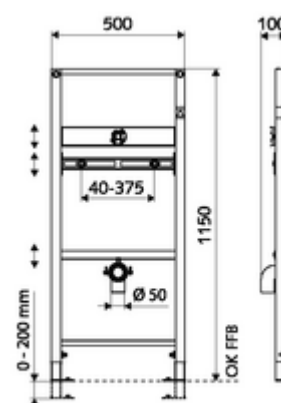

Artikelnummer: 03 090 00 99

Urinoir-Module MONTUS

Urinoir-Module BH 115 cm. Voor skeletwand- of opbouwmontage. Zelfdragend, poedergecoat stalen profielframe met in hoogte verstelbare voeten en dwarsbalken. Voorbereid voor de aansluiting van opbouw-urinoir-drukspoelers.

Leveringsomvang

- Urinoir-Module
  - Dwarsbalk voor bevestiging urinoir 40 - 375 mm, in de hoogte instelbaar
  - Dwarsbalk met kraanaansluiting met geluidsontkoppeling, met bouwstop, in de hoogte instelbaar
  - Dwarsbalk met afvoerbocht en bouwstop, in de hoogte instelbaar
  - Verzinkte, in hoogte verstelbare montagevoeten 0 - 20 cm met slipweerstand
- Bevestigingsmateriaal voor montagevoeten
- Bevestigingsmateriaal voor montage urinoir (bevestigingsbouten M 8 x 100 mm, bescherm slang, kunststof kraagbussen, moeren, platte ringen, afdekkappen)

Technische gegevens

- Werkstof: Frame Staal
- Oppervlak: Frame Poedergecoat
- Afmetingen: B 50 cm x H 115 cm
- Aansluiting afvalwater: Ø 50 mm
- Aansluiting water: DN 15 G 1/2 M (onder)
- Uitgang afvalwater: Ø 50 mm
- Uitgang water: DN 15 G 1/2 V

Leveringsgegevens

- Gewicht: 9,74 kg/Stuks
- Verpakkingseenheid: 1

Noodzakelijke gerelateerde items

Bij opbouwmontage

Wandhouderset MONTUS (120 - 170 mm)	Artikelnr.: 03 071 00 99
Wandhouderset MONTUS (150 - 210 mm)	Artikelnr.: 03 077 00 99

Opbouw-urinoir-drukspoeler

Infrarood-opbouw-urinoirdrukspoeler SCHELLTRONIC, DN 15	Artikelnr.: 01 113 06 99
Infrarood-opbouw-urinoirdrukspoeler SCHELLTRONIC, DN 15	Artikelnr.: 01 115 06 99
Opbouw-urinoirdrukspoeler SCHELLOMAT Basic, DN 15	Artikelnr.: 02 476 06 99
Opbouw-urinoirdrukspoeler SCHELLOMAT Basic SV, DN 15	Artikelnr.: 02 477 06 99