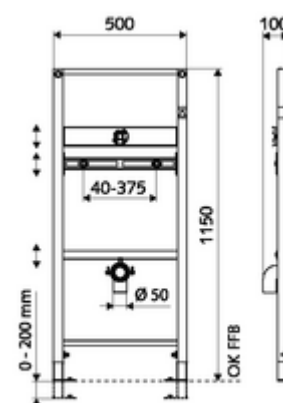

Artikelnummer: 03 090 00 99

Urinoir-Module MONTUS

Urinoir-Module BH 115 cm. Voor skeletwand- of opbouwmontage. Zelfdragend, poedergecoat stalen profielframe met in hoogte verstelbare voeten en dwarsbalken. Voorbereid voor de aansluiting van opbouw-urinoir-drukspoelers.

Leveringsomvang

- Urinoir-Module
  - Dwarsbalk voor bevestiging urinoir 40 - 375 mm, in de hoogte instelbaar
  - Dwarsbalk met kraanaansluiting met geluidsontkoppeling, met bouwstop, in de hoogte instelbaar
  - Dwarsbalk met afvoerbocht en bouwstop, in de hoogte instelbaar
  - Verzinkte, in hoogte verstelbare montagevoeten 0 - 20 cm met slipweerstand
- Bevestigingsmateriaal voor montagevoeten
- Bevestigingsmateriaal voor montage urinoir (bevestigingsbouten M 8 x 100 mm, bescherm slang, kunststof kraagbussen, moeren, platte ringen, afdekkappen)

Technische gegevens

- Werkstof: Frame Staal
- Oppervlak: Frame Poedergecoat
- Afmetingen: B 50 cm x H 115 cm
- Aansluiting afvalwater: Ø 50 mm
- Aansluiting water: DN 15 G 1/2 M (onder)
- Uitgang afvalwater: Ø 50 mm
- Uitgang water: DN 15 G 1/2 V

Leveringsgegevens

- Gewicht: 9,74 kg/Stuks
- Verpakkingseenheid: 1

Noodzakelijke gerelateerde items

Bij opbouwmontage

Wandhouderset MONTUS (120 - 170 mm)	Artikelnr.: 03 071 00 99
Wandhouderset MONTUS (150 - 210 mm)	Artikelnr.: 03 077 00 99

Opbouw-urinoir-drukspoeler

Infrarood-opbouw-urinoirdrukspoeler SCHELLTRONIC, DN 15	Artikelnr.: 01 113 06 99
Infrarood-opbouw-urinoirdrukspoeler SCHELLTRONIC, DN 15	Artikelnr.: 01 115 06 99
Opbouw-urinoirdrukspoeler SCHELLOMAT Basic, DN 15	Artikelnr.: 02 476 06 99
Opbouw-urinoirdrukspoeler SCHELLOMAT Basic SV, DN 15	Artikelnr.: 02 477 06 99