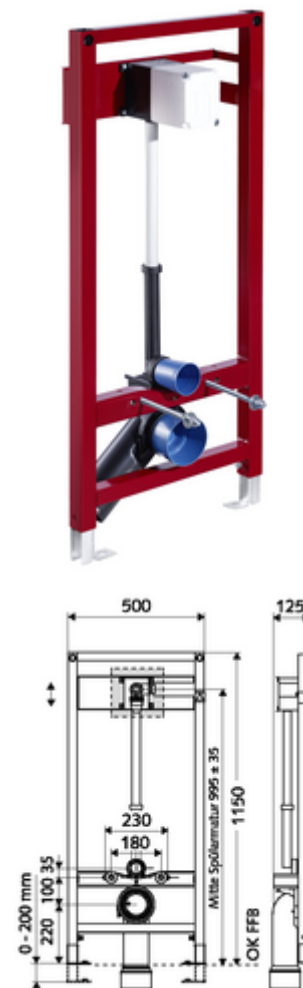

Leveringsomvang

- Wc-Module
  - Buisonderbreker (DIN EN 12541)
  - Dwarsbalk met inbouw-drukspoeler COMPACT II, met afsluitkraan en werfdeksel, in de hoogte instelbaar
  - In hoogte instelbare spoelbuis Ø 45 mm, met bouwstop
  - Verzinkte, in hoogte verstelbare montagevoeten 0 - 20 cm met slipweerstand
- Overgangsstuk Ø 90 / 110 mm
- Wc-aansluitset (toevoer Ø 45 mm, afvoer Ø 90 / 110 mm)
- PP-afvoerbocht Ø 90 / 90 mm, met bouwstop
- Bevestigingsmateriaal voor montage wc (bevestigingsbouten M 12 x 200 mm, beschermsslangen, kunststof kraagbussen, moeren, platte ringen, afdekkappen)
- Bevestigingsmateriaal voor montagevoeten

Technische gegevens

- Werkdruk: 1,2 - 5,0 bar
- Max. rustdruk: 8 bar
- Debiet: 1,0 - 1,3 l/s
- Belastbaarheid: max. 400 kg (bij gebruik van wandhouderset MONTUS)
- Werkstof: Frame Staal; Watertraject Ontzinkingsbestendig messing conform de Duitse drinkwaterverordening
- Oppervlak: Frame Poedergecoat
- Afmetingen: B 50 cm x H 115 cm
- Aansluiting afvalwater: Ø 90 / 110 mm
- Aansluiting spoelbuis: Ø 45 mm
- Aansluiting water: DN 20 G 3/4 M (rechts)
- Uitgang afvalwater: Ø 90 / 110 mm
- Certificaten: Belgaqua

Leveringsgegevens

- Gewicht: 12,30 kg/Stuks
- Verpakkingseenheid: 1

Noodzakelijke gerelateerde items

Bij opbouwmontage

Wandhouderset MONTUS (120 - 170 mm)	Artikelnr.: 03 071 00 99	of
Wandhouderset MONTUS (150 - 210 mm)	Artikelnr.: 03 077 00 99	of

WC-sturingen

WC sturing EDITION E Manual	Artikelnr.: 01 028 28 99	of
WC sturing EDITION E	Artikelnr.: 01 027 28 99	of

WC-bedieningsplaten

WC-Bedieningsplaat EDITION	Artikelnr.: 02 802 06 99	of