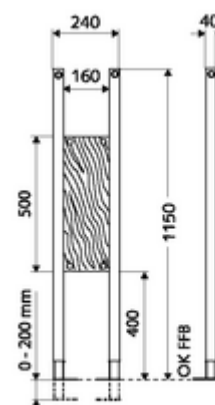

Leveringsomvang

- Draagvlak-Module
 - Watervast verlijmde multiplex bevestigingsplaat 160 x 500 x 40 mm
 - Verzinkte, in hoogte verstelbare montagevoeten 0 - 20 cm met slipweerstand
- Bevestigingsmateriaal voor montagevoeten

Technische gegevens

- Werkstof: Frame Staal
- Oppervlak: Frame Poedergecoat
- Afmetingen: B 24 cm x H 115 cm

Leveringsgegevens

- Gewicht: 7,32 kg/Stuks
- Verpakkingseenheid: 1

Noodzakelijke gerelateerde items