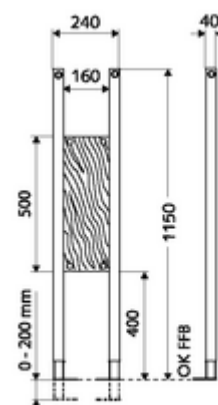

Leveringsomvang

- Draagvlak-Module
 - Watervast verlijmde multiplex bevestigingsplaat 160 x 500 x 40 mm
 - Verzinkte, in hoogte verstelbare montagevoeten 0 - 20 cm met slipweerstand
- Bevestigingsmateriaal voor montagevoeten

Technische gegevens

- Werkstof: Frame Staal
- Oppervlak: Frame Poedergecoat
- Afmetingen: B 24 cm x H 115 cm

Leveringsgegevens

- Gewicht: 7,32 kg/Stuks
- Verpakkingseenheid: 1

Noodzakelijke gerelateerde items