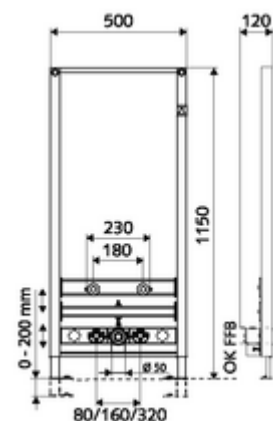

Artikelnummer: 03 067 00 99

Bidet-Module MONTUS

Bidet-Module BH 115 cm. Voor skeletwand- of opbouwmontage. Zelfdragend, poedergecoat stalen profielframe met in hoogte verstelbare voeten en dwarsbalken.

Leveringsomvang

- Bidet-Module
  - Dwarsbalk voor bevestiging bidet 180 / 230 mm, in de hoogte instelbaar
  - Dwarsbalk met afvoerbocht en bouwstop, in de hoogte instelbaar
  - Dwarsbalk met aansluitingen haakse-kraan met geluidsontkoppeling 80 / 160 / 320 mm met bouwstop, in de hoogte instelbaar
  - In hoogte instelbare montagevoeten 0 - 20 cm
- Bevestigingsmateriaal voor montage bidet (bevestigingsbouten M 12 x 200 mm, beschermingslang, kunststof kraagbussen, moeren, platte ringen, afdekkappen)
- Bevestigingsmateriaal voor montagevoeten

Technische gegevens

- Werkstof: Frame Staal
- Oppervlak: Frame Poedergecoat
- Afmetingen: B 50 cm x H 115 cm
- Aansluiting afvalwater: Ø 50 mm
- Aansluiting water: 2x DN 15 G 1/2 M (onder)
- Uitgang afvalwater: Ø 50 / 40 mm (door inkorten)
- Uitgang water: 2x DN 15 G 1/2 V

Leveringsgegevens

- Gewicht: 12,88 kg/Stuks
- Verpakkingseenheid: 1

Noodzakelijke gerelateerde items

Bij opbouwmontage

Wandhouder set MONTUS (120 - 170 mm)

Artikelnr.: 03 071 00 99 of

Wandhouder set MONTUS (150 - 210 mm)

Artikelnr.: 03 077 00 99 of