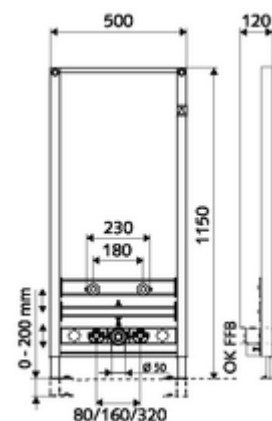

Artikelnummer: 03 067 00 99

Bidet-Module MONTUS

Bidet-Module BH 115 cm. Voor skeletwand- of opbouwmontage. Zelfdragend, poedergecoat stalen profielframe met in hoogte verstelbare voeten en dwarsbalken.

Leveringsomvang

- Bidet-Module
  - Dwarsbalk voor bevestiging bidet 180 / 230 mm, in de hoogte instelbaar
  - Dwarsbalk met afvoerbocht en bouwstop, in de hoogte instelbaar
  - Dwarsbalk met aansluitingen haakse-kraan met geluidsontkoppeling 80 / 160 / 320 mm met bouwstop, in de hoogte instelbaar
  - In hoogte instelbare montagevoeten 0 - 20 cm
- Bevestigingsmateriaal voor montage bidet (bevestigingsbouten M 12 x 200 mm, beschermingslang, kunststof kraagbussen, moeren, platte ringen, afdekkappen)
- Bevestigingsmateriaal voor montagevoeten

Technische gegevens

- Werkstof: Frame Staal
- Oppervlak: Frame Poedergecoat
- Afmetingen: B 50 cm x H 115 cm
- Aansluiting afvalwater: Ø 50 mm
- Aansluiting water: 2x DN 15 G 1/2 M (onder)
- Uitgang afvalwater: Ø 50 / 40 mm (door inkorten)
- Uitgang water: 2x DN 15 G 1/2 V

Leveringsgegevens

- Gewicht: 12,88 kg/Stuks
- Verpakkingseenheid: 1

Noodzakelijke gerelateerde items

Bij opbouwmontage

Wandhouderset MONTUS (120 - 170 mm)

Artikelnr.: 03 071 00 99 of

Wandhouderset MONTUS (150 - 210 mm)

Artikelnr.: 03 077 00 99 of