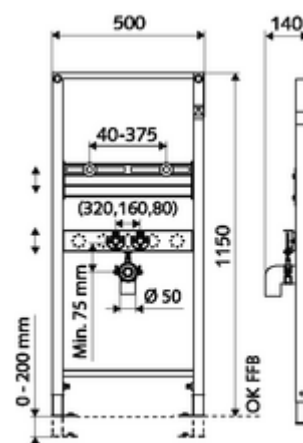

Artikelnummer: 03 074 00 99

Wastafel-Module MONTUS

Wastafel-Module BH 115 cm. Voor skeletwand- of opbouwmontage. Zelfdragend, poedergecoat stalen profielframe met in hoogte verstelbare voeten en dwarsbalken.

Leveringsomvang

- Wastafel-Module
  - Dwarsbalk voor bevestiging wastafel 40 - 375 mm, in de hoogte instelbaar
  - Dwarsbalk met aansluitingen haakse-kraan met geluidsontkoppeling 80 / 160 / 320 mm, sifonbocht, sifonrubber en bouwstop, in de hoogte instelbaar
  - Verzinkte, in hoogte verstelbare montagevoeten 0 - 20 cm met slijpweerstand
- Bevestigingsmateriaal voor montage wastafel (bevestigingsbouten M 12 x 110 mm, bescherm slang, moeren, platte ringen, afdekkappen)
- Bevestigingsmateriaal voor montagevoeten

Technische gegevens

- Werkstof: Frame Staal
- Oppervlak: Frame Poedergecoat
- Afmetingen: B 50 cm x H 115 cm
- Aansluiting afvalwater: Ø 50 mm
- Aansluiting water: 2x DN 15 G 1/2 M (onder)
- Uitgang afvalwater: Ø 50 / 40 mm (door inkorten)
- Uitgang water: 2x DN 15 G 1/2 V

Leveringsgegevens

- Gewicht: 10,74 kg/Stuks
- Verpakkingseenheid: 1

Noodzakelijke gerelateerde items

Bij opbouwmontage

Wandhouderset MONTUS (120 - 170 mm)

Artikelnr.: 03 071 00 99 of

Wandhouderset MONTUS (150 - 210 mm)

Artikelnr.: 03 077 00 99 of