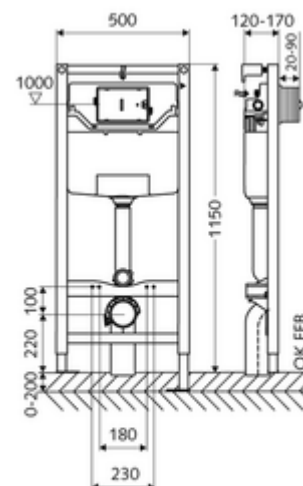

Leveringsomvang

- Wc-Module
  - Wc-inbouwspoelreservoir 12 cm, bediening vooraan
  - Haakse-kraan met regelfunctie G 1/2 M, geluidsklasse I
  - Spoelbuis Ø 45 mm, met bouwstop
  - Verzinkte, in hoogte verstelbare montagevoeten 0 - 20 cm met slipweerstand
- PP-afvoerbocht Ø 90 / 90 mm, met bouwstop
- Overgangsstuk Ø 90 / 110 mm
- Wc-aansluitset (toevoer Ø 45 mm, afvoer Ø 90 / 110 mm)
- Bevestigingsmateriaal voor montage wc (bevestigingsbouten M 12 x 200 mm, beschermsslangen, kunststof kraagbussen, moeren, platte ringen, afdekkappen)
- Bevestigingsmateriaal voor montagevoeten

Technische gegevens

- Spoeling met twee volumes: Spaarspoeling 3 l, Hoofdspoeling 4/5/6/7 l instelbaar (6 l bedrijfsinstelling)
- Belastbaarheid: max. 400 kg (bij gebruik van wandhouderset MONTUS)
- Werkstof: Frame Staal
- Oppervlak: Frame Poedergecoat
- Afmetingen: B 50 cm x H 115 cm
- Aansluiting afvalwater: Ø 90 / 110 mm
- Aansluiting spoelbuis: Ø 45 mm
- Aansluiting water: DN 15 R 1/2 M (midden achterkant)
- Uitgang afvalwater: Ø 90 / 110 mm
- Certificaten: Belgaqua, NF

Leveringsgegevens

- Gewicht: 12,72 kg/Stuks
- Verpakkingseenheid: 1

Noodzakelijke gerelateerde items

WC geluidsisolatiemat	Artikelnr.: 03 001 00 99	
<u>Bij opbouwmontage</u>		
Wandhouderset MONTUS (120 - 170 mm)	Artikelnr.: 03 071 00 99	of
Wandhouderset MONTUS (150 - 210 mm)	Artikelnr.: 03 077 00 99	of
<u>Voor mechanische activering</u>		
WC-Bedieningsplaat MONTUS CIRCUM	Artikelnr.: 03 119 06 99	of
WC-Bedieningsplaat MONTUS CIRCUM	Artikelnr.: 03 119 64 99	of
WC-Bedieningsplaat MONTUS CIRCUM	Artikelnr.: 03 119 15 99	of
WC-Bedieningsplaat MONTUS BOARD	Artikelnr.: 03 120 06 99	of
WC-Bedieningsplaat MONTUS BOARD	Artikelnr.: 03 120 64 99	of