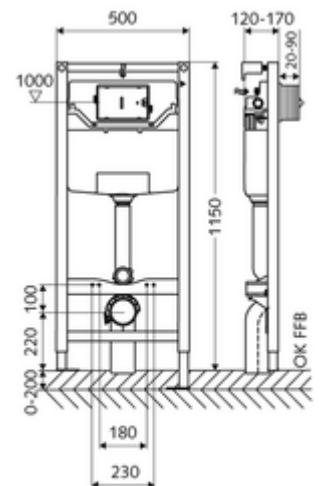

Leveringsomvang

- Wc-Module
  - Wc-inbouwspoelreservoir 12 cm, bediening vooraan
  - Haakse kraan met regelfunctie G 1/2 M, geluidsklasse I
  - Spoelbuis Ø 45 mm, met bouwstop
  - Verzinkte, in hoogte verstelbare montagevoeten 0 - 20 cm met slipweerstand
- PP-afvoerbocht Ø 90 / 90 mm, met bouwstop
- Overgangsstuk Ø 90 / 110 mm
- Wc-aansluitset (toevoer Ø 45 mm, afvoer Ø 90 / 110 mm)
- Bevestigingsmateriaal voor montage wc (bevestigingsbouten M 12 x 200 mm, beschermsslangen, kunststof kraagbussen, moeren, platte ringen, afdekkappen)
- Bevestigingsmateriaal voor montagevoeten

Technische gegevens

- Spoeling met twee volumes: Spaarspoeling 3 l, Hoofdspoeling 4/5/6/7 l instelbaar (6 l bedrijfsinstelling)
- Belastbaarheid: max. 400 kg (bij gebruik van wandhouderset MONTUS)
- Werkstof: Frame Staal
- Oppervlak: Frame Poedergecoat
- Afmetingen: B 50 cm x H 115 cm
- Aansluiting afvalwater: Ø 90 / 110 mm
- Aansluiting spoelbuis: Ø 45 mm
- Aansluiting water: DN 15 R 1/2 M (midden achterkant)
- Uitgang afvalwater: Ø 90 / 110 mm
- Certificaten: Belgaqua, NF

Leveringsgegevens

- Gewicht: 12,72 kg/Stuks
- Verpakkingseenheid: 1

Noodzakelijke gerelateerde items

WC geluidsisolatiemat	Artikelnr.: 03 001 00 99	
<u>Bij opbouwmontage</u>		
Wandhouderset MONTUS (120 - 170 mm)	Artikelnr.: 03 071 00 99	of
Wandhouderset MONTUS (150 - 210 mm)	Artikelnr.: 03 077 00 99	of
<u>Voor mechanische activering</u>		
WC-Bedieningsplaat MONTUS CIRCUM	Artikelnr.: 03 119 06 99	of
WC-Bedieningsplaat MONTUS CIRCUM	Artikelnr.: 03 119 64 99	of
WC-Bedieningsplaat MONTUS CIRCUM	Artikelnr.: 03 119 15 99	of
WC-Bedieningsplaat MONTUS BOARD	Artikelnr.: 03 120 06 99	of
WC-Bedieningsplaat MONTUS BOARD	Artikelnr.: 03 120 64 99	of