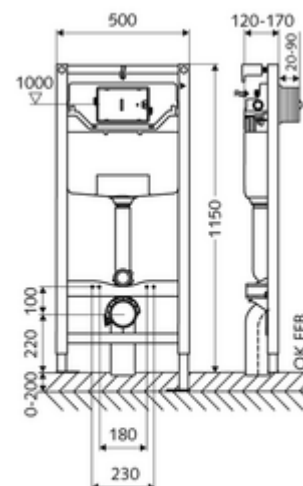

Artikelnummer: 03 057 00 99

WC-Module MONTUS Type C 120

WC-Module BH 115 cm met inbouwspoelreservoir 12 cm. Voor skeletwand- of opbouwmontage. Voor hang-wc's met bevestigingsmaat 180 of 230 mm. Zelfdragend, poedergecoat stalen profielframe met in de hoogte verstelbare voeten. Waterbesparend door spoeling met twee volumes en vertraagd vulproces (bespaart ca. 0,5 l/spoeling). Activering van de spoeling elektronisch of mechanisch.

Leveringsomvang

- Wc-Module
  - Wc-inbouwspoelreservoir 12 cm, bediening vooraan
  - Haakse-kraan met regelfunctie G 1/2 M, geluidsklasse I
  - Spoelbuis Ø 45 mm, met bouwstop
  - Verzinkte, in hoogte verstelbare montagevoeten 0 - 20 cm met slipweerstand
- Geluidswerende mat wc
- PE-afvoerbocht Ø 90 / 90 mm, met bouwstop
- Overgangsstuk Ø 90 / 110 mm
- Wc-aansluitset (toevoer Ø 45 mm, afvoer Ø 90 / 110 mm)
- Wandhouderset MONTUS (120 - 170 mm)

Technische gegevens

- Spoeling met twee volumes: Spaarspoeling 3 l, Hoofdspoeling 4/5/6/7 l instelbaar (6 l bedrijfsinstelling)
- Belastbaarheid: max. 400 kg (bij gebruik van wandhouderset MONTUS)
- Werkstof: Frame Staal
- Oppervlak: Frame Poedergecoat
- Afmetingen: B 50 cm x H 115 cm
- Aansluiting afvalwater: Ø 90 / 110 mm
- Aansluiting spoelbuis: Ø 45 mm
- Aansluiting water: DN 15 R 1/2 M (midden achterkant)
- Uitgang afvalwater: Ø 90 / 110 mm
- Certificaten: Belgaqua, NF

Leveringsgegevens

- Gewicht: 13,04 kg/Stuks
- Verpakkingseenheid: 1

Noodzakelijke gerelateerde items

Voor mechanische activering

WC-Bedieningsplaat MONTUS CIRCUM	Artikelnr.: 03 119 06 99	of
WC-Bedieningsplaat MONTUS CIRCUM	Artikelnr.: 03 119 64 99	of
WC-Bedieningsplaat MONTUS CIRCUM	Artikelnr.: 03 119 15 99	of
WC-Bedieningsplaat MONTUS BOARD	Artikelnr.: 03 120 64 99	of
WC-Bedieningsplaat MONTUS BOARD	Artikelnr.: 03 120 06 99	of
WC-Bedieningsplaat MONTUS BOARD	Artikelnr.: 03 120 15 99	of
WC-Bedieningsplaat MONTUS TOWER	Artikelnr.: 03 121 64 99	of
WC-Bedieningsplaat MONTUS TOWER	Artikelnr.: 03 121 06 99	of
WC-Bedieningsplaat MONTUS TOWER	Artikelnr.: 03 121 15 99	of
WC-Bedieningsplaat MONTUS KONKAV	Artikelnr.: 03 122 06 99	of