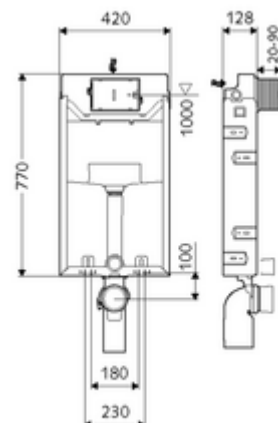

Artikelnummer: 03 058 00 99

WC-Module MONTUS Type C-N 120

WC-Module met inbouwspoelreservoir 12 cm. Voor verbouwing en onderbouw in natbouw. Voor hang-wc's met bevestigingsmaat 180 of 230 mm. U-vormig, niet zelfdragend, verzinkt stalen frame. Waterbesparend door spoeling met twee volumes en vertraagd vulproces (bespaart ca. 0,5 l/spoeling).

Leveringsomvang

- Wc-Module
 - Wc-inbouwspoelreservoir 12 cm, bediening vooraan
 - Haakse-kraan met regelfunctie G 1/2 M, geluidsklasse I
 - Spoelbuis Ø 45 mm, met bouwstop
- Overgangsstuk Ø 90 / 110 mm
- Wc-aansluitset (toevoer Ø 45 mm, afvoer Ø 90 / 110 mm)
- PP-afvoerbocht Ø 90 / 90 mm, met bouwstop
- Bevestigingsmateriaal voor montage wc (bevestigingsbouten M 12 x 200 mm, beschermsslangen, kunststof kraagbussen, moeren, platte ringen, afdekkappen)
- Plafoneermat
- Bevestigingsmateriaal voor wandmontage

Technische gegevens

- Spoeling met twee volumes: Spaarspoeling 3 l, Hoofdspoeling 4/5/6/7 l instelbaar (6 l bedrijfsinstelling)
- Werkstof: Frame Staal
- Oppervlak: Frame Verzinkt
- Afmetingen: B 42 cm x H 77 cm
- Aansluiting afvalwater: Ø 90 / 110 mm
- Aansluiting spoelbuis: Ø 45 mm
- Aansluiting water: DN 15 R 1/2 M (midden achterkant)
- Uitgang afvalwater: Ø 90 / 110 mm
- Certificaten: Belgaqua, NF