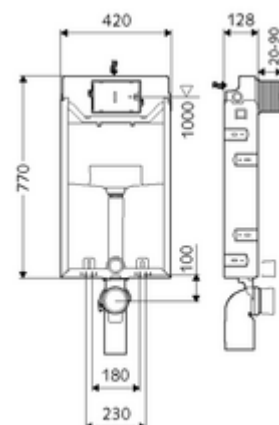

Artikelnummer: 03 058 00 99

WC-Module MONTUS Type C-N 120

WC-Module met inbouwspoelreservoir 12 cm. Voor verbouwing en onderbouw in natbouw. Voor hang-wc's met bevestigingsmaat 180 of 230 mm. U-vormig, niet zelfdragend, verzinkt stalen frame. Waterbesparend door spoeling met twee volumes en vertraagd vulproces (bespaart ca. 0,5 l/spoeling).

Leveringsomvang

- Wc-Module
 - Wc-inbouwspoelreservoir 12 cm, bediening vooraan
 - Haakse-kraan met regelfunctie G 1/2 M, geluidsklasse I
 - Spoelbuis Ø 45 mm, met bouwstop
- Overgangsstuk Ø 90 / 110 mm
- Wc-aansluitset (toevoer Ø 45 mm, afvoer Ø 90 / 110 mm)
- PP-afvoerbocht Ø 90 / 90 mm, met bouwstop
- Bevestigingsmateriaal voor montage wc (bevestigingsbouten M 12 x 200 mm, beschermsslangen, kunststof kraagbussen, moeren, platte ringen, afdekkappen)
- Plafoneermat
- Bevestigingsmateriaal voor wandmontage

Technische gegevens

- Spoeling met twee volumes: Spaarspoeling 3 l, Hoofdspoeling 4/5/6/7 l instelbaar (6 l bedrijfsinstelling)
- Werkstof: Frame Staal
- Oppervlak: Frame Verzinkt
- Afmetingen: B 42 cm x H 77 cm
- Aansluiting afvalwater: Ø 90 / 110 mm
- Aansluiting spoelbuis: Ø 45 mm
- Aansluiting water: DN 15 R 1/2 M (midden achterkant)
- Uitgang afvalwater: Ø 90 / 110 mm
- Certificaten: Belgaqua