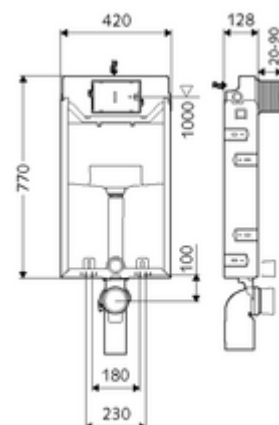

Artikelnummer: 03 058 00 99

WC-Module MONTUS Type C-N 120

WC-Module met inbouwspoelreservoir 12 cm. Voor verbouwing en onderbouw in natbouw. Voor hang-wc's met bevestigingsmaat 180 of 230 mm. U-vormig, niet zelfdragend, verzinkt stalen frame. Waterbesparend door spoeling met twee volumes en vertraagd vulproces (bespaart ca. 0,5 l/spoeling).

Leveringsomvang

- Wc-Module
  - Wc-inbouwspoelreservoir 12 cm, bediening vooraan
  - Haakse-kraan met regelfunctie G 1/2 M, geluidsklasse I
  - Spoelbuis Ø 45 mm, met bouwstop
- Overgangsstuk Ø 90 / 110 mm
- Wc-aansluitset (toevoer Ø 45 mm, afvoer Ø 90 / 110 mm)
- PP-afvoerbocht Ø 90 / 90 mm, met bouwstop
- Bevestigingsmateriaal voor montage wc (bevestigingsbouten M 12 x 200 mm, beschermsslangen, kunststof kraagbussen, moeren, platte ringen, afdekkappen)
- Plafoneermat
- Bevestigingsmateriaal voor wandmontage

Technische gegevens

- Spoeling met twee volumes: Spaarspoeling 3 l, Hoofdspoeling 4/5/6/7 l instelbaar (6 l bedrijfsinstelling)
- Werkstof: Frame Staal
- Oppervlak: Frame Verzinkt
- Afmetingen: B 42 cm x H 77 cm
- Aansluiting afvalwater: Ø 90 / 110 mm
- Aansluiting spoelbuis: Ø 45 mm
- Aansluiting water: DN 15 R 1/2 M (midden achterkant)
- Uitgang afvalwater: Ø 90 / 110 mm
- Certificaten: Belgaqua, NF

Leveringsgegevens

- Gewicht: 8,64 kg/Stuks
- Verpakkingseenheid: 1

Noodzakelijke gerelateerde items

WC geluidsisolatiemat	Artikelnr.: 03 001 00 99	
<u>Voor mechanische activering</u>		
WC-Bedieningsplaat MONTUS CIRCUM	Artikelnr.: 03 119 06 99	of
WC-Bedieningsplaat MONTUS CIRCUM	Artikelnr.: 03 119 64 99	of
WC-Bedieningsplaat MONTUS CIRCUM	Artikelnr.: 03 119 15 99	of
WC-Bedieningsplaat MONTUS BOARD	Artikelnr.: 03 120 64 99	of
WC-Bedieningsplaat MONTUS BOARD	Artikelnr.: 03 120 06 99	of
WC-Bedieningsplaat MONTUS BOARD	Artikelnr.: 03 120 15 99	of
WC-Bedieningsplaat MONTUS TOWER	Artikelnr.: 03 121 64 99	of
WC-Bedieningsplaat MONTUS TOWER	Artikelnr.: 03 121 06 99	of
WC-Bedieningsplaat MONTUS TOWER	Artikelnr.: 03 121 15 99	of
WC-Bedieningsplaat MONTUS KONKAV	Artikelnr.: 03 122 06 99	of