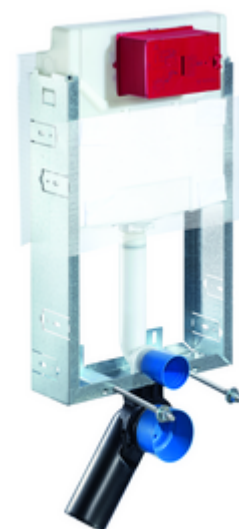

Artikelnummer: 03 058 00 99

WC-Module MONTUS Type C-N 120

WC-Module met inbouwspoelreservoir 12 cm. Voor verbouwing en onderbouw in natbouw. Voor hang-wc's met bevestigingsmaat 180 of 230 mm. U-vormig, niet zelfdragend, verzinkt stalen frame. Waterbesparend door spoeling met twee volumes en vertraagd vulproces (bespaart ca. 0,5 l/spoeling).

Leveringsomvang

- Wc-Module
  - Wc-inbouwspoelreservoir 12 cm, bediening vooraan
  - Haakse-kraan met regelfunctie G 1/2 M, geluidsklasse I
  - Spoelbuis Ø 45 mm, met bouwstop
- Overgangsstuk Ø 90 / 110 mm
- Wc-aansluitset (toevoer Ø 45 mm, afvoer Ø 90 / 110 mm)
- PP-afvoerbocht Ø 90 / 90 mm, met bouwstop
- Bevestigingsmateriaal voor montage wc (bevestigingsbouten M 12 x 200 mm, beschermsslangen, kunststof kraagbussen, moeren, platte ringen, afdekkappen)
- Plafoneermat
- Bevestigingsmateriaal voor wandmontage

Technische gegevens

- Spoeling met twee volumes: Spaarspoeling 3 l, Hoofdspoeling 4/5/6/7 l instelbaar (6 l bedrijfsinstelling)
- Werkstof: Frame Staal
- Oppervlak: Frame Verzinkt
- Afmetingen: B 42 cm x H 77 cm
- Aansluiting afvalwater: Ø 90 / 110 mm
- Aansluiting spoelbuis: Ø 45 mm
- Aansluiting water: DN 15 R 1/2 M (midden achterkant)
- Uitgang afvalwater: Ø 90 / 110 mm
- Certificaten: Belgaqua, NF

Leveringsgegevens

- Gewicht: 8,64 kg/Stuks
- Verpakkingseenheid: 1

Noodzakelijke gerelateerde items

WC geluidsisolatiemat	Artikelnr.: 03 001 00 99	
<u>Voor mechanische activering</u>		
WC-Bedieningsplaat MONTUS CIRCUM	Artikelnr.: 03 119 06 99	of
WC-Bedieningsplaat MONTUS CIRCUM	Artikelnr.: 03 119 64 99	of
WC-Bedieningsplaat MONTUS CIRCUM	Artikelnr.: 03 119 15 99	of
WC-Bedieningsplaat MONTUS BOARD	Artikelnr.: 03 120 64 99	of
WC-Bedieningsplaat MONTUS BOARD	Artikelnr.: 03 120 06 99	of
WC-Bedieningsplaat MONTUS BOARD	Artikelnr.: 03 120 15 99	of
WC-Bedieningsplaat MONTUS TOWER	Artikelnr.: 03 121 64 99	of
WC-Bedieningsplaat MONTUS TOWER	Artikelnr.: 03 121 06 99	of
WC-Bedieningsplaat MONTUS TOWER	Artikelnr.: 03 121 15 99	of
WC-Bedieningsplaat MONTUS KONKAV	Artikelnr.: 03 122 06 99	of