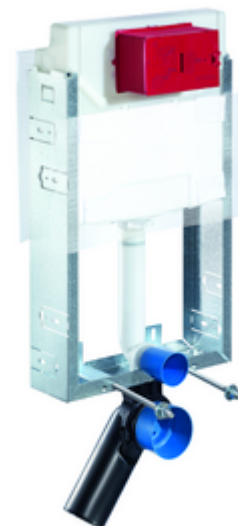

Artikelnummer: 03 058 00 99

WC-Module MONTUS Type C-N 120

WC-Module met inbouwspoelreservoir 12 cm. Voor verbouwing en onderbouw in natbouw. Voor hang-wc's met bevestigingsmaat 180 of 230 mm. U-vormig, niet zelfdragend, verzinkt stalen frame. Waterbesparend door spoeling met twee volumes en vertraagd vulproces (bespaart ca. 0,5 l/spoeling).

Leveringsomvang

- Wc-Module
 - Wc-inbouwspoelreservoir 12 cm, bediening vooraan
 - Haakse-kraan met regelfunctie G 1/2 M, geluidsklasse I
 - Spoelbuis Ø 45 mm, met bouwstop
- Overgangsstuk Ø 90 / 110 mm
- Wc-aansluitset (toevoer Ø 45 mm, afvoer Ø 90 / 110 mm)
- PP-afvoerbocht Ø 90 / 90 mm, met bouwstop
- Bevestigingsmateriaal voor montage wc (bevestigingsbouten M 12 x 200 mm, beschermsslangen, kunststof kraagbussen, moeren, platte ringen, afdekkappen)
- Plafoneermat
- Bevestigingsmateriaal voor wandmontage

Technische gegevens

- Spoeling met twee volumes: Spaarspoeling 3 l, Hoofdspoeling 4/5/6/7 l instelbaar (6 l bedrijfsinstelling)
- Werkstof: Frame Staal
- Oppervlak: Frame Verzinkt
- Afmetingen: B 42 cm x H 77 cm
- Aansluiting afvalwater: Ø 90 / 110 mm
- Aansluiting spoelbuis: Ø 45 mm
- Aansluiting water: DN 15 R 1/2 M (midden achterkant)
- Uitgang afvalwater: Ø 90 / 110 mm
- Certificaten: Belgaqua