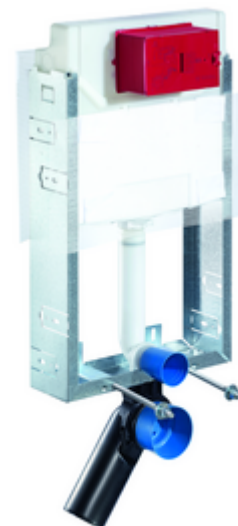

Artikelnummer: 03 058 00 99

WC-Module MONTUS Type C-N 120

WC-Module met inbouwspoelreservoir 12 cm. Voor verbouwing en onderbouw in natbouw. Voor hang-wc's met bevestigingsmaat 180 of 230 mm. U-vormig, niet zelfdragend, verzinkt stalen frame. Waterbesparend door spoeling met twee volumes en vertraagd vulproces (bespaart ca. 0,5 l/spoeling).

Leveringsomvang

- Wc-Module
 - Wc-inbouwspoelreservoir 12 cm, bediening vooraan
 - Haakse-kraan met regelfunctie G 1/2 M, geluidsklasse I
 - Spoelbuis Ø 45 mm, met bouwstop
- Overgangsstuk Ø 90 / 110 mm
- Wc-aansluitset (toevoer Ø 45 mm, afvoer Ø 90 / 110 mm)
- PP-afvoerbocht Ø 90 / 90 mm, met bouwstop
- Bevestigingsmateriaal voor montage wc (bevestigingsbouten M 12 x 200 mm, beschermsslangen, kunststof kraagbussen, moeren, platte ringen, afdekkappen)
- Plafoneermat
- Bevestigingsmateriaal voor wandmontage

Technische gegevens

- Spoeling met twee volumes: Spaarspoeling 3 l, Hoofdspoeling 4/5/6/7 l instelbaar (6 l bedrijfsinstelling)
- Werkstof: Frame Staal
- Oppervlak: Frame Verzinkt
- Afmetingen: B 42 cm x H 77 cm
- Aansluiting afvalwater: Ø 90 / 110 mm
- Aansluiting spoelbuis: Ø 45 mm
- Aansluiting water: DN 15 R 1/2 M (midden achterkant)
- Uitgang afvalwater: Ø 90 / 110 mm
- Certificaten: Belgaqua, NF