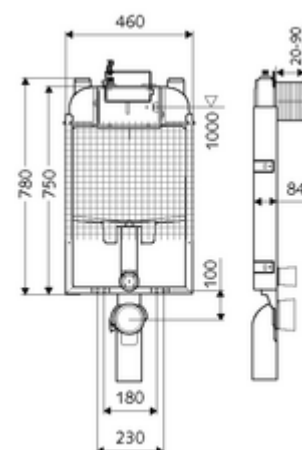

Artikelnummer: 03 059 00 99

WC-Module MONTUS Type C-N 80

WC-Module met inbouwspoelreservoir 8 cm. Voor verbouwing en onderbouw in natbouw. Voor hang-wc's met bevestigingsmaat 180 of 230 mm. U-vormig, niet zelfdragend, verzinkt stalen frame. Waterbesparend door spoeling met twee volumes en vertraagd vulproces (bespaart ca. 0,5 l/spoeling).

Leveringsomvang

- Wc-Module
  - Wc-inbouwspoelreservoir 8 cm, bediening vooraan
  - Haakse kraan met regelfunctie G 1/2 M, geluidsklasse I
  - Spoelbuis Ø 45 mm, met bouwstop
- Overgangsstuk Ø 90 / 110 mm
- Wc-aansluitset (toevoer Ø 45 mm, afvoer Ø 90 / 110 mm)
- PP-afvoerbocht Ø 90 / 90 mm, met bouwstop
- Bevestigingsmateriaal voor montage wc (bevestigingsbouten M 12 x 200 mm, beschermsslangen, kunststof kraagbussen, moeren, platte ringen, afdekkappen)
- Plafoneermat
- Bevestigingsmateriaal voor wandmontage

Technische gegevens

- Spoeling met twee volumes: Spaarspoeling 3 l, Hoofdspoeling 6 / 7 l instelbaar (6 l fabrieksinstelling)
- Werkstof: Frame Staal
- Oppervlak: Frame Verzinkt
- Afmetingen: B 46 cm x H 78 cm
- Aansluiting afvalwater: Ø 90 / 110 mm
- Aansluiting spoelbuis: Ø 45 mm
- Aansluiting water: DN 15 R 1/2 M (boven)
- Certificaten: Belgaqua

Leveringsgegevens

- Gewicht: 7,36 kg/Stuks
- Verpakkingseenheid: 1

Noodzakelijke gerelateerde items

WC geluidsisolatiemat	Artikelnr.: 03 001 00 99	
<u>Voor mechanische activering</u>		
WC-Bedieningsplaat MONTUS CIRCUM	Artikelnr.: 03 119 64 99	of
WC-Bedieningsplaat MONTUS CIRCUM	Artikelnr.: 03 119 06 99	of
WC-Bedieningsplaat MONTUS CIRCUM	Artikelnr.: 03 119 15 99	of
WC-Bedieningsplaat MONTUS BOARD	Artikelnr.: 03 120 06 99	of
WC-Bedieningsplaat MONTUS BOARD	Artikelnr.: 03 120 64 99	of
WC-Bedieningsplaat MONTUS BOARD	Artikelnr.: 03 120 15 99	of
WC-Bedieningsplaat MONTUS TOWER	Artikelnr.: 03 121 06 99	of
WC-Bedieningsplaat MONTUS TOWER	Artikelnr.: 03 121 64 99	of
WC-Bedieningsplaat MONTUS TOWER	Artikelnr.: 03 121 15 99	of
WC-Bedieningsplaat MONTUS KONKAV	Artikelnr.: 03 122 64 99	of
WC-Bedieningsplaat MONTUS KONKAV	Artikelnr.: 03 122 06 99	of