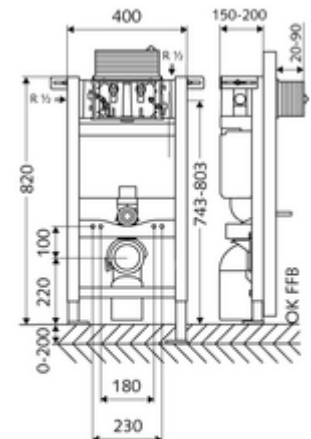

Artikelnummer: 03 060 00 99

WC-Module MONTUS Type 820 C, bediening langs boven of vooraan

WC-Module BH 82 cm met inbouwspoelreservoir 15 cm. Voor skeletwand- of opbouwmontage. Voor hang-wc's met bevestigingsmaat 180 of 230 mm. Zelfdragend, poedergecoat stalen profielframe met in de hoogte verstelbare voeten. Waterbesparend door spoeling met twee volumes en vertraagd vulproces (bespaart ca. 0,5 l/spoeling).

Leveringsomvang

- Wc-Module
 - Wc-inbouwspoelreservoir 15 cm, bediening boven of vooraan
 - Haakse-kraan met regelfunctie G 1/2 M, geluidsklasse I
 - Spoelbuis Ø 45 mm, met bouwstop
 - In hoogte instelbare montagevoeten 0 - 20 cm
- Overgangstuk Ø 90 / 110 mm
- Wc-aansluitset (toevoer Ø 45 mm, afvoer Ø 90 / 110 mm)
- PP-afvoerbocht Ø 90 / 90 mm, met bouwstop
- Bevestigingsmateriaal voor montage wc (bevestigingsbouten M 12 x 200 mm, beschermsslangen, kunststof kraagbussen, moeren, platte ringen, afdekkappen)
- Bevestigingsmateriaal voor montagevoeten

Technische gegevens

- Spoeling met twee volumes: Spaarspoeling 3 l, Hoofdspoeling 4/5/6/7 l instelbaar (6 l bedrijfsinstelling)
- Belastbaarheid: max. 400 kg
- Werkstof: Frame Staal
- Oppervlak: Frame Poedergecoat
- Afmetingen: B 40 cm x H 82 cm
- Aansluiting afvalwater: Ø 90 / 110 mm
- Aansluiting spoelbuis: Ø 45 mm
- Aansluiting water: DN 15 R 1/2 M (achter, boven, zijkant)
- Uitgang afvalwater: Ø 90 / 110 mm
- Certificaten: Belgaqua