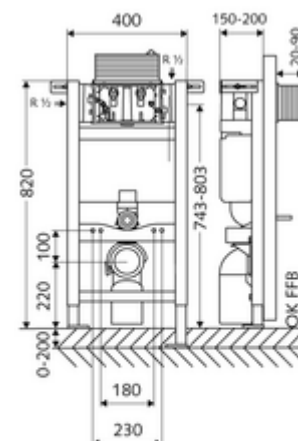

Leveringsgegevens

- Gewicht: 11,60 kg/Stuks
- Verpakkingseenheid: 1

Noodzakelijke gerelateerde items

WC geluidsisolatiemat	Artikelnr.: 03 001 00 99	
<u>Voor mechanische activering</u>		
WC-Bedieningsplaat MONTUS CIRCUM	Artikelnr.: 03 119 06 99	of
WC-Bedieningsplaat MONTUS CIRCUM	Artikelnr.: 03 119 64 99	of
WC-Bedieningsplaat MONTUS CIRCUM	Artikelnr.: 03 119 15 99	of
WC-Bedieningsplaat MONTUS BOARD	Artikelnr.: 03 120 64 99	of
WC-Bedieningsplaat MONTUS BOARD	Artikelnr.: 03 120 06 99	of
WC-Bedieningsplaat MONTUS BOARD	Artikelnr.: 03 120 15 99	of
WC-Bedieningsplaat MONTUS TOWER	Artikelnr.: 03 121 64 99	of
WC-Bedieningsplaat MONTUS TOWER	Artikelnr.: 03 121 06 99	of