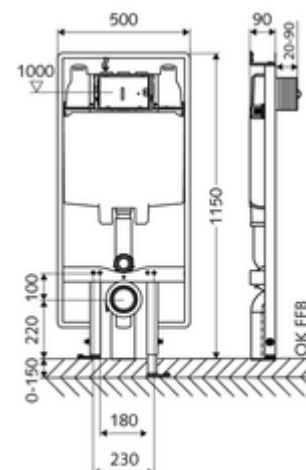

Artikelnummer: 03 061 00 99

WC-Module MONTUS Type C 90

WC-Module BH 115 cm met inbouwspoelreservoir 8 cm. Voor vlakke skeletwand- of opbouwmontage. Voor hang-wc's met bevestigingsmaat 180 of 230 mm. Zelfdragend, poedergecoat stalen profielframe met in de hoogte verstelbare voeten. Waterbesparend door spoeling met twee volumes en vertraagd vulproces (bespaart ca. 0,5 l/spoeling).

Leveringsomvang

- Wc-Module
  - Wc-inbouwspoelreservoir 8 cm, bediening vooraan
  - Haakse kraan met regelfunctie G 1/2 M, geluidsklasse I
  - Spoelbuis Ø 45 mm, met bouwstop
  - In hoogte instelbare montagevoeten 0 - 15 cm
- Overgangstuk Ø 90 / 110 mm
- Wc-aansluitset (toevoer Ø 45 mm, afvoer Ø 90 / 110 mm)
- PP-afvoerbocht Ø 90 / 90 mm, met bouwstop
- Bevestigingsmateriaal voor montage wc (bevestigingsbouten M 12 x 200 mm, beschermsslangen, kunststof kraagbussen, moeren, platte ringen, afdekkappen)
- Bevestigingsmateriaal voor montagevoeten

Technische gegevens

- Spoeling met twee volumes: Spaarspoeling 3 l, Hoofdspoeling 6 / 7 l instelbaar (6 l fabrieksinstelling)
- Werkstof: Frame Staal
- Oppervlak: Frame Poedergecoat
- Afmetingen: B 50 cm x H 115 cm
- Aansluiting afvalwater: Ø 90 / 110 mm
- Aansluiting spoelbuis: Ø 45 mm
- Aansluiting water: DN 15 R 1/2 M (boven)
- Uitgang afvalwater: Ø 90 / 110 mm
- Certificaten: Belgaqua

Leveringsgegevens

- Gewicht: 13,52 kg/Stuks
- Verpakkingseenheid: 1

Noodzakelijke gerelateerde items

WC geluidsisolatiemat	Artikelnr.: 03 001 00 99	
<u>Voor mechanische activering</u>		
WC-Bedieningsplaat MONTUS CIRCUM	Artikelnr.: 03 119 06 99	of
WC-Bedieningsplaat MONTUS CIRCUM	Artikelnr.: 03 119 64 99	of
WC-Bedieningsplaat MONTUS CIRCUM	Artikelnr.: 03 119 15 99	of
WC-Bedieningsplaat MONTUS BOARD	Artikelnr.: 03 120 64 99	of
WC-Bedieningsplaat MONTUS BOARD	Artikelnr.: 03 120 06 99	of
WC-Bedieningsplaat MONTUS BOARD	Artikelnr.: 03 120 15 99	of
WC-Bedieningsplaat MONTUS TOWER	Artikelnr.: 03 121 64 99	of
WC-Bedieningsplaat MONTUS TOWER	Artikelnr.: 03 121 06 99	of
WC-Bedieningsplaat MONTUS TOWER	Artikelnr.: 03 121 15 99	of