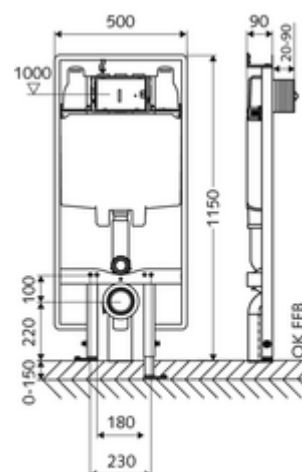

Artikelnummer: 03 061 00 99

WC-Module MONTUS Type C 90

WC-Module BH 115 cm met inbouwspoelreservoir 8 cm. Voor vlakke skeletwand- of opbouwmontage. Voor hang-wc's met bevestigingsmaat 180 of 230 mm. Zelfdragend, poedergecoat stalen profielframe met in de hoogte verstelbare voeten. Waterbesparend door spoeling met twee volumes en vertraagd vulproces (bespaart ca. 0,5 l/spoeling).

Leveringsomvang

- Wc-Module
  - Wc-inbouwspoelreservoir 8 cm, bediening vooraan
  - Haakse kraan met regelfunctie G 1/2 M, geluidsklasse I
  - Spoelbuis Ø 45 mm, met bouwstop
  - In hoogte instelbare montagevoeten 0 - 15 cm
- Overgangstuk Ø 90 / 110 mm
- Wc-aansluitset (toevoer Ø 45 mm, afvoer Ø 90 / 110 mm)
- PP-afvoerbocht Ø 90 / 90 mm, met bouwstop
- Bevestigingsmateriaal voor montage wc (bevestigingsbouten M 12 x 200 mm, beschermsslangen, kunststof kraagbussen, moeren, platte ringen, afdekkappen)
- Bevestigingsmateriaal voor montagevoeten

Technische gegevens

- Spoeling met twee volumes: Spaarspoeling 3 l, Hoofdspoeling 6 / 7 l instelbaar (6 l fabrieksinstelling)
- Werkstof: Frame Staal
- Oppervlak: Frame Poedergecoat
- Afmetingen: B 50 cm x H 115 cm
- Aansluiting afvalwater: Ø 90 / 110 mm
- Aansluiting spoelbuis: Ø 45 mm
- Aansluiting water: DN 15 R 1/2 M (boven)
- Uitgang afvalwater: Ø 90 / 110 mm
- Certificaten: Belgaqua

Leveringsgegevens

- Gewicht: 13,52 kg/Stuks
- Verpakkingseenheid: 1

Noodzakelijke gerelateerde items

WC geluidsisolatiemat	Artikelnr.: 03 001 00 99	
<u>Voor mechanische activering</u>		
WC-Bedieningsplaat MONTUS CIRCUM	Artikelnr.: 03 119 06 99	of
WC-Bedieningsplaat MONTUS CIRCUM	Artikelnr.: 03 119 64 99	of
WC-Bedieningsplaat MONTUS CIRCUM	Artikelnr.: 03 119 15 99	of
WC-Bedieningsplaat MONTUS BOARD	Artikelnr.: 03 120 64 99	of
WC-Bedieningsplaat MONTUS BOARD	Artikelnr.: 03 120 06 99	of
WC-Bedieningsplaat MONTUS BOARD	Artikelnr.: 03 120 15 99	of
WC-Bedieningsplaat MONTUS TOWER	Artikelnr.: 03 121 64 99	of
WC-Bedieningsplaat MONTUS TOWER	Artikelnr.: 03 121 06 99	of
WC-Bedieningsplaat MONTUS TOWER	Artikelnr.: 03 121 15 99	of