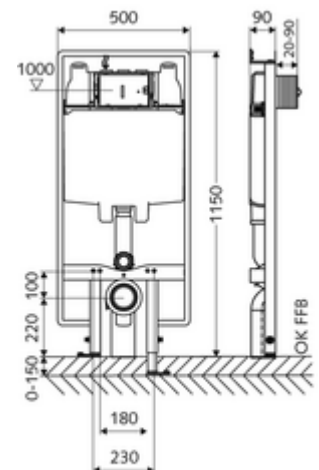

Artikelnummer: 03 061 00 99

WC-Module MONTUS Type C 90

WC-Module BH 115 cm met inbouwspoelreservoir 8 cm. Voor vlakke skeletwand- of opbouwmontage. Voor hang-wc's met bevestigingsmaat 180 of 230 mm. Zelfdragend, poedergecoat stalen profielframe met in de hoogte verstelbare voeten. Waterbesparend door spoeling met twee volumes en vertraagd vulproces (bespaart ca. 0,5 l/spoeling).

Leveringsomvang

- Wc-Module
  - Wc-inbouwspoelreservoir 8 cm, bediening vooraan
  - Haakse-kraan met regelfunctie G 1/2 M, geluidsklasse I
  - Spoelbuis Ø 45 mm, met bouwstop
  - In hoogte instelbare montagevoeten 0 - 15 cm
- Overgangstuk Ø 90 / 110 mm
- Wc-aansluitset (toevoer Ø 45 mm, afvoer Ø 90 / 110 mm)
- PP-afvoerbocht Ø 90 / 90 mm, met bouwstop
- Bevestigingsmateriaal voor montage wc (bevestigingsbouten M 12 x 200 mm, beschermsslangen, kunststof kraagbussen, moeren, platte ringen, afdekkappen)
- Bevestigingsmateriaal voor montagevoeten

Technische gegevens

- Spoeling met twee volumes: Spaarspoeling 3 l, Hoofdspoeling 6 / 7 l instelbaar (6 l fabrieksinstelling)
- Werkstof: Frame Staal
- Oppervlak: Frame Poedergecoat
- Afmetingen: B 50 cm x H 115 cm
- Aansluiting afvalwater: Ø 90 / 110 mm
- Aansluiting spoelbuis: Ø 45 mm
- Aansluiting water: DN 15 R 1/2 M (boven)
- Uitgang afvalwater: Ø 90 / 110 mm
- Certificaten: Belgaqua

Leveringsgegevens

- Gewicht: 13,52 kg/Stuks
- Verpakkingseenheid: 1

Noodzakelijke gerelateerde items

WC geluidsisolatiemat	Artikelnr.: 03 001 00 99	
<u>Voor mechanische activering</u>		
WC-Bedieningsplaat MONTUS CIRCUM	Artikelnr.: 03 119 06 99	of
WC-Bedieningsplaat MONTUS CIRCUM	Artikelnr.: 03 119 64 99	of
WC-Bedieningsplaat MONTUS CIRCUM	Artikelnr.: 03 119 15 99	of
WC-Bedieningsplaat MONTUS BOARD	Artikelnr.: 03 120 64 99	of
WC-Bedieningsplaat MONTUS BOARD	Artikelnr.: 03 120 06 99	of
WC-Bedieningsplaat MONTUS BOARD	Artikelnr.: 03 120 15 99	of
WC-Bedieningsplaat MONTUS TOWER	Artikelnr.: 03 121 64 99	of
WC-Bedieningsplaat MONTUS TOWER	Artikelnr.: 03 121 06 99	of
WC-Bedieningsplaat MONTUS TOWER	Artikelnr.: 03 121 15 99	of