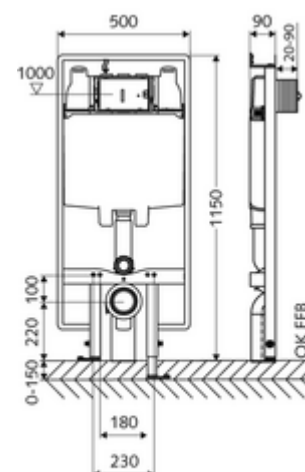

Artikelnummer: 03 061 00 99

WC-Module MONTUS Type C 90

WC-Module BH 115 cm met inbouwspoelreservoir 8 cm. Voor vlakke skeletwand- of opbouwmontage. Voor hang-wc's met bevestigingsmaat 180 of 230 mm. Zelfdragend, poedergecoat stalen profielframe met in de hoogte verstelbare voeten. Waterbesparend door spoeling met twee volumes en vertraagd vulproces (bespaart ca. 0,5 l/spoeling).

Leveringsomvang

- Wc-Module
  - Wc-inbouwspoelreservoir 8 cm, bediening vooraan
  - Haakse-kraan met regelfunctie G 1/2 M, geluidsklasse I
  - Spoelbuis Ø 45 mm, met bouwstop
  - In hoogte instelbare montagevoeten 0 - 15 cm
- Overgangstuk Ø 90 / 110 mm
- Wc-aansluitset (toevoer Ø 45 mm, afvoer Ø 90 / 110 mm)
- PP-afvoerbocht Ø 90 / 90 mm, met bouwstop
- Bevestigingsmateriaal voor montage wc (bevestigingsbouten M 12 x 200 mm, beschermsslangen, kunststof kraagbussen, moeren, platte ringen, afdekkappen)
- Bevestigingsmateriaal voor montagevoeten

Technische gegevens

- Spoeling met twee volumes: Spaarspoeling 3 l, Hoofdspoeling 6 / 7 l instelbaar (6 l fabrieksinstelling)
- Werkstof: Frame Staal
- Oppervlak: Frame Poedergecoat
- Afmetingen: B 50 cm x H 115 cm
- Aansluiting afvalwater: Ø 90 / 110 mm
- Aansluiting spoelbuis: Ø 45 mm
- Aansluiting water: DN 15 R 1/2 M (boven)
- Uitgang afvalwater: Ø 90 / 110 mm
- Certificaten: Belgaqua

Leveringsgegevens

- Gewicht: 13,52 kg/Stuks
- Verpakkingseenheid: 1

Noodzakelijke gerelateerde items

WC geluidsisolatiemat	Artikelnr.: 03 001 00 99	
<u>Voor mechanische activering</u>		
WC-Bedieningsplaat MONTUS CIRCUM	Artikelnr.: 03 119 06 99	of
WC-Bedieningsplaat MONTUS CIRCUM	Artikelnr.: 03 119 64 99	of
WC-Bedieningsplaat MONTUS CIRCUM	Artikelnr.: 03 119 15 99	of
WC-Bedieningsplaat MONTUS BOARD	Artikelnr.: 03 120 64 99	of
WC-Bedieningsplaat MONTUS BOARD	Artikelnr.: 03 120 06 99	of
WC-Bedieningsplaat MONTUS BOARD	Artikelnr.: 03 120 15 99	of
WC-Bedieningsplaat MONTUS TOWER	Artikelnr.: 03 121 64 99	of
WC-Bedieningsplaat MONTUS TOWER	Artikelnr.: 03 121 06 99	of
WC-Bedieningsplaat MONTUS TOWER	Artikelnr.: 03 121 15 99	of