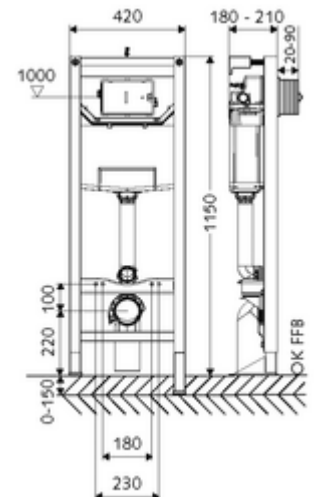

Leveringsomvang

- Wc-Module
  - Wc-inbouwspoelreservoir 12 cm, bediening vooraan
  - Haakse-kraan met regelfunctie G 1/2 M, geluidsklasse I
  - Spoelbuis Ø 45 mm, met bouwstop
  - In hoogte instelbare speciale montagevoeten 0 - 15 cm, zelfdragend
- Wc-aansluitset (toevoer Ø 45 mm, afvoer Ø 90 / 110 mm)
- PVC-afvoerbocht Ø 90 / 100 mm, met bouwstop
- Bevestigingsmateriaal voor montage wc (bevestigingsbouten M 12 x 200 mm, beschermsslangen, kunststof kraagbussen, moeren, platte ringen, afdekkappen)
- Bevestigingsmateriaal voor montagevoeten
- Wandhouderset MONTUS (150 - 210 mm)

Technische gegevens

- Spoeling met twee volumes: Spaarspoeling 3 l, Hoofdspoeling 4/5/6/7 l instelbaar (6 l bedrijfsinstelling)
- Belastbaarheid: max. 400 kg (bij gebruik van wandhouderset MONTUS)
- Werkstof: Frame Staal
- Oppervlak: Frame Poedergecoat
- Afmetingen: B 42 cm x H 115 cm
- Aansluiting afvalwater: Ø 90 / 110 mm
- Aansluiting spoelbuis: Ø 45 mm
- Aansluiting water: DN 15 R 1/2 M (achter)
- Uitgang afvalwater: Ø 90 / 110 mm
- Certificaten: Belgaqua, NF

Leveringsgegevens

- Gewicht: 17,44 kg/Stuks
- Verpakkingseenheid: 1

Noodzakelijke gerelateerde items

WC geluidsisolatiemat	Artikelnr.: 03 001 00 99	
<u>Voor land specifieke installatie excl. Frankrijk.</u>		
PE -hangtoilet afvoerbocht DN90/90 mm	Artikelnr.: 29 698 00 99	
PE -overgangsstuk DN 90/110 mm	Artikelnr.: 29 699 00 99	
<u>Voor mechanische activering</u>		
WC-Bedieningsplaat MONTUS CIRCUM	Artikelnr.: 03 119 06 99	of
WC-Bedieningsplaat MONTUS CIRCUM	Artikelnr.: 03 119 64 99	of
WC-Bedieningsplaat MONTUS CIRCUM	Artikelnr.: 03 119 15 99	of
WC-Bedieningsplaat MONTUS BOARD	Artikelnr.: 03 120 06 99	of