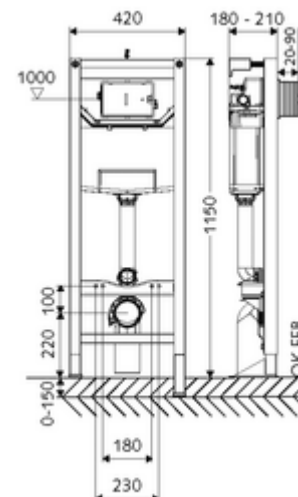

Leveringsomvang

- Wc-Module
  - Wc-inbouwspoelreservoir 12 cm, bediening vooraan
  - Haakse-kraan met regelfunctie G 1/2 M, geluidsklasse I
  - Spoelbuis Ø 45 mm, met bouwstop
  - In hoogte instelbare speciale montagevoeten 0 - 15 cm, zelfdragend
- Wc-aansluitset (toevoer Ø 45 mm, afvoer Ø 90 / 110 mm)
- PVC-afvoerbocht Ø 90 / 100 mm, met bouwstop
- Bevestigingsmateriaal voor montage wc (bevestigingsbouten M 12 x 200 mm, beschermsslangen, kunststof kraagbussen, moeren, platte ringen, afdekkappen)
- Bevestigingsmateriaal voor montagevoeten
- Wandhouderset MONTUS (150 - 210 mm)

Technische gegevens

- Spoeling met twee volumes: Spaarspoeling 3 l, Hoofdspoeling 4/5/6/7 l instelbaar (6 l bedrijfsinstelling)
- Belastbaarheid: max. 400 kg (bij gebruik van wandhouderset MONTUS)
- Werkstof: Frame Staal
- Oppervlak: Frame Poedergecoat
- Afmetingen: B 42 cm x H 115 cm
- Aansluiting afvalwater: Ø 90 / 110 mm
- Aansluiting spoelbuis: Ø 45 mm
- Aansluiting water: DN 15 R 1/2 M (achter)
- Uitgang afvalwater: Ø 90 / 110 mm
- Certificaten: Belgaqua, NF

Leveringsgegevens

- Gewicht: 17,44 kg/Stuks
- Verpakkingseenheid: 1

Noodzakelijke gerelateerde items

WC geluidsisolatiemat	Artikelnr.: 03 001 00 99	
<u>Voor land specifieke installatie excl. Frankrijk.</u>		
PE -hangtoilet afvoerbocht DN90/90 mm	Artikelnr.: 29 698 00 99	
PE -overgangsstuk DN 90/110 mm	Artikelnr.: 29 699 00 99	
<u>Voor mechanische activering</u>		
WC-Bedieningsplaat MONTUS CIRCUM	Artikelnr.: 03 119 06 99	of
WC-Bedieningsplaat MONTUS CIRCUM	Artikelnr.: 03 119 64 99	of
WC-Bedieningsplaat MONTUS CIRCUM	Artikelnr.: 03 119 15 99	of
WC-Bedieningsplaat MONTUS BOARD	Artikelnr.: 03 120 06 99	of