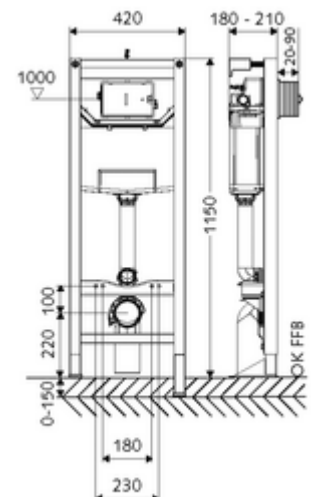

Leveringsomvang

- Wc-Module
  - Wc-inbouwspoelreservoir 12 cm, bediening vooraan
  - Haakse-kraan met regelfunctie G 1/2 M, geluidsklasse I
  - Spoelbuis Ø 45 mm, met bouwstop
  - In hoogte instelbare speciale montagevoeten 0 - 15 cm, zelfdragend
- Wc-aansluitset (toevoer Ø 45 mm, afvoer Ø 90 / 110 mm)
- PVC-afvoerbocht Ø 90 / 100 mm, met bouwstop
- Bevestigingsmateriaal voor montage wc (bevestigingsbouten M 12 x 200 mm, beschermsslangen, kunststof kraagbussen, moeren, platte ringen, afdekkappen)
- Bevestigingsmateriaal voor montagevoeten
- Wandhouderset MONTUS (150 - 210 mm)

Technische gegevens

- Spoeling met twee volumes: Spaarspoeling 3 l, Hoofdspoeling 4/5/6/7 l instelbaar (6 l bedrijfsinstelling)
- Belastbaarheid: max. 400 kg (bij gebruik van wandhouderset MONTUS)
- Werkstof: Frame Staal
- Oppervlak: Frame Poedergecoat
- Afmetingen: B 42 cm x H 115 cm
- Aansluiting afvalwater: Ø 90 / 110 mm
- Aansluiting spoelbuis: Ø 45 mm
- Aansluiting water: DN 15 R 1/2 M (achter)
- Uitgang afvalwater: Ø 90 / 110 mm
- Certificaten: Belgaqua

Leveringsgegevens

- Gewicht: 17,44 kg/Stuks
- Verpakkingseenheid: 1

Noodzakelijke gerelateerde items

WC geluidsisolatiemat	Artikelnr.: 03 001 00 99	
<u>Voor land specifieke installatie excl. Frankrijk.</u>		
PE -hangtoilet afvoerbocht DN90/90 mm	Artikelnr.: 29 698 00 99	
PE -overgangsstuk DN 90/110 mm	Artikelnr.: 29 699 00 99	
<u>Voor mechanische activering</u>		
WC-Bedieningsplaat MONTUS CIRCUM	Artikelnr.: 03 119 06 99	of
WC-Bedieningsplaat MONTUS CIRCUM	Artikelnr.: 03 119 64 99	of
WC-Bedieningsplaat MONTUS CIRCUM	Artikelnr.: 03 119 15 99	of
WC-Bedieningsplaat MONTUS BOARD	Artikelnr.: 03 120 06 99	of