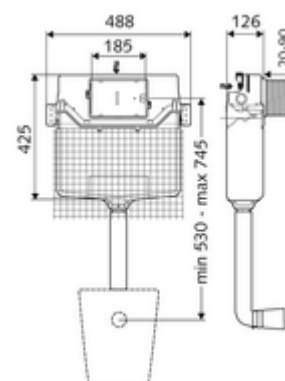

Leveringsgegevens

- Gewicht: 3,76 kg/Stuks
- Verpakkingseenheid: 1

Noodzakelijke gerelateerde items

WC geluidsisolatiemat	Artikelnr.: 03 001 00 99	
<u>Voor mechanische activering</u>		
WC-Bedieningsplaat MONTUS CIRCUM	Artikelnr.: 03 119 64 99	of
WC-Bedieningsplaat MONTUS CIRCUM	Artikelnr.: 03 119 06 99	of
WC-Bedieningsplaat MONTUS CIRCUM	Artikelnr.: 03 119 15 99	of
WC-Bedieningsplaat MONTUS BOARD	Artikelnr.: 03 120 06 99	of
WC-Bedieningsplaat MONTUS BOARD	Artikelnr.: 03 120 64 99	of
WC-Bedieningsplaat MONTUS BOARD	Artikelnr.: 03 120 15 99	of
WC-Bedieningsplaat MONTUS TOWER	Artikelnr.: 03 121 06 99	of
WC-Bedieningsplaat MONTUS TOWER	Artikelnr.: 03 121 64 99	of
WC-Bedieningsplaat MONTUS TOWER	Artikelnr.: 03 121 15 99	of
WC-Bedieningsplaat MONTUS KONKAV	Artikelnr.: 03 122 64 99	of
WC-Bedieningsplaat MONTUS KONKAV	Artikelnr.: 03 122 06 99	of
WC-Bedieningsplaat MONTUS KONKAV	Artikelnr.: 03 122 15 99	of
WC-Bedieningsplaat MONTUS PLACE	Artikelnr.: 03 070 28 99	of
WC-Bedieningsplaat MONTUS FIELD	Artikelnr.: 03 126 06 99	of
WC-Bedieningsplaat MONTUS FIELD	Artikelnr.: 03 126 64 99	of
<u>Voor elektronische activering</u>		
Elektronische ombouwset MONTUS	Artikelnr.: 03 127 00 99	
WC-Bedieningsplaat MONTUS FIELD E	Artikelnr.: 03 123 06 99	of
WC-Bedieningsplaat MONTUS FIELD H	Artikelnr.: 03 124 06 99	of