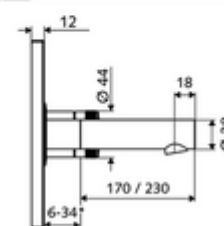

Artikelnummer: 01 929 06 99

Inbouw-wastafelkraan LINUS W-E-M Mengwater

Voor Inbouw-Masterbox WBW-E-M. Infraroodsensor gestuurd. Batterijvoeding. Geschikt voor koppeling met SCHELL-watermanagementsysteem SWS. Te parametren via SCHELL Single Control SSC.

* In Abhängigkeit der SCHELL Unterputz-Masterbox

Leveringsomvang

- Frontplaat met infrarood-sensorvenster
  - Bedieningstoets mengwater met overschuifhuls
- Montageframe met elektronica met infraroodsensor, programmeerbaar
- Batterijvak 6 V, beschermingsklasse IP 65
- Bevestigingsmateriaal

Technische gegevens

- Instelmogelijkheden via SWS/SSC
  - Sensorreikwijdte (kort / gemiddeld / lang)
  - Programmering via benaderingsreflectie (uit / aan)
  - Max. looptijd (1 - 360 s)
  - Nalooptijd (0,6 - 60 s)
  - Stagnatiespoeling (uit/5-600 s, om de 1 - 240 uur na laatste spoeling/om de 1 - 24 uur)
  - Continue spoeling voor thermische desinfectie, met bescherming tegen verbranding (uit/15 - 600 s)
  - Continue stroom (uit/15 - 600 s)
  - Energiespaarmodus (uit/1 - 254 uur na laatste gebruik)
  - Reinigingsstop (uit/60 - 360 s)
- Instelmogelijkheden via benaderingsreflectie
  - Sensorreikwijdte (kort / gemiddeld / lang)
  - Stagnatiespoeling (uit/30 s, om de 24 uur na laatste spoeling/om de 24 uur)
  - Continue spoeling voor thermische desinfectie, met bescherming tegen verbranding (uit/300 s/120 s)
  - Reinigingsstop (uit/60 s)
- Debiet: max. 5 l/min drakonafhankelijk
- Werkdruk: 1,0 - 5,0 bar
- Max. rustdruk: 8 bar
- Max. werkingstemperatuur: 70 °C (80 °C voor thermische desinfectie)
- Werkstof: Uitloop Messing conform de Duitse drinkwaterverordening; Bediening Messing; Frontplaat Messing
- Oppervlak: Uitloop Chroom; Bediening Chroom; Frontplaat Chroom
- Uitloop: L 170 mm
- Afmetingen frontplaat: B 188 mm x H 180 mm x D 12 mm

Leveringsgegevens

- Gewicht: 2,02 kg/Stuks
- Verpakkingseenheid: 1

Noodzakelijke gerelateerde items

Inbouw-Masterbox WBW-E-M

Artikelnr.: 01 946 00 99