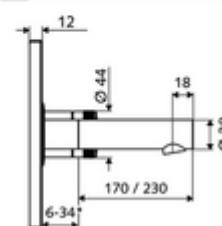

Artikelnummer: 01 929 06 99

Inbouw-wastafelkraan LINUS W-E-M Mengwater

Voor Inbouw-Masterbox WBW-E-M. Infraroodsensor gestuurd. Batterijvoeding. Geschikt voor koppeling met SCHELL-watermanagementsysteem SWS. Te parametren via SCHELL Single Control SSC.

* In Abhängigkeit der SCHELL Unterputz-Masterbox

Leveringsomvang

- Frontplaat met infrarood-sensorvenster
  - Bedieningstoets mengwater met overschuifhuls
- Montageframe met elektronica met infraroodsensor, programmeerbaar
- Batterijvak 6 V, beschermingsklasse IP 65
- Bevestigingsmateriaal

Technische gegevens

- Instelmogelijkheden via SWS/SSC
  - Sensorreikwijdte (kort / gemiddeld / lang)
  - Programmering via benaderingsreflectie (uit / aan)
  - Max. looptijd (1 - 360 s)
  - Nalooptijd (0,6 - 60 s)
  - Stagnatiespoeling (uit/5-600 s, om de 1 - 240 uur na laatste spoeling/om de 1 - 24 uur)
  - Continue spoeling voor thermische desinfectie, met bescherming tegen verbranding (uit/15 - 600 s)
  - Continue stroom (uit/15 - 600 s)
  - Energiespaarmodus (uit/1 - 254 uur na laatste gebruik)
  - Reinigingsstop (uit/60 - 360 s)
- Instelmogelijkheden via benaderingsreflectie
  - Sensorreikwijdte (kort / gemiddeld / lang)
  - Stagnatiespoeling (uit/30 s, om de 24 uur na laatste spoeling/om de 24 uur)
  - Continue spoeling voor thermische desinfectie, met bescherming tegen verbranding (uit/300 s/120 s)
  - Reinigingsstop (uit/60 s)
- Debiet: max. 5 l/min drakonafhankelijk
- Werkdruk: 1,0 - 5,0 bar
- Max. rustdruk: 8 bar
- Max. werkingstemperatuur: 70 °C (80 °C voor thermische desinfectie)
- Werkstof: Uitloop Messing conform de Duitse drinkwaterverordening; Bediening Messing; Frontplaat Messing
- Oppervlak: Uitloop Chroom; Bediening Chroom; Frontplaat Chroom
- Uitloop: L 170 mm
- Afmetingen frontplaat: B 188 mm x H 180 mm x D 12 mm

Leveringsgegevens

- Gewicht: 2,02 kg/Stuks
- Verpakkingseenheid: 1

Noodzakelijke gerelateerde items

Inbouw-Masterbox WBW-E-M

Artikelnr.: 01 946 00 99