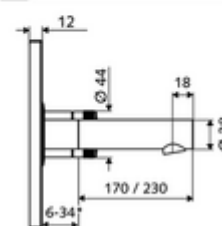

* In Abhängigkeit der SCHELL Unterputz-Masterbox

Leveringsomvang

- Frontplaat met infrarood-sensorvenster
 - Bedieningstoets mengwater met overschuifhuls
- Montageframe met elektronica met infraroodsensor, programmeerbaar
- Batterijvak 6 V, beschermingsklasse IP 65
- Bevestigingsmateriaal

Technische gegevens

- Instelmogelijkheden via SWS/SSC
 - Sensorreikwijdte (kort / gemiddeld / lang)
 - Programmering via benaderingsreflectie (uit / aan)
 - Max. looptijd (1 - 360 s)
 - Nalooptijd (0,6 - 60 s)
 - Stagnatiespoeling (uit/5-600 s, om de 1 - 240 uur na laatste spoeling/om de 1 - 24 uur)
 - Continue spoeling voor thermische desinfectie, met bescherming tegen verbranding (uit/15 - 600 s)
 - Continue stroom (uit/15 - 600 s)
 - Energiespaarmodus (uit/1 - 254 uur na laatste gebruik)
 - Reinigingsstop (uit/60 - 360 s)
- Instelmogelijkheden via benaderingsreflectie
 - Sensorreikwijdte (kort / gemiddeld / lang)
 - Stagnatiespoeling (uit/30 s, om de 24 uur na laatste spoeling/om de 24 uur)
 - Continue spoeling voor thermische desinfectie, met bescherming tegen verbranding (uit/300 s/120 s)
 - Reinigingsstop (uit/60 s)
- Debiet: max. 5 l/min drakonafhankelijk
- Werkdruk: 1,0 - 5,0 bar
- Max. rustdruk: 8 bar
- Max. werkingstemperatuur: 70 °C (80 °C voor thermische desinfectie)
- Werkstof: Uitloop Messing conform de Duitse drinkwaterverordening; Bediening Messing; Frontplaat Messing
- Oppervlak: Uitloop Chroom; Bediening Chroom; Frontplaat Chroom
- Uitloop: L 170 mm
- Afmetingen frontplaat: B 188 mm x H 180 mm x D 12 mm

Leveringsgegevens

- Gewicht: 2,02 kg/Stuks
- Verpakkingseenheid: 1

Noodzakelijke gerelateerde items

Inbouw-Masterbox WBW-E-M

Artikelnr.: 01 946 00 99

Aanbevolen gerelateerde artikelen

SSC Bluetooth®-Module	Artikelnr.: 00 916 00 99	
Wastafelafvoerplug OPEN	Artikelnr.: 02 002 06 99	of
Wastafelafvoerplug PUSH OPEN	Artikelnr.: 02 000 06 99	of