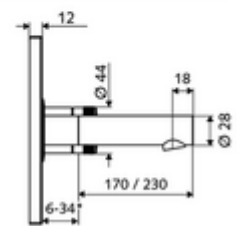

* In Abhängigkeit der SCHELL Unterputz-Masterbox

Leveringsomvang

- Frontplaat met infrarood-sensorvenster
 - Bedieningstoets mengwater met overschuifhuls
- Montageframe met elektronica met infraroodsensor, programmeerbaar
- Batterijvak 6 V, beschermingsklasse IP 65
- Bevestigingsmateriaal

Technische gegevens

- Instelmogelijkheden via SWS/SSC
 - Sensorreikwijdte (kort / gemiddeld / lang)
 - Programmering via benaderingsreflectie (uit / aan)
 - Max. looptijd (1 - 360 s)
 - Nalooptijd (0,6 - 60 s)
 - Stagnatiespoeling (uit/5-600 s, om de 1 - 240 uur na laatste spoeling/om de 1 - 24 uur)
 - Continue spoeling voor thermische desinfectie, met bescherming tegen verbranding (uit/15 - 600 s)
 - Continue stroom (uit/15 - 600 s)
 - Energiespaarmodus (uit/1 - 254 uur na laatste gebruik)
 - Reinigingsstop (uit/60 - 360 s)
- Instelmogelijkheden via benaderingsreflectie
 - Sensorreikwijdte (kort / gemiddeld / lang)
 - Stagnatiespoeling (uit/30 s, om de 24 uur na laatste spoeling/om de 24 uur)
 - Continue spoeling voor thermische desinfectie, met bescherming tegen verbranding (uit/300 s/120 s)
 - Reinigingsstop (uit/60 s)
- Debiet: max. 5 l/min drakonafhankelijk
- Werkdruk: 1,0 - 5,0 bar
- Max. rustdruk: 8 bar
- Max. werkingstemperatuur: 70 °C (80 °C voor thermische desinfectie)
- Werkstof: Uitloop Messing conform de Duitse drinkwaterverordening; Bediening Messing; Frontplaat Roestvrij staal
- Oppervlak: Uitloop Chroom; Bediening Chroom; Frontplaat Roestvrij staal geborsteld
- Uitloop: L 170 mm
- Afmetingen frontplaat: B 188 mm x H 180 mm x D 12 mm

Leveringsgegevens

- Gewicht: 1,83 kg/Stuks
- Verpakkingseenheid: 1

Noodzakelijke gerelateerde items

Inbouw-Masterbox WBW-E-M

Artikelnr.: 01 946 00 99

Aanbevolen gerelateerde artikelen

SSC Bluetooth®-Module	Artikelnr.: 00 916 00 99	
Wastafelafvoerplug OPEN	Artikelnr.: 02 002 06 99	of
Wastafelafvoerplug PUSH OPEN	Artikelnr.: 02 000 06 99	of