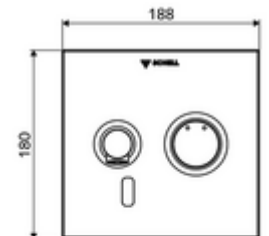

* In Abhängigkeit der SCHELL Unterputz-Masterbox

Leveringsomvang

- Frontplaat met infrarood-sensorvenster
 - Bedieningstoets mengwater met overschuifhuls
- Montageframe met elektronica met infraroodsensor, programmeerbaar
- Batterijvak 6 V, beschermingsklasse IP 65
- Bevestigingsmateriaal

Technische gegevens

- Instelmogelijkheden via SWS/SSC
 - Sensorreikwijdte (kort / gemiddeld / lang)
 - Programmering via benaderingsreflectie (uit / aan)
 - Max. looptijd (1 - 360 s)
 - Nalooptijd (0,6 - 60 s)
 - Stagnatiespoeling (uit/5-600 s, om de 1 - 240 uur na laatste spoeling/om de 1 - 24 uur)
 - Continue spoeling voor thermische desinfectie, met bescherming tegen verbranding (uit/15 - 600 s)
 - Continue stroom (uit/15 - 600 s)
 - Energiespaarmodus (uit/1 - 254 uur na laatste gebruik)
 - Reinigingsstop (uit/60 - 360 s)
- Instelmogelijkheden via benaderingsreflectie
 - Sensorreikwijdte (kort / gemiddeld / lang)
 - Stagnatiespoeling (uit/30 s, om de 24 uur na laatste spoeling/om de 24 uur)
 - Continue spoeling voor thermische desinfectie, met bescherming tegen verbranding (uit/300 s/120 s)
 - Reinigingsstop (uit/60 s)
- Debiet: max. 5 l/min drakonafhankelijk
- Werkdruk: 1,0 - 5,0 bar
- Max. rustdruk: 8 bar
- Max. werkingstemperatuur: 70 °C (80 °C voor thermische desinfectie)
- Werkstof: Uitloop Messing conform de Duitse drinkwaterverordening; Bediening Messing; Frontplaat Roestvrij staal
- Oppervlak: Uitloop Chroom; Bediening Chroom; Frontplaat Roestvrij staal geborsteld
- Uitloop: L 170 mm
- Afmetingen frontplaat: B 188 mm x H 180 mm x D 12 mm

Leveringsgegevens

- Gewicht: 1,83 kg/Stuks
- Verpakkingseenheid: 1

Noodzakelijke gerelateerde items

Inbouw-Masterbox WBW-E-M

Artikelnr.: 01 946 00 99

Aanbevolen gerelateerde artikelen

SSC Bluetooth®-Module	Artikelnr.: 00 916 00 99	
Wastafelafvoerplug OPEN	Artikelnr.: 02 002 06 99	of
Wastafelafvoerplug PUSH OPEN	Artikelnr.: 02 000 06 99	of