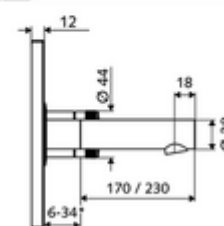

* In Abhängigkeit der SCHELL Unterputz-Masterbox

Leveringsomvang

- Frontplaat met infrarood-sensorvenster
 - Bedieningstoets mengwater met overschuifhuls
- Montageframe met elektronica met infraroodsensor, programmeerbaar
- Batterijvak 6 V, beschermingsklasse IP 65
- Bevestigingsmateriaal

Technische gegevens

- Instelmogelijkheden via SWS/SSC
 - Sensorreikwijdte (kort / gemiddeld / lang)
 - Programmering via benaderingsreflectie (uit / aan)
 - Max. looptijd (1 - 360 s)
 - Nalooptijd (0,6 - 60 s)
 - Stagnatiespoeling (uit/5-600 s, om de 1 - 240 uur na laatste spoeling/om de 1 - 24 uur)
 - Continue spoeling voor thermische desinfectie, met bescherming tegen verbranding (uit/15 - 600 s)
 - Continue stroom (uit/15 - 600 s)
 - Energiespaarmodus (uit/1 - 254 uur na laatste gebruik)
 - Reinigingsstop (uit/60 - 360 s)
- Instelmogelijkheden via benaderingsreflectie
 - Sensorreikwijdte (kort / gemiddeld / lang)
 - Stagnatiespoeling (uit/30 s, om de 24 uur na laatste spoeling/om de 24 uur)
 - Continue spoeling voor thermische desinfectie, met bescherming tegen verbranding (uit/300 s/120 s)
 - Reinigingsstop (uit/60 s)
- Debiet: max. 5 l/min drakonafhankelijk
- Werkdruk: 1,0 - 5,0 bar
- Max. rustdruk: 8 bar
- Max. werkingstemperatuur: 70 °C (80 °C voor thermische desinfectie)
- Werkstof: Uitloop Messing conform de Duitse drinkwaterverordening; Bediening Messing; Frontplaat Roestvrij staal
- Oppervlak: Uitloop Chroom; Bediening Chroom; Frontplaat Roestvrij staal geborsteld
- Uitloop: L 170 mm
- Afmetingen frontplaat: B 188 mm x H 180 mm x D 12 mm

Leveringsgegevens

- Gewicht: 1,83 kg/Stuks
- Verpakkingseenheid: 1

Noodzakelijke gerelateerde items

Inbouw-Masterbox WBW-E-M

Artikelnr.: 01 946 00 99

Aanbevolen gerelateerde artikelen

SSC Bluetooth®-Module	Artikelnr.: 00 916 00 99	
Wastafelafvoerplug OPEN	Artikelnr.: 02 002 06 99	of
Wastafelafvoerplug PUSH OPEN	Artikelnr.: 02 000 06 99	of