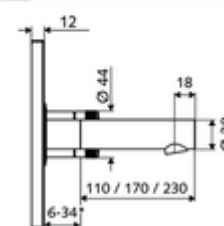

Artikelnummer: 01 929 28 99

Inbouw-wastafelkraan LINUS W-E-M Mengwater

Voor Inbouw-Masterbox WBW-E-M. Infraroodsensor gestuurd. Batterijvoeding. Geschikt voor koppeling met SCHELL-watermanagementsysteem SWS. Te parametren via SCHELL Single Control SSC.

* In Abhängigkeit der SCHELL Unterputz-Masterbox

Leveringsomvang

- Frontplaat met infrarood-sensorvenster
  - Bedieningstoets mengwater met overschuifhuls
- Montageframe met elektronica met infraroodsensor, programmeerbaar
- Batterijvak 6 V, beschermingsklasse IP 65
- Bevestigingsmateriaal

Technische gegevens

- Instelmogelijkheden via SWS/SSC
  - Sensorreikwijdte (kort / gemiddeld / lang)
  - Programmering via benaderingsreflectie (uit / aan)
  - Max. looptijd (1 - 360 s)
  - Nalooptijd (0,6 - 60 s)
  - Stagnatiespoeling (uit/5-600 s, om de 1 - 240 uur na laatste spoeling/om de 1 - 24 uur)
  - Continue spoeling voor thermische desinfectie, met bescherming tegen verbranding (uit/15 - 600 s)
  - Continue stroom (uit/15 - 600 s)
  - Energiespaarmodus (uit/1 - 254 uur na laatste gebruik)
  - Reinigingsstop (uit/60 - 360 s)
- Instelmogelijkheden via benaderingsreflectie
  - Sensorreikwijdte (kort / gemiddeld / lang)
  - Stagnatiespoeling (uit/30 s, om de 24 uur na laatste spoeling/om de 24 uur)
  - Continue spoeling voor thermische desinfectie, met bescherming tegen verbranding (uit/300 s/120 s)
  - Reinigingsstop (uit/60 s)
- Debiet: max. 5 l/min drakonafhankelijk
- Werkdruk: 1,0 - 5,0 bar
- Max. rustdruk: 8 bar
- Max. werkingstemperatuur: 70 °C (80 °C voor thermische desinfectie)
- Werkstof: Uitloop Messing conform de Duitse drinkwaterverordening; Bediening Messing; Frontplaat Roestvrij staal
- Oppervlak: Uitloop Chroom; Bediening Chroom; Frontplaat Roestvrij staal geborsteld
- Uitloop: L 170 mm
- Afmetingen frontplaat: B 188 mm x H 180 mm x D 12 mm

Leveringsgegevens

- Gewicht: 1,83 kg/Stuks
- Verpakkingseenheid: 1

Noodzakelijke gerelateerde items

Inbouw-Masterbox WBW-E-M

Artikelnr.: 01 946 00 99