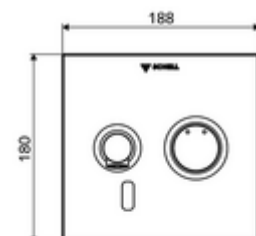

* In Abhängigkeit der SCHELL Unterputz-Masterbox

Leveringsomvang

- Frontplaat met infrarood-sensorvenster
 - Bedieningstoets mengwater met overschuifhuls
- Montageframe met elektronica met infraroodsensor, programmeerbaar
- Batterijvak 6 V, beschermingsklasse IP 65
- Bevestigingsmateriaal

Technische gegevens

- Instelmogelijkheden via SWS/SSC
 - Sensorreikwijdte (kort / gemiddeld / lang)
 - Programmering via benaderingsreflectie (uit / aan)
 - Max. looptijd (1 - 360 s)
 - Nalooptijd (0,6 - 60 s)
 - Stagnatiespoeling (uit/5-600 s, om de 1 - 240 uur na laatste spoeling/om de 1 - 24 uur)
 - Continue spoeling voor thermische desinfectie, met bescherming tegen verbranding (uit/15 - 600 s)
 - Continue stroom (uit/15 - 600 s)
 - Energiespaarmodus (uit/1 - 254 uur na laatste gebruik)
 - Reinigingsstop (uit/60 - 360 s)
- Instelmogelijkheden via benaderingsreflectie
 - Sensorreikwijdte (kort / gemiddeld / lang)
 - Stagnatiespoeling (uit/30 s, om de 24 uur na laatste spoeling/om de 24 uur)
 - Continue spoeling voor thermische desinfectie, met bescherming tegen verbranding (uit/300 s/120 s)
 - Reinigingsstop (uit/60 s)
- Debiet: max. 5 l/min drakonafhankelijk
- Werkdruk: 1,0 - 5,0 bar
- Max. rustdruk: 8 bar
- Max. werkingstemperatuur: 70 °C (80 °C voor thermische desinfectie)
- Werkstof: Uitloop Messing conform de Duitse drinkwaterverordening; Bediening Messing; Frontplaat Roestvrij staal
- Oppervlak: Uitloop Chroom; Bediening Chroom; Frontplaat Roestvrij staal geborsteld
- Uitloop: L 170 mm
- Afmetingen frontplaat: B 188 mm x H 180 mm x D 12 mm

Leveringsgegevens

- Gewicht: 1,83 kg/Stuks
- Verpakkingseenheid: 1

Noodzakelijke gerelateerde items

Inbouw-Masterbox WBW-E-M

Artikelnr.: 01 946 00 99

Aanbevolen gerelateerde artikelen

SSC Bluetooth®-Module	Artikelnr.: 00 916 00 99	
Wastafelafvoerplug OPEN	Artikelnr.: 02 002 06 99	of
Wastafelafvoerplug PUSH OPEN	Artikelnr.: 02 000 06 99	of