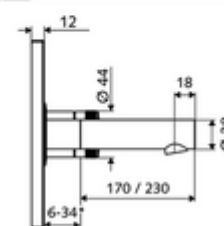

* In Abhängigkeit der SCHELL Unterputz-Masterbox

Leveringsomvang

- Frontplaat met infrarood-sensorvenster
 - Bedieningstoets mengwater met overschuifhuls
- Montageframe met elektronica met infraroodsensor, programmeerbaar
- Batterijvak 6 V, beschermingsklasse IP 65
- Bevestigingsmateriaal

Technische gegevens

- Instelmogelijkheden via SWS/SSC
 - Sensorreikwijdte (kort / gemiddeld / lang)
 - Programmering via benaderingsreflectie (uit / aan)
 - Max. looptijd (1 - 360 s)
 - Nalooptijd (0,6 - 60 s)
 - Stagnatiespoeling (uit/5-600 s, om de 1 - 240 uur na laatste spoeling/om de 1 - 24 uur)
 - Continue spoeling voor thermische desinfectie, met bescherming tegen verbranding (uit/15 - 600 s)
 - Continue stroom (uit/15 - 600 s)
 - Energiespaarmodus (uit/1 - 254 uur na laatste gebruik)
 - Reinigingsstop (uit/60 - 360 s)
- Instelmogelijkheden via benaderingsreflectie
 - Sensorreikwijdte (kort / gemiddeld / lang)
 - Stagnatiespoeling (uit/30 s, om de 24 uur na laatste spoeling/om de 24 uur)
 - Continue spoeling voor thermische desinfectie, met bescherming tegen verbranding (uit/300 s/120 s)
 - Reinigingsstop (uit/60 s)
- Debiet: max. 5 l/min drakonafhankelijk
- Werkdruk: 1,0 - 5,0 bar
- Max. rustdruk: 8 bar
- Max. werkingstemperatuur: 70 °C (80 °C voor thermische desinfectie)
- Werkstof: Uitloop Messing conform de Duitse drinkwaterverordening; Bediening Messing; Frontplaat Messing
- Oppervlak: Uitloop Chroom; Bediening Chroom; Frontplaat Chroom
- Uitloop: L 230 mm
- Afmetingen frontplaat: B 188 mm x H 180 mm x D 12 mm

Leveringsgegevens

- Gewicht: 2,19 kg/Stuks
- Verpakkingseenheid: 1

Noodzakelijke gerelateerde items

Inbouw-Masterbox WBW-E-M

Artikelnr.: 01 946 00 99

Aanbevolen gerelateerde artikelen

SSC Bluetooth®-Module	Artikelnr.: 00 916 00 99	
Wastafelafvoerplug OPEN	Artikelnr.: 02 002 06 99	of
Wastafelafvoerplug PUSH OPEN	Artikelnr.: 02 000 06 99	of