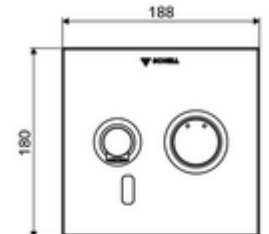

* In Abhängigkeit der SCHELL Unterputz-Masterbox

Leveringsomvang

- Frontplaat met infrarood-sensorvenster
 - Bedieningstoets mengwater met overschuifhuls
- Montageframe met elektronica met infraroodsensor, programmeerbaar
- Batterijvak 6 V, beschermingsklasse IP 65
- Bevestigingsmateriaal

Technische gegevens

- Instelmogelijkheden via SWS/SSC
 - Sensorreikwijdte (kort / gemiddeld / lang)
 - Programmering via benaderingsreflectie (uit / aan)
 - Max. looptijd (1 - 360 s)
 - Nalooptijd (0,6 - 60 s)
 - Stagnatiespoeling (uit/5-600 s, om de 1 - 240 uur na laatste spoeling/om de 1 - 24 uur)
 - Continue spoeling voor thermische desinfectie, met bescherming tegen verbranding (uit/15 - 600 s)
 - Continue stroom (uit/15 - 600 s)
 - Energiespaarmodus (uit/1 - 254 uur na laatste gebruik)
 - Reinigingsstop (uit/60 - 360 s)
- Instelmogelijkheden via benaderingsreflectie
 - Sensorreikwijdte (kort / gemiddeld / lang)
 - Stagnatiespoeling (uit/30 s, om de 24 uur na laatste spoeling/om de 24 uur)
 - Continue spoeling voor thermische desinfectie, met bescherming tegen verbranding (uit/300 s/120 s)
 - Reinigingsstop (uit/60 s)
- Debiet: max. 5 l/min drakonafhankelijk
- Werkdruk: 1,0 - 5,0 bar
- Max. rustdruk: 8 bar
- Max. werkingstemperatuur: 70 °C (80 °C voor thermische desinfectie)
- Werkstof: Uitloop Messing conform de Duitse drinkwaterverordening; Bediening Messing; Frontplaat Roestvrij staal
- Oppervlak: Uitloop Chroom; Bediening Chroom; Frontplaat Roestvrij staal geborsteld
- Uitloop: L 230 mm
- Afmetingen frontplaat: B 188 mm x H 180 mm x D 12 mm

Leveringsgegevens

- Gewicht: 2,14 kg/Stuks
- Verpakkingseenheid: 1

Noodzakelijke gerelateerde items

Inbouw-Masterbox WBW-E-M

Artikelnr.: 01 946 00 99

Aanbevolen gerelateerde artikelen

SSC Bluetooth®-Module	Artikelnr.: 00 916 00 99	
Wastafelafvoerplug OPEN	Artikelnr.: 02 002 06 99	of
Wastafelafvoerplug PUSH OPEN	Artikelnr.: 02 000 06 99	of