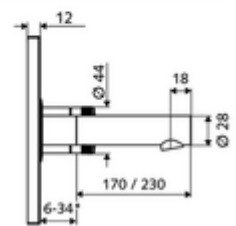

* In Abhängigkeit der SCHELL Unterputz-Masterbox

Leveringsomvang

- Frontplaat met infrarood-sensorvenster
 - Bedieningstoets mengwater met overschuifhuls
- Montageframe met elektronica met infraroodsensor, programmeerbaar
- Batterijvak 6 V, beschermingsklasse IP 65
- Bevestigingsmateriaal

Technische gegevens

- Instelmogelijkheden via SWS/SSC
 - Sensorreikwijdte (kort / gemiddeld / lang)
 - Programmering via benaderingsreflectie (uit / aan)
 - Max. looptijd (1 - 360 s)
 - Nalooptijd (0,6 - 60 s)
 - Stagnatiespoeling (uit/5-600 s, om de 1 - 240 uur na laatste spoeling/om de 1 - 24 uur)
 - Continue spoeling voor thermische desinfectie, met bescherming tegen verbranding (uit/15 - 600 s)
 - Continue stroom (uit/15 - 600 s)
 - Energiespaarmodus (uit/1 - 254 uur na laatste gebruik)
 - Reinigingsstop (uit/60 - 360 s)
- Instelmogelijkheden via benaderingsreflectie
 - Sensorreikwijdte (kort / gemiddeld / lang)
 - Stagnatiespoeling (uit/30 s, om de 24 uur na laatste spoeling/om de 24 uur)
 - Continue spoeling voor thermische desinfectie, met bescherming tegen verbranding (uit/300 s/120 s)
 - Reinigingsstop (uit/60 s)
- Debiet: max. 5 l/min drakonafhankelijk
- Werkdruk: 1,0 - 5,0 bar
- Max. rustdruk: 8 bar
- Max. werkingstemperatuur: 70 °C (80 °C voor thermische desinfectie)
- Werkstof: Uitloop Messing conform de Duitse drinkwaterverordening; Bediening Messing; Frontplaat Roestvrij staal
- Oppervlak: Uitloop Chroom; Bediening Chroom; Frontplaat Roestvrij staal geborsteld
- Uitloop: L 230 mm
- Afmetingen frontplaat: B 188 mm x H 180 mm x D 12 mm

Leveringsgegevens

- Gewicht: 2,14 kg/Stuks
- Verpakkingseenheid: 1

Noodzakelijke gerelateerde items

Inbouw-Masterbox WBW-E-M

Artikelnr.: 01 946 00 99

Aanbevolen gerelateerde artikelen

SSC Bluetooth®-Module	Artikelnr.: 00 916 00 99	
Wastafelafvoerplug OPEN	Artikelnr.: 02 002 06 99	of
Wastafelafvoerplug PUSH OPEN	Artikelnr.: 02 000 06 99	of