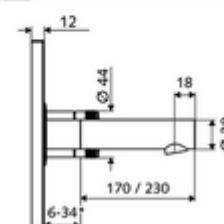

* In Abhängigkeit der SCHELL Unterputz-Masterbox

Leveringsomvang

- Frontplaat met infrarood-sensorvenster
 - Bedieningstoets mengwater met overschuifhuls
- Montageframe met elektronica met infraroodsensor, programmeerbaar
- Inbouw-transformator 9 VDC, 100 - 240 VAC, 50 - 60 Hz
- Wanduitloop met straalregelaar (beveiligd tegen diefstal)
- Bevestigingsmateriaal

Technische gegevens

- Instelmogelijkheden via SWS/SSC
 - Sensorreikwijdte (kort / gemiddeld / lang)
 - Programmering via benaderingsreflectie (uit / aan)
 - Max. looptijd (1 - 360 s)
 - Nalooptijd (0,6 - 60 s)
 - Stagnatiespoeling (uit/5-600 s, om de 1 - 240 uur na laatste spoeling/om de 1 - 24 uur)
 - Continue spoeling voor thermische desinfectie, met bescherming tegen verbranding (uit/15 - 600 s)
 - Continue stroom (uit/15 - 600 s)
 - Energiespaarmodus (uit/1 - 254 uur na laatste gebruik)
 - Reinigingsstop (uit/60 - 360 s)
- Instelmogelijkheden via benaderingsreflectie
 - Sensorreikwijdte (kort / gemiddeld / lang)
 - Stagnatiespoeling (uit/30 s, om de 24 uur na laatste spoeling/om de 24 uur)
 - Continue spoeling voor thermische desinfectie, met bescherming tegen verbranding (uit/300 s/120 s)
 - Reinigingsstop (uit/60 s)
- Debiet: max. 5 l/min drakonafhankelijk
- Werkdruk: 1,0 - 5,0 bar
- Max. rustdruk: 8 bar
- Max. werkingstemperatuur: 70 °C (80 °C voor thermische desinfectie)
- Werkstof: Uitloop Messing conform de Duitse drinkwaterverordening; Bediening Messing; Frontplaat Messing
- Oppervlak: Uitloop Chroom; Bediening Chroom; Frontplaat Chroom
- Uitloop: L 110 mm
- Afmetingen frontplaat: B 188 mm x H 180 mm x D 12 mm

Leveringsgegevens

- Gewicht: 2,07 kg/Stuks
- Verpakkingseenheid: 1

Noodzakelijke gerelateerde items

Inbouw-Masterbox WBW-E-M

Artikelnr.: 01 946 00 99

Aanbevolen gerelateerde artikelen

SSC Bluetooth®-Module	Artikelnr.: 00 916 00 99	
Wastafelafvoerplug OPEN	Artikelnr.: 02 002 06 99	of
Wastafelafvoerplug PUSH OPEN	Artikelnr.: 02 000 06 99	of