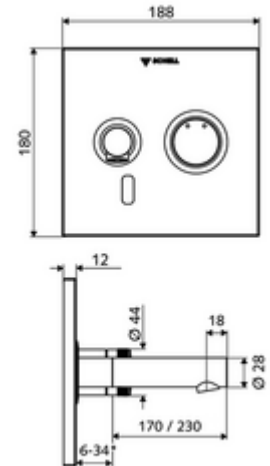

* In Abhängigkeit der SCHELL Unterputz-Masterbox

Leveringsomvang

- Frontplaat met infrarood-sensorvenster
 - Bedieningstoets mengwater met overschuifhuls
- Montageframe met elektronica met infraroodsensor, programmeerbaar
- Inbouw-transformator 9 VDC, 100 - 240 VAC, 50 - 60 Hz
- Wanduitloop met straalregelaar (beveiligd tegen diefstal)
- Bevestigingsmateriaal

Technische gegevens

- Instelmogelijkheden via SWS/SSC
 - Sensorreikwijdte (kort / gemiddeld / lang)
 - Programmering via benaderingsreflectie (uit / aan)
 - Max. looptijd (1 - 360 s)
 - Nalooptijd (0,6 - 60 s)
 - Stagnatiespoeling (uit/5-600 s, om de 1 - 240 uur na laatste spoeling/om de 1 - 24 uur)
 - Continue spoeling voor thermische desinfectie, met bescherming tegen verbranding (uit/15 - 600 s)
 - Continue stroom (uit/15 - 600 s)
 - Energiespaarmodus (uit/1 - 254 uur na laatste gebruik)
 - Reinigingsstop (uit/60 - 360 s)
- Instelmogelijkheden via benaderingsrefeectie
 - Sensorreikwijdte (kort / gemiddeld / lang)
 - Stagnatiespoeling (uit/30 s, om de 24 uur na laatste spoeling/om de 24 uur)
 - Continue spoeling voor thermische desinfectie, met bescherming tegen verbranding (uit/300 s/120 s)
 - Reinigingsstop (uit/60 s)
- Debiet: max. 5 l/min drakonafhankelijk
- Werkdruk: 1,0 - 5,0 bar
- Max. rustdruk: 8 bar
- Max. werkingstemperatuur: 70 °C (80 °C voor thermische desinfectie)
- Werkstof: Uitloop Messing conform de Duitse drinkwaterverordening; Bediening Messing; Frontplaat Messing
- Oppervlak: Uitloop Chroom; Bediening Chroom; Frontplaat Chroom
- Uitloop: L 110 mm
- Afmetingen frontplaat: B 188 mm x H 180 mm x D 12 mm