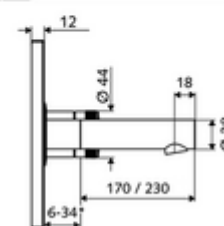

Artikelnummer: 01 932 06 99

Inbouw-wastafelkraan LINUS W-E-M Mengwater

Voor Inbouw-Masterbox WBW-E-M. Infraroodsensor gestuurd. Netvoeding. Geschikt voor koppeling met SCHELL-watermanagementsysteem SWS. Te parametreren via SCHELL Single Control SSC.

* In Abhängigkeit der SCHELL Unterputz-Masterbox

Leveringsomvang

- Frontplaat met infrarood-sensorvenster
  - Bedieningstoets mengwater met overschuifhuls
- Montageframe met elektronica met infraroodsensor, programmeerbaar
- Inbouw-transformator 9 VDC, 100 - 240 VAC, 50 - 60 Hz
- Wanduitloop met straalregelaar (beveiligd tegen diefstal)
- Bevestigingsmateriaal

Technische gegevens

- Instelmogelijkheden via SWS/SSC
  - Sensorreikwijdte (kort / gemiddeld / lang)
  - Programmering via benaderingsreflectie (uit / aan)
  - Max. looptijd (1 - 360 s)
  - Nalooptijd (0,6 - 60 s)
  - Stagnatiespoeling (uit/5-600 s, om de 1 - 240 uur na laatste spoeling/om de 1 - 24 uur)
  - Continue spoeling voor thermische desinfectie, met bescherming tegen verbranding (uit/15 - 600 s)
  - Continue stroom (uit/15 - 600 s)
  - Energiespaarmodus (uit/1 - 254 uur na laatste gebruik)
  - Reinigingsstop (uit/60 - 360 s)
- Instelmogelijkheden via benaderingsreflectie
  - Sensorreikwijdte (kort / gemiddeld / lang)
  - Stagnatiespoeling (uit/30 s, om de 24 uur na laatste spoeling/om de 24 uur)
  - Continue spoeling voor thermische desinfectie, met bescherming tegen verbranding (uit/300 s/120 s)
  - Reinigingsstop (uit/60 s)
- Debiet: max. 5 l/min drakonafhankelijk
- Werkdruk: 1,0 - 5,0 bar
- Max. rustdruk: 8 bar
- Max. werkingstemperatuur: 70 °C (80 °C voor thermische desinfectie)
- Werkstof: Uitloop Messing conform de Duitse drinkwaterverordening; Bediening Messing; Frontplaat Messing
- Oppervlak: Uitloop Chroom; Bediening Chroom; Frontplaat Chroom
- Uitloop: L 170 mm
- Afmetingen frontplaat: B 188 mm x H 180 mm x D 12 mm

Leveringsgegevens

- Gewicht: 2,03 kg/Stuks
- Verpakkingseenheid: 1

Noodzakelijke gerelateerde items

Inbouw-Masterbox WBW-E-M

Artikelnr.: 01 946 00 99