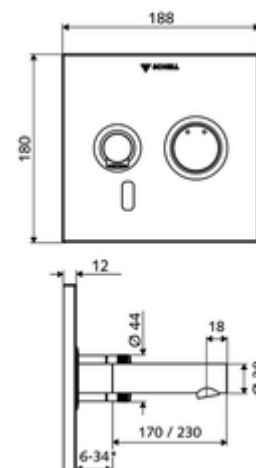

* In Abhängigkeit der SCHELL Unterputz-Masterbox

Leveringsomvang

- Frontplaat met infrarood-sensorvenster
 - Bedieningstoets mengwater met overschuifhuls
- Montageframe met elektronica met infraroodsensor, programmeerbaar
- Inbouw-transformator 9 VDC, 100 - 240 VAC, 50 - 60 Hz
- Wanduitloop met straalregelaar (beveiligd tegen diefstal)
- Bevestigingsmateriaal