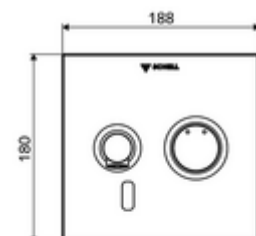

Artikelnummer: 01 932 06 99

Inbouw-wastafelkraan LINUS W-E-M Mengwater

Voor Inbouw-Masterbox WBW-E-M. Infraroodsensor gestuurd. Netvoeding. Geschikt voor koppeling met SCHELL-watermanagementsysteem SWS. Te parametreren via SCHELL Single Control SSC.

* In Abhängigkeit der SCHELL Unterputz-Masterbox

Leveringsomvang

- Frontplaat met infrarood-sensorvenster
  - Bedieningstoets mengwater met overschuifhuls
- Montageframe met elektronica met infraroodsensor, programmeerbaar
- Inbouw-transformator 9 VDC, 100 - 240 VAC, 50 - 60 Hz
- Wanduitloop met straalregelaar (beveiligd tegen diefstal)
- Bevestigingsmateriaal

Technische gegevens

- Instelmogelijkheden via SWS/SSC
  - Sensorreikwijdte (kort / gemiddeld / lang)
  - Programmering via benaderingsreflectie (uit / aan)
  - Max. looptijd (1 - 360 s)
  - Nalooptijd (0,6 - 60 s)
  - Stagnatiespoeling (uit/5-600 s, om de 1 - 240 uur na laatste spoeling/om de 1 - 24 uur)
  - Continue spoeling voor thermische desinfectie, met bescherming tegen verbranding (uit/15 - 600 s)
  - Continue stroom (uit/15 - 600 s)
  - Energiespaarmodus (uit/1 - 254 uur na laatste gebruik)
  - Reinigingsstop (uit/60 - 360 s)
- Instelmogelijkheden via benaderingsreflectie
  - Sensorreikwijdte (kort / gemiddeld / lang)
  - Stagnatiespoeling (uit/30 s, om de 24 uur na laatste spoeling/om de 24 uur)
  - Continue spoeling voor thermische desinfectie, met bescherming tegen verbranding (uit/300 s/120 s)
  - Reinigingsstop (uit/60 s)
- Debiet: max. 5 l/min drakonafhankelijk
- Werkdruk: 1,0 - 5,0 bar
- Max. rustdruk: 8 bar
- Max. werkingstemperatuur: 70 °C (80 °C voor thermische desinfectie)
- Werkstof: Uitloop Messing conform de Duitse drinkwaterverordening; Bediening Messing; Frontplaat Messing
- Oppervlak: Uitloop Chroom; Bediening Chroom; Frontplaat Chroom
- Uitloop: L 170 mm
- Afmetingen frontplaat: B 188 mm x H 180 mm x D 12 mm

Leveringsgegevens

- Gewicht: 2,03 kg/Stuks
- Verpakkingseenheid: 1

Noodzakelijke gerelateerde items

Inbouw-Masterbox WBW-E-M

Artikelnr.: 01 946 00 99