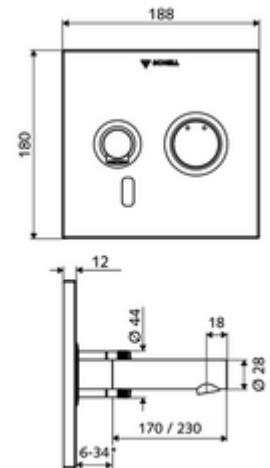

* In Abhängigkeit der SCHELL Unterputz-Masterbox

Leveringsomvang

- Frontplaat met infrarood-sensorvenster
 - Bedieningstoets mengwater met overschuifhuls
- Montageframe met elektronica met infraroodsensor, programmeerbaar
- Inbouw-transformator 9 VDC, 100 - 240 VAC, 50 - 60 Hz
- Wanduitloop met straalregelaar (beveiligd tegen diefstal)
- Bevestigingsmateriaal

Technische gegevens

- Instelmogelijkheden via SWS/SSC
 - Sensorreikwijdte (kort / gemiddeld / lang)
 - Programmering via benaderingsreflectie (uit / aan)
 - Max. looptijd (1 - 360 s)
 - Nalooptijd (0,6 - 60 s)
 - Stagnatiespoeling (uit/5-600 s, om de 1 - 240 uur na laatste spoeling/om de 1 - 24 uur)
 - Continue spoeling voor thermische desinfectie, met bescherming tegen verbranding (uit/15 - 600 s)
 - Continue stroom (uit/15 - 600 s)
 - Energiespaarmodus (uit/1 - 254 uur na laatste gebruik)
 - Reinigingsstop (uit/60 - 360 s)
- Instelmogelijkheden via benaderingsrefeectie
 - Sensorreikwijdte (kort / gemiddeld / lang)
 - Stagnatiespoeling (uit/30 s, om de 24 uur na laatste spoeling/om de 24 uur)
 - Continue spoeling voor thermische desinfectie, met bescherming tegen verbranding (uit/300 s/120 s)
 - Reinigingsstop (uit/60 s)
- Debiet: max. 5 l/min drakonafhankelijk
- Werkdruk: 1,0 - 5,0 bar
- Max. rustdruk: 8 bar
- Max. werkingstemperatuur: 70 °C (80 °C voor thermische desinfectie)
- Werkstof: Uitloop Messing conform de Duitse drinkwaterverordening; Bediening Messing; Frontplaat Messing
- Oppervlak: Uitloop Chroom; Bediening Chroom; Frontplaat Chroom
- Uitloop: L 170 mm
- Afmetingen frontplaat: B 188 mm x H 180 mm x D 12 mm