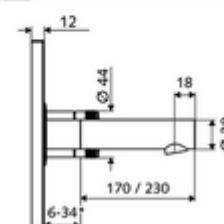

Artikelnummer: 01 932 28 99

Inbouw-wastafelkraan LINUS W-E-M Mengwater

Voor Inbouw-Masterbox WBW-E-M. Infraroodsensor gestuurd. Netvoeding. Geschikt voor koppeling met SCHELL-watermanagementsysteem SWS. Te parametreren via SCHELL Single Control SSC.

* In Abhängigkeit der SCHELL Unterputz-Masterbox

Leveringsomvang

- Frontplaat met infrarood-sensorvenster
  - Bedieningstoets mengwater met overschuifhuls
- Montageframe met elektronica met infraroodsensor, programmeerbaar
- Inbouw-transformator 9 VDC, 100 - 240 VAC, 50 - 60 Hz
- Wanduitloop met straalregelaar (beveiligd tegen diefstal)
- Bevestigingsmateriaal

Technische gegevens

- Instelmogelijkheden via SWS/SSC
  - Sensorreikwijdte (kort / gemiddeld / lang)
  - Programmering via benaderingsreflectie (uit / aan)
  - Max. looptijd (1 - 360 s)
  - Nalooptijd (0,6 - 60 s)
  - Stagnatiespoeling (uit/5-600 s, om de 1 - 240 uur na laatste spoeling/om de 1 - 24 uur)
  - Continue spoeling voor thermische desinfectie, met bescherming tegen verbranding (uit/15 - 600 s)
  - Continue stroom (uit/15 - 600 s)
  - Energiespaarmodus (uit/1 - 254 uur na laatste gebruik)
  - Reinigingsstop (uit/60 - 360 s)
- Instelmogelijkheden via benaderingsrefeectie
  - Sensorreikwijdte (kort / gemiddeld / lang)
  - Stagnatiespoeling (uit/30 s, om de 24 uur na laatste spoeling/om de 24 uur)
  - Continue spoeling voor thermische desinfectie, met bescherming tegen verbranding (uit/300 s/120 s)
  - Reinigingsstop (uit/60 s)
- Debiet: max. 5 l/min drakonafhankelijk
- Werkdruk: 1,0 - 5,0 bar
- Max. rustdruk: 8 bar
- Max. werkingstemperatuur: 70 °C (80 °C voor thermische desinfectie)
- Werkstof: Uitloop Messing conform de Duitse drinkwaterverordening; Bediening Messing; Frontplaat Roestvrij staal
- Oppervlak: Uitloop Chrom; Bediening Chrom; Frontplaat Roestvrij staal geborsteld
- Uitloop: L 170 mm
- Afmetingen frontplaat: B 188 mm x H 180 mm x D 12 mm

Leveringsgegevens

- Gewicht: 1,97 kg/Stuks
- Verpakkingseenheid: 1

Noodzakelijke gerelateerde items

Inbouw-Masterbox WBW-E-M

Artikelnr.: 01 946 00 99