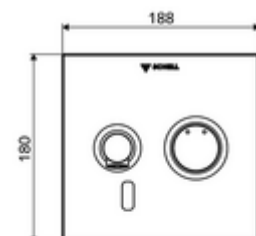

* In Abhängigkeit der SCHELL Unterputz-Masterbox

Leveringsomvang

- Frontplaat met infrarood-sensorvenster
 - Bedieningstoets mengwater met overschuifhuls
- Montageframe met elektronica met infraroodsensor, programmeerbaar
- Inbouw-transformator 9 VDC, 100 - 240 VAC, 50 - 60 Hz
- Wanduitloop met straalregelaar (beveiligd tegen diefstal)
- Bevestigingsmateriaal

Technische gegevens

- Instelmogelijkheden via SWS/SSC
 - Sensorreikwijdte (kort / gemiddeld / lang)
 - Programmering via benaderingsreflectie (uit / aan)
 - Max. looptijd (1 - 360 s)
 - Nalooptijd (0,6 - 60 s)
 - Stagnatiespoeling (uit/5-600 s, om de 1 - 240 uur na laatste spoeling/om de 1 - 24 uur)
 - Continue spoeling voor thermische desinfectie, met bescherming tegen verbranding (uit/15 - 600 s)
 - Continue stroom (uit/15 - 600 s)
 - Energiespaarmodus (uit/1 - 254 uur na laatste gebruik)
 - Reinigingsstop (uit/60 - 360 s)
- Instelmogelijkheden via benaderingsrefeectie
 - Sensorreikwijdte (kort / gemiddeld / lang)
 - Stagnatiespoeling (uit/30 s, om de 24 uur na laatste spoeling/om de 24 uur)
 - Continue spoeling voor thermische desinfectie, met bescherming tegen verbranding (uit/300 s/120 s)
 - Reinigingsstop (uit/60 s)
- Debiet: max. 5 l/min drakonafhankelijk
- Werkdruk: 1,0 - 5,0 bar
- Max. rustdruk: 8 bar
- Max. werkingstemperatuur: 70 °C (80 °C voor thermische desinfectie)
- Werkstof: Uitloop Messing conform de Duitse drinkwaterverordening; Bediening Messing; Frontplaat Messing
- Oppervlak: Uitloop Chroom; Bediening Chroom; Frontplaat Chroom
- Uitloop: L 230 mm
- Afmetingen frontplaat: B 188 mm x H 180 mm x D 12 mm

Leveringsgegevens

- Gewicht: 2,24 kg/Stuks
- Verpakkingseenheid: 1

Noodzakelijke gerelateerde items

Inbouw-Masterbox WBW-E-M

Artikelnr.: 01 946 00 99

Aanbevolen gerelateerde artikelen

SSC Bluetooth®-Module	Artikelnr.: 00 916 00 99	
Wastafelafvoerplug OPEN	Artikelnr.: 02 002 06 99	of
Wastafelafvoerplug PUSH OPEN	Artikelnr.: 02 000 06 99	of