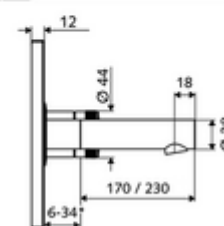

* In Abhängigkeit der SCHELL Unterputz-Masterbox

Leveringsomvang

- Frontplaat met infrarood-sensorvenster
 - Bedieningstoets mengwater met overschuifhuls
- Montageframe met elektronica met infraroodsensor, programmeerbaar
- Inbouw-transformator 9 VDC, 100 - 240 VAC, 50 - 60 Hz
- Wanduitloop met straalregelaar (beveiligd tegen diefstal)
- Bevestigingsmateriaal

Technische gegevens

- Instelmogelijkheden via SWS/SSC
 - Sensorreikwijdte (kort / gemiddeld / lang)
 - Programmering via benaderingsreflectie (uit / aan)
 - Max. looptijd (1 - 360 s)
 - Nalooptijd (0,6 - 60 s)
 - Stagnatiespoeling (uit/5-600 s, om de 1 - 240 uur na laatste spoeling/om de 1 - 24 uur)
 - Continue spoeling voor thermische desinfectie, met bescherming tegen verbranding (uit/15 - 600 s)
 - Continue stroom (uit/15 - 600 s)
 - Energiespaarmodus (uit/1 - 254 uur na laatste gebruik)
 - Reinigingsstop (uit/60 - 360 s)
- Instelmogelijkheden via benaderingsrefeectie
 - Sensorreikwijdte (kort / gemiddeld / lang)
 - Stagnatiespoeling (uit/30 s, om de 24 uur na laatste spoeling/om de 24 uur)
 - Continue spoeling voor thermische desinfectie, met bescherming tegen verbranding (uit/300 s/120 s)
 - Reinigingsstop (uit/60 s)
- Debiet: max. 5 l/min drakonafhankelijk
- Werkdruk: 1,0 - 5,0 bar
- Max. rustdruk: 8 bar
- Max. werkingstemperatuur: 70 °C (80 °C voor thermische desinfectie)
- Werkstof: Uitloop Messing conform de Duitse drinkwaterverordening; Bediening Messing; Frontplaat Messing
- Oppervlak: Uitloop Chroom; Bediening Chroom; Frontplaat Chroom
- Uitloop: L 230 mm
- Afmetingen frontplaat: B 188 mm x H 180 mm x D 12 mm

Leveringsgegevens

- Gewicht: 2,24 kg/Stuks
- Verpakkingseenheid: 1

Noodzakelijke gerelateerde items

Inbouw-Masterbox WBW-E-M

Artikelnr.: 01 946 00 99

Aanbevolen gerelateerde artikelen

SSC Bluetooth®-Module	Artikelnr.: 00 916 00 99	
Wastafelafvoerplug OPEN	Artikelnr.: 02 002 06 99	of
Wastafelafvoerplug PUSH OPEN	Artikelnr.: 02 000 06 99	of