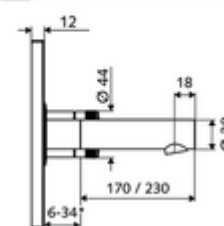

Artikelnummer: 01 933 28 99

Inbouw-wastafelkraan LINUS W-E-M Mengwater

Voor Inbouw-Masterbox WBW-E-M. Infraroodsensor gestuurd. Netvoeding. Geschikt voor koppeling met SCHELL-watermanagementsysteem SWS. Te parametreren via SCHELL Single Control SSC.

* In Abhängigkeit der SCHELL Unterputz-Masterbox

Leveringsomvang

- Frontplaat met infrarood-sensorvenster
  - Bedieningstoets mengwater met overschuifhuls
- Montageframe met elektronica met infraroodsensor, programmeerbaar
- Inbouw-transformator 9 VDC, 100 - 240 VAC, 50 - 60 Hz
- Wanduitloop met straalregelaar (beveiligd tegen diefstal)
- Bevestigingsmateriaal

Technische gegevens

- Instelmogelijkheden via SWS/SSC
  - Sensorreikwijdte (kort / gemiddeld / lang)
  - Programmering via benaderingsreflectie (uit / aan)
  - Max. looptijd (1 - 360 s)
  - Nalooptijd (0,6 - 60 s)
  - Stagnatiespoeling (uit/5-600 s, om de 1 - 240 uur na laatste spoeling/om de 1 - 24 uur)
  - Continue spoeling voor thermische desinfectie, met bescherming tegen verbranding (uit/15 - 600 s)
  - Continue stroom (uit/15 - 600 s)
  - Energiespaarmodus (uit/1 - 254 uur na laatste gebruik)
  - Reinigingsstop (uit/60 - 360 s)
- Instelmogelijkheden via benaderingsrefeectie
  - Sensorreikwijdte (kort / gemiddeld / lang)
  - Stagnatiespoeling (uit/30 s, om de 24 uur na laatste spoeling/om de 24 uur)
  - Continue spoeling voor thermische desinfectie, met bescherming tegen verbranding (uit/300 s/120 s)
  - Reinigingsstop (uit/60 s)
- Debiet: max. 5 l/min drakonafhankelijk
- Werkdruk: 1,0 - 5,0 bar
- Max. rustdruk: 8 bar
- Max. werkingstemperatuur: 70 °C (80 °C voor thermische desinfectie)
- Werkstof: Uitloop Messing conform de Duitse drinkwaterverordening; Bediening Messing; Frontplaat Roestvrij staal
- Oppervlak: Uitloop Chroom; Bediening Chroom; Frontplaat Roestvrij staal geborsteld
- Uitloop: L 230 mm
- Afmetingen frontplaat: B 188 mm x H 180 mm x D 12 mm

Leveringsgegevens

- Gewicht: 2,20 kg/Stuks
- Verpakkingseenheid: 1

Noodzakelijke gerelateerde items

Inbouw-Masterbox WBW-E-M

Artikelnr.: 01 946 00 99