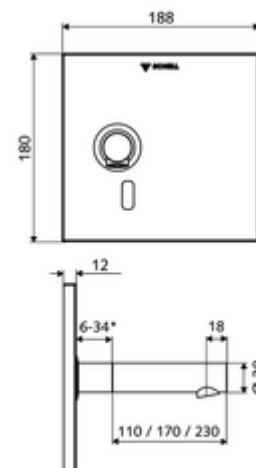

Artikelnummer: 01 938 06 99

Inbouw-wastafelkraan LINUS W-E-V Koud water/voorgemengd water

Voor Inbouw-Masterbox WBW-E-V. Infraroodsensor gestuurd. Batterijvoeding. Geschikt voor koppeling met SCHELL-watermanagementsysteem SWS. Te parametren via SCHELL Single Control SSC.

* In Abhängigkeit der SCHELL Unterputz-Masterbox

Leveringsomvang

- Frontplaat met infrarood-sensorvenster
- Montageframe met elektronica met infraroodsensor, programmeerbaar
- Batterijvak 6 V, beschermingsklasse IP 65
- 4x AA alkalinebatterijen 1,5 V
- Wanduitloop met straalregelaar (beveiligd tegen diefstal)
- Bevestigingsmateriaal

Technische gegevens

- Instelmogelijkheden via SWS/SSC
  - Sensorreikwijdte (kort / gemiddeld / lang)
  - Programmering via benaderingsreflectie (uit / aan)
  - Max. looptijd (1 - 360 s)
  - Nalooptijd (0,6 - 60 s)
  - Stagnatiespoeling (uit/5-600 s, om de 1 - 240 uur na laatste spoeling/om de 1 - 24 uur)
  - Continue spoeling voor thermische desinfectie, met bescherming tegen verbranding (uit/15 - 600 s)
  - Continue stroom (uit/15 - 600 s)
  - Energiespaarmodus (uit/1 - 254 uur na laatste gebruik)
  - Reinigingsstop (uit/60 - 360 s)
- Instelmogelijkheden via benaderingsreflectie
  - Sensorreikwijdte (kort / gemiddeld / lang)
  - Stagnatiespoeling (uit/30 s, om de 24 uur na laatste spoeling/om de 24 uur)
  - Continue spoeling voor thermische desinfectie, met bescherming tegen verbranding (uit/300 s/120 s)
  - Reinigingsstop (uit/60 s)
- Debiet: max. 5 l/min drakonafhankelijk
- Werkdruk: 1,0 - 5,0 bar
- Max. rustdruk: 8 bar
- Max. werkingstemperatuur: 70 °C (80 °C voor thermische desinfectie)
- Werkstof: Uitloop Messing conform de Duitse drinkwaterverordening; Frontplaat Messing
- Oppervlak: Uitloop Chrom; Frontplaat Chrom
- Uitloop: L 170 mm
- Afmetingen frontplaat: B 188 mm x H 180 mm x D 12 mm

Leveringsgegevens

- Gewicht: 1,84 kg/Stuks
- Verpakkingseenheid: 1

Noodzakelijke gerelateerde items

Inbouw-Masterbox WBW-E-V

Artikelnr.: 01 947 00 99