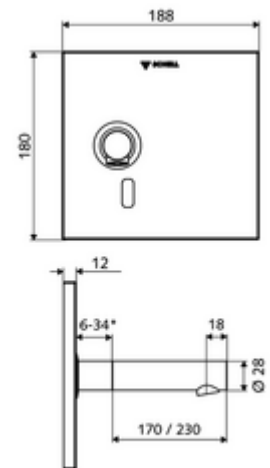

* In Abhängigkeit der SCHELL Unterputz-Masterbox

Leveringsomvang

- Frontplaat met infrarood-sensorvenster
- Montageframe met elektronica met infraroodsensor, programmeerbaar
- Batterijvak 6 V, beschermingsklasse IP 65
- 4x AA alkalinebatterijen 1,5 V
- Wanduitloop met straalregelaar (beveiligd tegen diefstal)
- Bevestigingsmateriaal