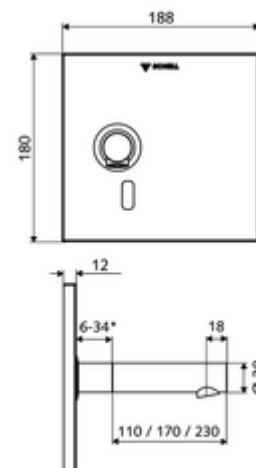

* In Abhängigkeit der SCHELL Unterputz-Masterbox

Leveringsomvang

- Frontplaat met infrarood-sensorvenster
- Montageframe met elektronica met infraroodsensor, programmeerbaar
- Batterijvak 6 V, beschermingsklasse IP 65
- 4x AA alkalinebatterijen 1,5 V
- Wanduitloop met straalregelaar (beveiligd tegen diefstal)
- Bevestigingsmateriaal