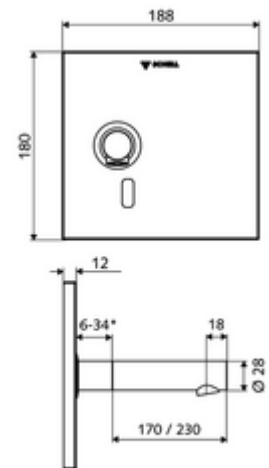

* In Abhängigkeit der SCHELL Unterputz-Masterbox

Leveringsomvang

- Frontplaat met infrarood-sensorvenster
- Montageframe met elektronica met infraroodsensor, programmeerbaar
- Batterijvak 6 V, beschermingsklasse IP 65
- 4x AA alkalinebatterijen 1,5 V
- Wanduitloop met straalregelaar (beveiligd tegen diefstal)
- Bevestigingsmateriaal