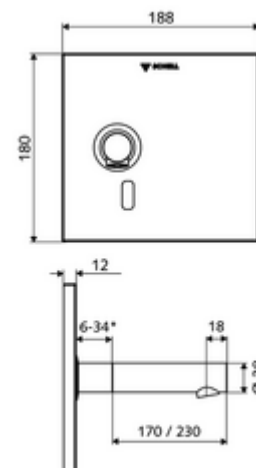

* In Abhängigkeit der SCHELL Unterputz-Masterbox

Leveringsomvang

- Frontplaat met infrarood-sensorvenster
- Montageframe met elektronica met infraroodsensor, programmeerbaar
- Batterijvak 6 V, beschermingsklasse IP 65
- 4x AA alkalinebatterijen 1,5 V
- Wanduitloop met straalregelaar (beveiligd tegen diefstal)
- Bevestigingsmateriaal