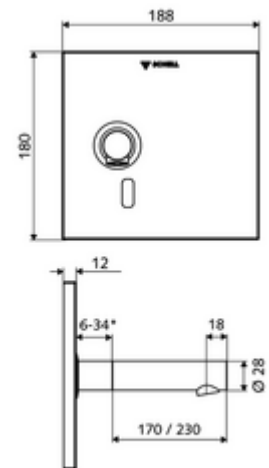

Artikelnummer: 01 940 28 99

Inbouw-wastafelkraan LINUS W-E-V Koud water/voorgemengd water

Voor Inbouw-Masterbox WBW-E-V. Infraroodsensor gestuurd. Netvoeding. Geschikt voor koppeling met SCHELL-watermanagementsysteem SWS. Te parametreren via SCHELL Single Control SSC.

* In Abhängigkeit der SCHELL Unterputz-Masterbox

Leveringsomvang

- Frontplaat met infrarood-sensorvenster
- Montageframe met elektronica met infraroodsensor, programmeerbaar
- Inbouw-transformator 9 VDC, 100 - 240 VAC, 50 - 60 Hz
- Wanduitloop met straalregelaar (beveiligd tegen diefstal)
- Bevestigingsmateriaal

Technische gegevens

- Instelmogelijkheden via SWS/SSC
  - Sensorreikwijdte (kort / gemiddeld / lang)
  - Programmering via benaderingsreflectie (uit / aan)
  - Max. looptijd (1 - 360 s)
  - Nalooptijd (0,6 - 60 s)
  - Stagnatiespoeling (uit/5-600 s, om de 1 - 240 uur na laatste spoeling/om de 1 - 24 uur)
  - Continue spoeling voor thermische desinfectie, met bescherming tegen verbranding (uit/15 - 600 s)
  - Continue stroom (uit/15 - 600 s)
  - Energiespaarmodus (uit/1 - 254 uur na laatste gebruik)
  - Reinigingsstop (uit/60 - 360 s)
- Instelmogelijkheden via benaderingsreflectie
  - Sensorreikwijdte (kort / gemiddeld / lang)
  - Stagnatiespoeling (uit/30 s, om de 24 uur na laatste spoeling/om de 24 uur)
  - Continue spoeling voor thermische desinfectie, met bescherming tegen verbranding (uit/300 s/120 s)
  - Reinigingsstop (uit/60 s)
- Debiet: max. 5 l/min drakonafhankelijk
- Werkdruk: 1,0 - 5,0 bar
- Max. rustdruk: 8 bar
- Max. werkingstemperatuur: 70 °C (80 °C voor thermische desinfectie)
- Werkstof: Uitloop Messing conform de Duitse drinkwaterverordening; Frontplaat Roestvrij staal
- Oppervlak: Uitloop Chrom; Frontplaat Roestvrij staal geborsteld
- Uitloop: L 110 mm
- Afmetingen frontplaat: B 188 mm x H 180 mm x D 12 mm

Leveringsgegevens

- Gewicht: 1,61 kg/Stuks
- Verpakkingseenheid: 1

Noodzakelijke gerelateerde items

Inbouw-Masterbox WBW-E-V

Artikelnr.: 01 947 00 99