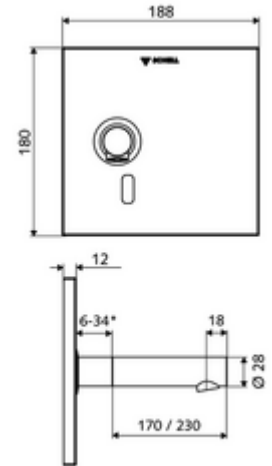

* In Abhängigkeit der SCHELL Unterputz-Masterbox

Leveringsomvang

- Frontplaat met infrarood-sensorvenster
- Montageframe met elektronica met infraroodsensor, programmeerbaar
- Inbouw-transformator 9 VDC, 100 - 240 VAC, 50 - 60 Hz
- Wanduitloop met straalregelaar (beveiligd tegen diefstal)
- Bevestigingsmateriaal