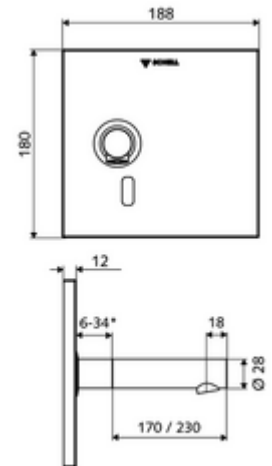

Artikelnummer: 01 941 06 99

Inbouw-wastafelkraan LINUS W-E-V Koud water/voorgemengd water

Voor Inbouw-Masterbox WBW-E-V. Infraroodsensor gestuurd. Netvoeding. Geschikt voor koppeling met SCHELL-watermanagementsysteem SWS. Te parametreren via SCHELL Single Control SSC.

* In Abhängigkeit der SCHELL Unterputz-Masterbox

Leveringsomvang

- Frontplaat met infrarood-sensorvenster
- Montageframe met elektronica met infraroodsensor, programmeerbaar
- Inbouw-transformator 9 VDC, 100 - 240 VAC, 50 - 60 Hz
- Wanduitloop met straalregelaar (beveiligd tegen diefstal)
- Bevestigingsmateriaal

Technische gegevens

- Instelmogelijkheden via SWS/SSC
  - Sensorreikwijdte (kort / gemiddeld / lang)
  - Programmering via benaderingsreflectie (uit / aan)
  - Max. looptijd (1 - 360 s)
  - Nalooptijd (0,6 - 60 s)
  - Stagnatiespoeling (uit/5-600 s, om de 1 - 240 uur na laatste spoeling/om de 1 - 24 uur)
  - Continue spoeling voor thermische desinfectie, met bescherming tegen verbranding (uit/15 - 600 s)
  - Continue stroom (uit/15 - 600 s)
  - Energiespaarmodus (uit/1 - 254 uur na laatste gebruik)
  - Reinigingsstop (uit/60 - 360 s)
- Instelmogelijkheden via benaderingsreflectie
  - Sensorreikwijdte (kort / gemiddeld / lang)
  - Stagnatiespoeling (uit/30 s, om de 24 uur na laatste spoeling/om de 24 uur)
  - Continue spoeling voor thermische desinfectie, met bescherming tegen verbranding (uit/300 s/120 s)
  - Reinigingsstop (uit/60 s)
- Debiet: max. 5 l/min drakonafhankelijk
- Werkdruk: 1,0 - 5,0 bar
- Max. rustdruk: 8 bar
- Max. werkingstemperatuur: 70 °C (80 °C voor thermische desinfectie)
- Werkstof: Uitloop Messing conform de Duitse drinkwaterverordening; Frontplaat Messing
- Oppervlak: Uitloop Chroom; Frontplaat Chroom
- Uitloop: L 170 mm
- Afmetingen frontplaat: B 188 mm x H 180 mm x D 12 mm

Leveringsgegevens

- Gewicht: 1,86 kg/Stuks
- Verpakkingseenheid: 1

Noodzakelijke gerelateerde items

Inbouw-Masterbox WBW-E-V

Artikelnr.: 01 947 00 99