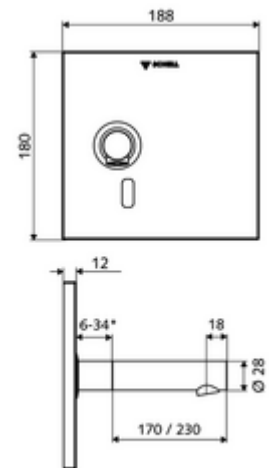

* In Abhängigkeit der SCHELL Unterputz-Masterbox

Leveringsomvang

- Frontplaat met infrarood-sensorvenster
- Montageframe met elektronica met infraroodsensor, programmeerbaar
- Inbouw-transformator 9 VDC, 100 - 240 VAC, 50 - 60 Hz
- Wanduitloop met straalregelaar (beveiligd tegen diefstal)
- Bevestigingsmateriaal