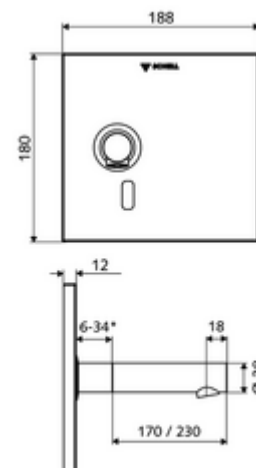

* In Abhängigkeit der SCHELL Unterputz-Masterbox

Leveringsomvang

- Frontplaat met infrarood-sensorvenster
- Montageframe met elektronica met infraroodsensor, programmeerbaar
- Inbouw-transformator 9 VDC, 100 - 240 VAC, 50 - 60 Hz
- Wanduitloop met straalregelaar (beveiligd tegen diefstal)
- Bevestigingsmateriaal