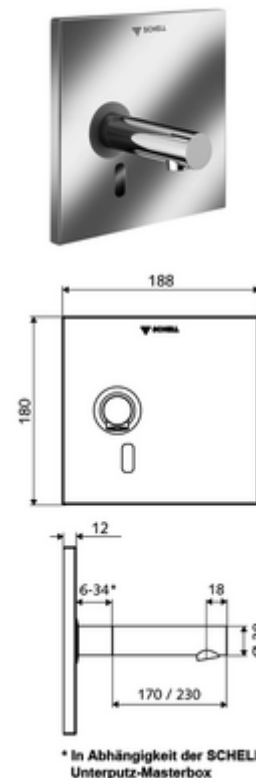

Technische gegevens

- Instelmogelijkheden via SWS/SSC
  - Sensorreikwijdte (kort / gemiddeld / lang)
  - Programmering via benaderingsreflectie (uit / aan)
  - Max. looptijd (1 - 360 s)
  - Nalooptijd (0,6 - 60 s)
  - Stagnatiespoeling (uit/5-600 s, om de 1 - 240 uur na laatste spoeling/om de 1 - 24 uur)
  - Continue spoeling voor thermische desinfectie, met bescherming tegen verbranding (uit/15 - 600 s)
  - Continue stroom (uit/15 - 600 s)
  - Energiespaarmodus (uit/1 - 254 uur na laatste gebruik)
  - Reinigingsstop (uit/60 - 360 s)
- Instelmogelijkheden via benaderingsreflectie
  - Sensorreikwijdte (kort / gemiddeld / lang)
  - Stagnatiespoeling (uit/30 s, om de 24 uur na laatste spoeling/om de 24 uur)
  - Continue spoeling voor thermische desinfectie, met bescherming tegen verbranding (uit/300 s/120 s)
  - Reinigingsstop (uit/60 s)
- Debiet: max. 5 l/min drukonafhankelijk
- Werkdruk: 1,0 - 5,0 bar
- Max. rustdruk: 8 bar
- Max. werkingstemperatuur: 70 °C (80 °C voor thermische desinfectie)
- Werkstof: Uitloop Messing conform de Duitse drinkwaterverordening; Frontplaat Messing
- Oppervlak: Uitloop Chroom; Frontplaat Chroom
- Uitloop: L 230 mm
- Afmetingen frontplaat: B 188 mm x H 180 mm x D 12 mm

Leveringsgegevens

- Gewicht: 2,00 kg/Stuks
- Verpakkingseenheid: 1

Noodzakelijke gerelateerde items

Inbouw-Masterbox WBW-E-V

Artikelnr.: 01 947 00 99