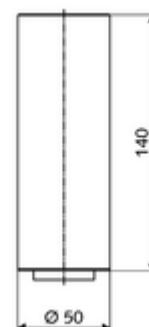

Artikelnummer: 01 271 06 99

Kraanverhoogstuk CELIS E

Voor wastafelkranen CELIS E in combinatie met opbouwastafels.

Leveringsomvang

- Kraanverhoogstuk 140 mm
- Instelbare straalregelaar, debiet 5 l/m bij werkdruk 3 bar
- 2 flexibele aansluitslangen Clean-Fix S G 3/8 V x 3/8 M x 150 mm
- Verlengde draadstang 225 mm

Technische gegevens

- Oppervlak: Chrom

Leveringsgegevens

- Gewicht: 0,73 kg/Stuks
- Verpakkingseenheid: 1

Aanbevolen gerelateerde artikelen

Verlengkabel 1,5 m

Artikelnr.: 51 010 00 99

Gecombineerd met