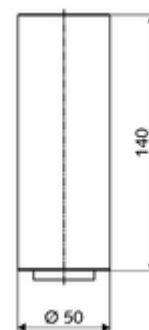

Artikelnummer: 01 271 06 99

Kraanverhoogstuk CELIS E

Voor wastafelkranen CELIS E in combinatie met opbouwastafels.

Leveringsomvang

- Kraanverhoogstuk 140 mm
- Instelbare straalregelaar, debiet 5 l/m bij werkdruk 3 bar
- 2 flexibele aansluitslangen Clean-Fix S G 3/8 V x 3/8 M x 150 mm
- Verlengde draadstang 225 mm

Technische gegevens

- Oppervlak: Chrom

Leveringsgegevens

- Gewicht: 0,73 kg/Stuks
- Verpakkingseenheid: 1

Aanbevolen gerelateerde artikelen

Verlengkabel 1,5 m

Artikelnr.: 51 010 00 99

Gecombineerd met