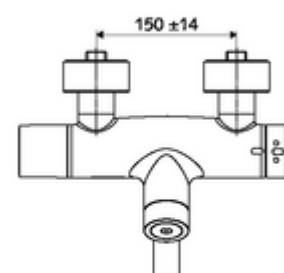

Leveringsomvang

- Elektronische zelfsluitende opbouw-wastafelkraan
 - Thermostaat volgens EN 1111, ont-/vergrendelbare temperatuurblokkering 38 °C, bescherming tegen verbranding bij uitval van koudwatertoevoer
 - CVD-touch-elektronica, programmeerbaar, spat- en spuitwaterdicht IP65
 - SWS Bus-extender RLAN BE-F VITUS
 - Magneetventiel 6 V met voorfilter
 - 2 terugslagkleppen (EN 1717: EB)
 - Draaibare uitloop (vergrendelbaar) met straalregelaar
 - Batterijvak 6 V (geïntegreerd)
- 4x AA alkalinebatterijen 1,5 V
- 2 S-aansluitingen en rozetten (met diepte-instelling)

Technische gegevens

- Instelmogelijkheden via SWS/SSC
 - Bedieningskracht (licht / gemiddeld / moeilijk)
 - Manuele programmering (uit / aan)
 - Max. looptijd (1 - 950 s)
 - Stagnatiespoeling (uit/1 - 1000 s, om de 1 - 250 uur na laatste spoeling/om de 1 - 250 uur)
 - Blokkeertijd bediening (uit / 1 - 255 s, time-out 1 - 2000 min)
- Instelmogelijkheden via manuele programmering
 - Max. looptijd (4 - 120 s, 10 programmaniveaus)
 - Stagnatiespoeling (uit/20 s, om de 24 uur)
- Debiet: max. 5 l/min drukonafhankelijk
- Werkdruk: 1,0 - 5,0 bar
- Max. rustdruk: 8 bar
- Max. werkingstemperatuur: 70 °C (80 °C voor thermische desinfectie)
- Werkstof: Uitloop Messing conform de Duitse drinkwaterverordening; Behuizing Messing conform de Duitse drinkwaterverordening
- Oppervlak: Chroom
- Afstand tot het midden van de straalregelaar: 210 mm
- Aansluiting: 2x DN 15 G 1/2 M
- Certificaten: PA-IX 28575/IO, Belgaqua
- Geluidsklasse: I
- Debietsklasse: O

Leveringsgegevens

- Gewicht: 5,20 kg/Stuks
- Verpakkingseenheid: 1

Noodzakelijke gerelateerde items

SWS Server

Artikelnr.: 00 500 00 99

Aanbevolen gerelateerde artikelen

S-bochtenset met afsluitkraan	Artikelnr.: 23 775 00 99	
Wastafelafvoerplug OPEN	Artikelnr.: 02 002 06 99	of
Wastafelafvoerplug PUSH OPEN	Artikelnr.: 02 000 06 99	of