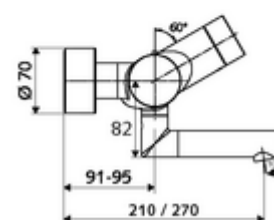

Artikelnummer: 00 208 06 99

Opbouw-wastafelkraan VITUS VW-C-T Mengwater, ThermoProtect thermostaat

Activering via CVD-touch-elektronica met automatisch sluitproces. Batterijvoeding. Met geïntegreerde SWS-bus-extender RLAN BE-F VITUS voor de koppeling met het watermanagementsysteem SWS.