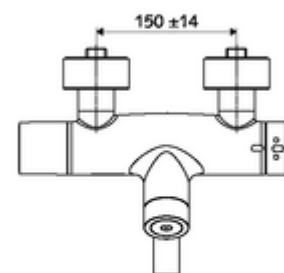

Leveringsomvang

- Elektronische zelfsluitende opbouw-wastafelkraan
 - Thermostaat volgens EN 1111, ont-/vergrendelbare temperatuurblokkering 38 °C, bescherming tegen verbranding bij uitval van koudwatertoevoer
 - CVD-touch-elektronica, programmeerbaar, spat- en spuitwaterdicht IP65
 - SWS Bus-extender RLAN BE-F VITUS
 - Magneetventiel 6 V met voorfilter
 - 2 terugslagkleppen (EN 1717: EB)
 - Draaibare uitloop (vergrendelbaar) met straalregelaar
 - Batterijvak 6 V (geïntegreerd)
- 4x AA alkalinebatterijen 1,5 V
- 2 S-aansluitingen en rozetten (met diepte-instelling)

Technische gegevens

- Instelmogelijkheden via SWS/SSC
 - Bedieningskracht (licht / gemiddeld / moeilijk)
 - Manuele programmering (uit / aan)
 - Max. looptijd (1 - 950 s)
 - Stagnatiespoeling (uit/1 - 1000 s, om de 1 - 250 uur na laatste spoeling/om de 1 - 250 uur)
 - Blokkeertijd bediening (uit / 1 - 255 s, time-out 1 - 2000 min)
- Instelmogelijkheden via manuele programmering
 - Max. looptijd (4 - 120 s, 10 programmaniveaus)
 - Stagnatiespoeling (uit/20 s, om de 24 uur)
- Debiet: max. 5 l/min drukonafhankelijk
- Werkdruk: 1,0 - 5,0 bar
- Max. rustdruk: 8 bar
- Max. werkingstemperatuur: 70 °C (80 °C voor thermische desinfectie)
- Werkstof: Uitloop Messing conform de Duitse drinkwaterverordening; Behuizing Messing conform de Duitse drinkwaterverordening
- Oppervlak: Chroom
- Afstand tot het midden van de straalregelaar: 210 mm
- Aansluiting: 2x DN 15 G 1/2 M
- Certificaten: PA-IX 28575/IO, Belgaqua
- Geluidsklasse: I
- Debietsklasse: O

Leveringsgegevens

- Gewicht: 5,20 kg/Stuks
- Verpakkingseenheid: 1

Noodzakelijke gerelateerde items

SWS Server

Artikelnr.: 00 500 00 99

Aanbevolen gerelateerde artikelen

S-bochtenset met afsluitkraan

Artikelnr.: 23 775 00 99