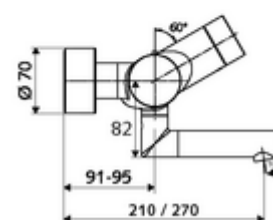

Artikelnummer: 00 209 06 99

Opbouw-wastafelkraan VITUS VW-C-T Mengwater, ThermoProtect thermostaat

Activering via CVD-touch-elektronica met automatisch sluitproces. Batterijvoeding. Met geïntegreerde SWS-bus-extender RLAN BE-F VITUS voor de koppeling met het watermanagementsysteem SWS.

Leveringsomvang

- Elektronische zelfsluitende opbouw-wastafelkraan
  - Thermostaat volgens EN 1111, ont-/vergrendelbare temperatuurblokkering 38 °C, bescherming tegen verbranding bij uitval van koudwatertoevoer
  - CVD-touch-elektronica, programmeerbaar, spat- en spuitwaterdicht IP65
  - SWS Bus-extender RLAN BE-F VITUS
  - Magneetventiel 6 V met voorfilter
  - 2 terugslagkleppen (EN 1717: EB)
  - Draaibare uitloop (vergrendelbaar) met straalregelaar
  - Batterijvak 6 V (geïntegreerd)
- 4x AA alkalinebatterijen 1,5 V
- 2 S-aansluitingen en rozetten (met diepte-instelling)

Technische gegevens

- Instelmogelijkheden via SWS/SSC
  - Bedieningskracht (licht / gemiddeld / moeilijk)
  - Manuele programmering (uit / aan)
  - Max. looptijd (1 - 950 s)
  - Stagnatiespoeling (uit/1 - 1000 s, om de 1 - 250 uur na laatste spoeling/om de 1 - 250 uur)
  - Blokkeertijd bediening (uit / 1 - 255 s, time-out 1 - 2000 min)
- Instelmogelijkheden via manuele programmering
  - Max. looptijd (4 - 120 s, 10 programmaniveaus)
  - Stagnatiespoeling (uit/20 s, om de 24 uur)
- Debiet: max. 5 l/min drukonafhankelijk
- Werkdruk: 1,0 - 5,0 bar
- Max. rustdruk: 8 bar
- Max. werkingstemperatuur: 70 °C (80 °C voor thermische desinfectie)
- Werkstof: Uitloop Messing conform de Duitse drinkwaterverordening; Behuizing Messing conform de Duitse drinkwaterverordening
- Oppervlak: Chroom
- Afstand tot het midden van de straalregelaar: 270 mm
- Aansluiting: 2x DN 15 G 1/2 M
- Certificaten: PA-IX 28575/IO, Belgaqua
- Geluidsklasse: I
- Debietsklasse: O

Leveringsgegevens

- Gewicht: 5,39 kg/Stuks
- Verpakkingseenheid: 1

Noodzakelijke gerelateerde items

SWS Server

Artikelnr.: 00 500 00 99