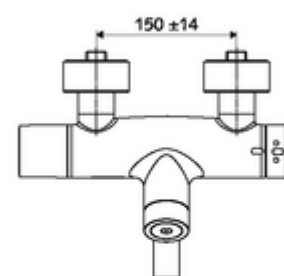

Leveringsomvang

- Elektronische zelfsluitende opbouw-wastafelkraan
 - Thermostaat volgens EN 1111, ont-/vergrendelbare temperatuurblokkering 38 °C, bescherming tegen verbranding bij uitval van koudwatertoevoer
 - CVD-touch-elektronica, programmeerbaar, spat- en spuitwaterdicht IP65
 - SWS Bus-extender RLAN BE-F VITUS
 - Magneetventiel 6 V met voorfilter
 - 2 terugslagkleppen (EN 1717: EB)
 - Draaibare uitloop (vergrendelbaar) met straalregelaar
 - Batterijvak 6 V (geïntegreerd)
- 4x AA alkalinebatterijen 1,5 V
- 2 S-aansluitingen en rozetten (met diepte-instelling)

Technische gegevens

- Instelmogelijkheden via SWS/SSC
 - Bedieningskracht (licht / gemiddeld / moeilijk)
 - Manuele programmering (uit / aan)
 - Max. looptijd (1 - 950 s)
 - Stagnatiespoeling (uit/1 - 1000 s, om de 1 - 250 uur na laatste spoeling/om de 1 - 250 uur)
 - Blokkeertijd bediening (uit / 1 - 255 s, time-out 1 - 2000 min)
- Instelmogelijkheden via manuele programmering
 - Max. looptijd (4 - 120 s, 10 programmaniveaus)
 - Stagnatiespoeling (uit/20 s, om de 24 uur)
- Debiet: max. 5 l/min drukonafhankelijk
- Werkdruk: 1,0 - 5,0 bar
- Max. rustdruk: 8 bar
- Max. werkingstemperatuur: 70 °C (80 °C voor thermische desinfectie)
- Werkstof: Uitloop Messing conform de Duitse drinkwaterverordening; Behuizing Messing conform de Duitse drinkwaterverordening
- Oppervlak: Chroom
- Afstand tot het midden van de straalregelaar: 270 mm
- Aansluiting: 2x DN 15 G 1/2 M
- Certificaten: PA-IX 28575/IO, Belgaqua
- Geluidsklasse: I
- Debietsklasse: O

Leveringsgegevens

- Gewicht: 5,39 kg/Stuks
- Verpakkingseenheid: 1

Noodzakelijke gerelateerde items

SWS Server

Artikelnr.: 00 500 00 99

Aanbevolen gerelateerde artikelen

S-bochtenset met afsluitkraan	Artikelnr.: 23 775 00 99	
Wastafelafvoerplug OPEN	Artikelnr.: 02 002 06 99	of
Wastafelafvoerplug PUSH OPEN	Artikelnr.: 02 000 06 99	of