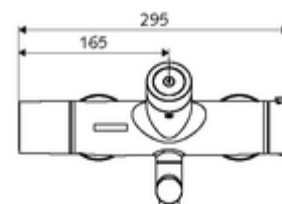

Technische gegevens

- Instelmogelijkheden via SWS/SSC
 - Bedieningskracht (licht / gemiddeld / moeilijk)
 - Manuele programmering (uit / aan)
 - Max. looptijd (1 - 950 s)
 - Stagnatiespoeling (uit/1 - 1000 s, om de 1 - 250 uur na laatste spoeling/om de 1 - 250 uur)
 - Blokkeertijd bediening (uit / 1 - 255 s, time-out 1 - 2000 min)
- Instelmogelijkheden via manuele programmering
 - Max. looptijd (4 - 120 s, 10 programmaniveaus)
 - Stagnatiespoeling (uit/20 s, om de 24 uur)
- Debiet: max. 5 l/min drukonafhankelijk
- Werkdruk: 1,0 - 5,0 bar
- Max. rustdruk: 8 bar
- Max. werkingstemperatuur: 70 °C (80 °C voor thermische desinfectie)
- Werkstof: Uitloop Messing conform de Duitse drinkwaterverordening; Behuizing Messing conform de Duitse drinkwaterverordening
- Oppervlak: Chroom
- Afstand tot het midden van de straalregelaar: 270 mm
- Aansluiting: 2x DN 15 G 1/2 M
- Certificaten: PA-IX 28575/IO, Belgaqua
- Geluidsklasse: I
- Debietsklasse: O

Leveringsgegevens

- Gewicht: 5,39 kg/Stuks
- Verpakkingseenheid: 1

Noodzakelijke gerelateerde items

SWS Server

Artikelnr.: 00 500 00 99

Aanbevolen gerelateerde artikelen

S-bochtenset met afsluitkraan	Artikelnr.: 23 775 00 99	
Wastafelafvoerplug OPEN	Artikelnr.: 02 002 06 99	of
Wastafelafvoerplug PUSH OPEN	Artikelnr.: 02 000 06 99	of