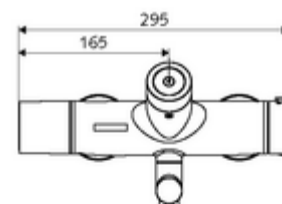

Artikelnummer: 00 209 06 99

Opbouw-wastafelkraan VITUS VW-C-T Mengwater, ThermoProtect thermostaat

Activering via CVD-touch-elektronica met automatisch sluitproces. Batterijvoeding. Met geïntegreerde SWS-bus-extender RLAN BE-F VITUS voor de koppeling met het watermanagementsysteem SWS.

Leveringsomvang

- Elektronische zelfsluitende opbouw-wastafelkraan
  - Thermostaat volgens EN 1111, ont-/vergrendelbare temperatuurblokkering 38 °C, bescherming tegen verbranding bij uitval van koudwatertoevoer
  - CVD-touch-elektronica, programmeerbaar, spat- en spuitwaterdicht IP65
  - SWS Bus-extender RLAN BE-F VITUS
  - Magneetventiel 6 V met voorfilter
  - 2 terugslagkleppen (EN 1717: EB)
  - Draaibare uitloop (vergrendelbaar) met straalregelaar
  - Batterijvak 6 V (geïntegreerd)
- 4x AA alkalinebatterijen 1,5 V
- 2 S-aansluitingen en rozetten (met diepte-instelling)

Technische gegevens

- Instelmogelijkheden via SWS/SSC
  - Bedieningskracht (licht / gemiddeld / moeilijk)
  - Manuele programmering (uit / aan)
  - Max. looptijd (1 - 950 s)
  - Stagnatiespoeling (uit/1 - 1000 s, om de 1 - 250 uur na laatste spoeling/om de 1 - 250 uur)
  - Blokkeertijd bediening (uit / 1 - 255 s, time-out 1 - 2000 min)
- Instelmogelijkheden via manuele programmering
  - Max. looptijd (4 - 120 s, 10 programmaniveaus)
  - Stagnatiespoeling (uit/20 s, om de 24 uur)
- Debiet: max. 5 l/min drukonafhankelijk
- Werkdruk: 1,0 - 5,0 bar
- Max. rustdruk: 8 bar
- Max. werkingstemperatuur: 70 °C (80 °C voor thermische desinfectie)
- Werkstof: Uitloop Messing conform de Duitse drinkwaterverordening; Behuizing Messing conform de Duitse drinkwaterverordening
- Oppervlak: Chroom
- Afstand tot het midden van de straalregelaar: 270 mm
- Aansluiting: 2x DN 15 G 1/2 M
- Certificaten: PA-IX 28575/IO, Belgaqua
- Geluidsklasse: I
- Debietsklasse: O

Leveringsgegevens

- Gewicht: 5,39 kg/Stuks
- Verpakkingseenheid: 1

Noodzakelijke gerelateerde items

SWS Server

Artikelnr.: 00 500 00 99