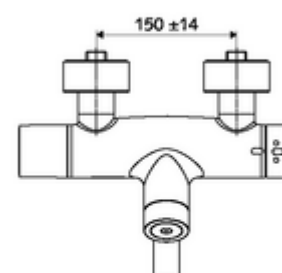

Artikelnummer: 00 209 06 99

Opbouw-wastafelkraan VITUS VW-C-T Mengwater, ThermoProtect thermostaat

Activering via CVD-touch-elektronica met automatisch sluitproces. Batterijvoeding. Met geïntegreerde SWS-bus-extender RLAN BE-F VITUS voor de koppeling met het watermanagementsysteem SWS.

Leveringsomvang

- Elektronische zelfsluitende opbouw-wastafelkraan
  - Thermostaat volgens EN 1111, ont-/vergrendelbare temperatuurblokkering 38 °C, bescherming tegen verbranding bij uitval van koudwatertoevoer
  - CVD-touch-elektronica, programmeerbaar, spat- en spuitwaterdicht IP65
  - SWS Bus-extender RLAN BE-F VITUS
  - Magneetventiel 6 V met voorfilter
  - 2 terugslagkleppen (EN 1717: EB)
  - Draaibare uitloop (vergrendelbaar) met straalregelaar
  - Batterijvak 6 V (geïntegreerd)
- 4x AA alkalinebatterijen 1,5 V
- 2 S-aansluitingen en rozetten (met diepte-instelling)

Technische gegevens

- Instelmogelijkheden via SWS/SSC
  - Bedieningskracht (licht / gemiddeld / moeilijk)
  - Manuele programmering (uit / aan)
  - Max. looptijd (1 - 950 s)
  - Stagnatiespoeling (uit/1 - 1000 s, om de 1 - 250 uur na laatste spoeling/om de 1 - 250 uur)
  - Blokkeertijd bediening (uit / 1 - 255 s, time-out 1 - 2000 min)
- Instelmogelijkheden via manuele programmering
  - Max. looptijd (4 - 120 s, 10 programmaniveaus)
  - Stagnatiespoeling (uit/20 s, om de 24 uur)
- Debiet: max. 5 l/min drukonafhankelijk
- Werkdruk: 1,0 - 5,0 bar
- Max. rustdruk: 8 bar
- Max. werkingstemperatuur: 70 °C (80 °C voor thermische desinfectie)
- Werkstof: Uitloop Messing conform de Duitse drinkwaterverordening; Behuizing Messing conform de Duitse drinkwaterverordening
- Oppervlak: Chroom
- Afstand tot het midden van de straalregelaar: 270 mm
- Aansluiting: 2x DN 15 G 1/2 M
- Certificaten: PA-IX 28575/IO, Belgaqua
- Geluidsklasse: I
- Debietsklasse: O

Leveringsgegevens

- Gewicht: 5,39 kg/Stuks
- Verpakkingseenheid: 1

Noodzakelijke gerelateerde items

SWS Server

Artikelnr.: 00 500 00 99