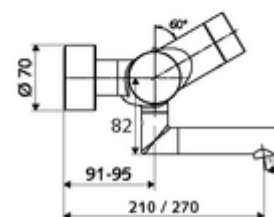

Artikelnummer: 00 209 06 99

Opbouw-wastafelkraan VITUS VW-C-T Mengwater, ThermoProtect thermostaat

Activering via CVD-touch-elektronica met automatisch sluitproces. Batterijvoeding. Met geïntegreerde SWS-bus-extender RLAN BE-F VITUS voor de koppeling met het watermanagementsysteem SWS.

Leveringsomvang

- Elektronische zelfsluitende opbouw-wastafelkraan
  - Thermostaat volgens EN 1111, ont-/vergrendelbare temperatuurblokkering 38 °C, bescherming tegen verbranding bij uitval van koudwatertoevoer
  - CVD-touch-elektronica, programmeerbaar, spat- en spuitwaterdicht IP65
  - SWS Bus-extender RLAN BE-F VITUS
  - Magneetventiel 6 V met voorfilter
  - 2 terugslagkleppen (EN 1717: EB)
  - Draaibare uitloop (vergrendelbaar) met straalregelaar
  - Batterijvak 6 V (geïntegreerd)
- 4x AA alkalinebatterijen 1,5 V
- 2 S-aansluitingen en rozetten (met diepte-instelling)

Technische gegevens

- Instelmogelijkheden via SWS/SSC
  - Bedieningskracht (licht / gemiddeld / moeilijk)
  - Manuele programmering (uit / aan)
  - Max. looptijd (1 - 950 s)
  - Stagnatiespoeling (uit/1 - 1000 s, om de 1 - 250 uur na laatste spoeling/om de 1 - 250 uur)
  - Blokkeertijd bediening (uit / 1 - 255 s, time-out 1 - 2000 min)
- Instelmogelijkheden via manuele programmering
  - Max. looptijd (4 - 120 s, 10 programmaniveaus)
  - Stagnatiespoeling (uit/20 s, om de 24 uur)
- Debiet: max. 5 l/min drukonafhankelijk
- Werkdruk: 1,0 - 5,0 bar
- Max. rustdruk: 8 bar
- Max. werkingstemperatuur: 70 °C (80 °C voor thermische desinfectie)
- Werkstof: Uitloop Messing conform de Duitse drinkwaterverordening; Behuizing Messing conform de Duitse drinkwaterverordening
- Oppervlak: Chroom
- Afstand tot het midden van de straalregelaar: 270 mm
- Aansluiting: 2x DN 15 G 1/2 M
- Certificaten: PA-IX 28575/IO, Belgaqua
- Geluidsklasse: I
- Debietsklasse: O

Leveringsgegevens

- Gewicht: 5,39 kg/Stuks
- Verpakkingseenheid: 1

Noodzakelijke gerelateerde items

SWS Server

Artikelnr.: 00 500 00 99