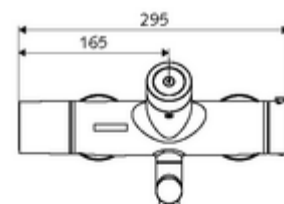

Artikelnummer: 00 209 06 99

Opbouw-wastafelkraan VITUS VW-C-T Mengwater, ThermoProtect thermostaat

Activering via CVD-touch-elektronica met automatisch sluitproces. Batterijvoeding. Met geïntegreerde SWS-bus-extender RLAN BE-F VITUS voor de koppeling met het watermanagementsysteem SWS.

Leveringsomvang

- Elektronische zelfsluitende opbouw-wastafelkraan
  - Thermostaat volgens EN 1111, ont-/vergrendelbare temperatuurblokkering 38 °C, bescherming tegen verbranding bij uitval van koudwatertoevoer
  - CVD-touch-elektronica, programmeerbaar, spat- en spuitwaterdicht IP65
  - SWS Bus-extender RLAN BE-F VITUS
  - Magneetventiel 6 V met voorfilter
  - 2 terugslagkleppen (EN 1717: EB)
  - Draaibare uitloop (vergrendelbaar) met straalregelaar
  - Batterijvak 6 V (geïntegreerd)
- 4x AA alkalinebatterijen 1,5 V
- 2 S-aansluitingen en rozetten (met diepte-instelling)

Technische gegevens

- Instelmogelijkheden via SWS/SSC
  - Bedieningskracht (licht / gemiddeld / moeilijk)
  - Manuele programmering (uit / aan)
  - Max. looptijd (1 - 950 s)
  - Stagnatiespoeling (uit/1 - 1000 s, om de 1 - 250 uur na laatste spoeling/om de 1 - 250 uur)
  - Blokkeertijd bediening (uit / 1 - 255 s, time-out 1 - 2000 min)
- Instelmogelijkheden via manuele programmering
  - Max. looptijd (4 - 120 s, 10 programmaniveaus)
  - Stagnatiespoeling (uit/20 s, om de 24 uur)
- Debiet: max. 5 l/min drukonafhankelijk
- Werkdruk: 1,0 - 5,0 bar
- Max. rustdruk: 8 bar
- Max. werkingstemperatuur: 70 °C (80 °C voor thermische desinfectie)
- Werkstof: Uitloop Messing conform de Duitse drinkwaterverordening; Behuizing Messing conform de Duitse drinkwaterverordening
- Oppervlak: Chroom
- Afstand tot het midden van de straalregelaar: 270 mm
- Aansluiting: 2x DN 15 G 1/2 M
- Certificaten: PA-IX 28575/IO, Belgaqua
- Geluidsklasse: I
- Debietsklasse: O

Leveringsgegevens

- Gewicht: 5,39 kg/Stuks
- Verpakkingseenheid: 1

Noodzakelijke gerelateerde items

SWS Server

Artikelnr.: 00 500 00 99