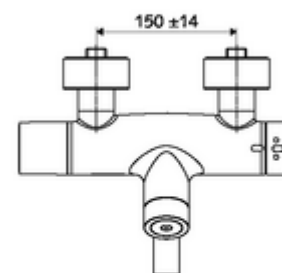

Technische gegevens

- Instelmogelijkheden via SWS/SSC
 - Bedieningskracht (licht / gemiddeld / moeilijk)
 - Manuele programmering (uit / aan)
 - Max. looptijd (1 - 950 s)
 - Stagnatiespoeling (uit/1 - 1000 s, om de 1 - 250 uur na laatste spoeling/om de 1 - 250 uur)
 - Blokkeertijd bediening (uit / 1 - 255 s, time-out 1 - 2000 min)
- Instelmogelijkheden via manuele programmering
 - Max. looptijd (4 - 120 s, 10 programmaniveaus)
 - Stagnatiespoeling (uit/20 s, om de 24 uur)
- Debiet: max. 5 l/min drukonafhankelijk
- Werkdruk: 1,0 - 5,0 bar
- Max. rustdruk: 8 bar
- Max. werkingstemperatuur: 70 °C (80 °C voor thermische desinfectie)
- Werkstof: Uitloop Messing conform de Duitse drinkwaterverordening; Behuizing Messing conform de Duitse drinkwaterverordening
- Oppervlak: Chroom
- Afstand tot het midden van de straalregelaar: 270 mm
- Aansluiting: 2x DN 15 G 1/2 M
- Certificaten: PA-IX 28575/IO, Belgaqua
- Geluidsklasse: I
- Debietsklasse: O

Leveringsgegevens

- Gewicht: 5,39 kg/Stuks
- Verpakkingseenheid: 1

Noodzakelijke gerelateerde items

SWS Server

Artikelnr.: 00 500 00 99

Aanbevolen gerelateerde artikelen

S-bochtenset met afsluitkraan	Artikelnr.: 23 775 00 99	
Wastafelafvoerplug OPEN	Artikelnr.: 02 002 06 99	of
Wastafelafvoerplug PUSH OPEN	Artikelnr.: 02 000 06 99	of