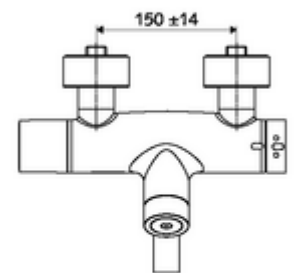

Leveringsomvang

- Elektronische zelfsluitende opbouw-wastafelkraan
 - Thermostaat volgens EN 1111, ont-/vergrendelbare temperatuurblokkering 38 °C, bescherming tegen verbranding bij uitval van koudwatertoevoer
 - CVD-touch-elektronica, programmeerbaar, spat- en spuitwaterdicht IP65
 - SWS Bus-extender RLAN BE-F VITUS
 - Magneetventiel 6 V met voorfilter
 - 2 terugslagkleppen (EN 1717: EB)
 - Draaibare uitloop (vergrendelbaar) met straalregelaar
 - Batterijvak 6 V (geïntegreerd)
- 4x AA alkalinebatterijen 1,5 V
- 2 S-aansluitingen en rozetten (met diepte-instelling)

Technische gegevens

- Instelmogelijkheden via SWS/SSC
 - Bedieningskracht (licht / gemiddeld / moeilijk)
 - Manuele programmering (uit / aan)
 - Max. looptijd (1 - 950 s)
 - Stagnatiespoeling (uit/1 - 1000 s, om de 1 - 250 uur na laatste spoeling/om de 1 - 250 uur)
 - Blokkeertijd bediening (uit / 1 - 255 s, time-out 1 - 2000 min)
- Instelmogelijkheden via manuele programmering
 - Max. looptijd (4 - 120 s, 10 programmaniveaus)
 - Stagnatiespoeling (uit/20 s, om de 24 uur)
- Debiet: max. 5 l/min drukonafhankelijk
- Werkdruk: 1,0 - 5,0 bar
- Max. rustdruk: 8 bar
- Max. werkingstemperatuur: 70 °C (80 °C voor thermische desinfectie)
- Werkstof: Uitloop Messing conform de Duitse drinkwaterverordening; Behuizing Messing conform de Duitse drinkwaterverordening
- Oppervlak: Chroom
- Afstand tot het midden van de straalregelaar: 330 mm
- Aansluiting: 2x DN 15 G 1/2 M
- Certificaten: Belgaqua

Leveringsgegevens

- Gewicht: 5,57 kg/Stuks
- Verpakkingseenheid: 1

Noodzakelijke gerelateerde items

SWS Server

Artikelnr.: 00 500 00 99

Aanbevolen gerelateerde artikelen

S-bochtenset met afsluitkraan	Artikelnr.: 23 775 00 99	
Wastafelafvoerplug OPEN	Artikelnr.: 02 002 06 99	of
Wastafelafvoerplug PUSH OPEN	Artikelnr.: 02 000 06 99	of