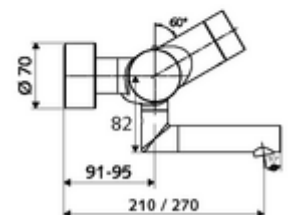

Technische gegevens

- Instelmogelijkheden via SWS/SSC
  - Bedieningskracht (licht / gemiddeld / moeilijk)
  - Manuele programmering (uit / aan)
  - Max. looptijd (1 - 950 s)
  - Stagnatiespoeling (uit/1 - 1000 s, om de 1 - 250 uur na laatste spoeling/om de 1 - 250 uur)
  - Blokkeertijd bediening (uit / 1 - 255 s, time-out 1 - 2000 min)
- Instelmogelijkheden via manuele programmering
  - Max. looptijd (4 - 120 s, 10 programmaniveaus)
  - Stagnatiespoeling (uit/20 s, om de 24 uur)
- Debiet: max. 5 l/min drukonafhankelijk
- Werkdruk: 1,0 - 5,0 bar
- Max. rustdruk: 8 bar
- Max. werkingstemperatuur: 70 °C (80 °C voor thermische desinfectie)
- Werkstof: Uitloop Messing conform de Duitse drinkwaterverordening; Behuizing Messing conform de Duitse drinkwaterverordening
- Oppervlak: Chroom
- Afstand tot het midden van de straalregelaar: 330 mm
- Aansluiting: 2x DN 15 G 1/2 M
- Certificaten: Belgaqua

Leveringsgegevens

- Gewicht: 5,57 kg/Stuks
- Verpakkingseenheid: 1

Noodzakelijke gerelateerde items

SWS Server

Artikelnr.: 00 500 00 99