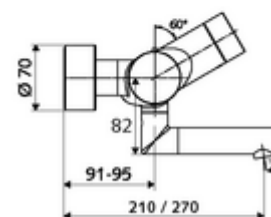

Technische gegevens

- Instelmogelijkheden via SWS/SSC
  - Bedieningskracht (licht / gemiddeld / moeilijk)
  - Manuele programmering (uit / aan)
  - Max. looptijd (1 - 950 s)
  - Stagnatiespoeling (uit/1 - 1000 s, om de 1 - 250 uur na laatste spoeling/om de 1 - 250 uur)
  - Blokkeertijd bediening (uit / 1 - 255 s, time-out 1 - 2000 min)
- Instelmogelijkheden via manuele programmering
  - Max. looptijd (4 - 120 s, 10 programmaniveaus)
  - Stagnatiespoeling (uit/20 s, om de 24 uur)
- Debiet: max. 5 l/min drukonafhankelijk
- Werkdruk: 1,0 - 5,0 bar
- Max. rustdruk: 8 bar
- Max. werkingstemperatuur: 70 °C (80 °C voor thermische desinfectie)
- Werkstof: Uitloop Messing conform de Duitse drinkwaterverordening; Behuizing Messing conform de Duitse drinkwaterverordening
- Oppervlak: Chroom
- Afstand tot het midden van de straalregelaar: 330 mm
- Aansluiting: 2x DN 15 G 1/2 M
- Certificaten: Belgaqua

Leveringsgegevens

- Gewicht: 5,57 kg/Stuks
- Verpakkingseenheid: 1

Noodzakelijke gerelateerde items

SWS Server

Artikelnr.: 00 500 00 99