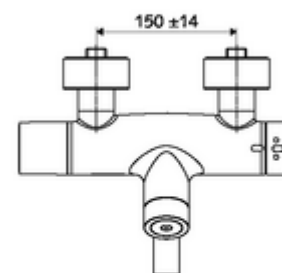

Technische gegevens

- Instelmogelijkheden via SWS/SSC
  - Bedieningskracht (licht / gemiddeld / moeilijk)
  - Manuele programmering (uit / aan)
  - Max. looptijd (1 - 950 s)
  - Stagnatiespoeling (uit/1 - 1000 s, om de 1 - 250 uur na laatste spoeling/om de 1 - 250 uur)
  - Blokkeertijd bediening (uit / 1 - 255 s, time-out 1 - 2000 min)
- Instelmogelijkheden via manuele programmering
  - Max. looptijd (4 - 120 s, 10 programmaniveaus)
  - Stagnatiespoeling (uit/20 s, om de 24 uur)
- Debiet: max. 5 l/min drukonafhankelijk
- Werkdruk: 1,0 - 5,0 bar
- Max. rustdruk: 8 bar
- Max. werkingstemperatuur: 70 °C (80 °C voor thermische desinfectie)
- Werkstof: Uitloop Messing conform de Duitse drinkwaterverordening; Behuizing Messing conform de Duitse drinkwaterverordening
- Oppervlak: Chroom
- Afstand tot het midden van de straalregelaar: 330 mm
- Aansluiting: 2x DN 15 G 1/2 M
- Certificaten: Belgaqua

Leveringsgegevens

- Gewicht: 5,57 kg/Stuks
- Verpakkingseenheid: 1

Noodzakelijke gerelateerde items

SWS Server

Artikelnr.: 00 500 00 99