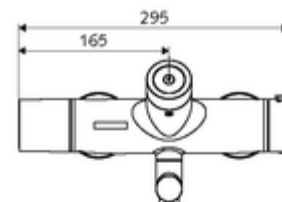

Technische gegevens

- Instelmogelijkheden via SWS/SSC
  - Bedieningskracht (licht / gemiddeld / moeilijk)
  - Manuele programmering (uit / aan)
  - Max. looptijd (1 - 950 s)
  - Stagnatiespoeling (uit/1 - 1000 s, om de 1 - 250 uur na laatste spoeling/om de 1 - 250 uur)
  - Blokkeertijd bediening (uit / 1 - 255 s, time-out 1 - 2000 min)
- Instelmogelijkheden via manuele programmering
  - Max. looptijd (4 - 120 s, 10 programmaniveaus)
  - Stagnatiespoeling (uit/20 s, om de 24 uur)
- Debiet: max. 5 l/min drukonafhankelijk
- Werkdruk: 1,0 - 5,0 bar
- Max. rustdruk: 8 bar
- Max. werkingstemperatuur: 70 °C (80 °C voor thermische desinfectie)
- Werkstof: Uitloop Messing conform de Duitse drinkwaterverordening; Behuizing Messing conform de Duitse drinkwaterverordening
- Oppervlak: Chroom
- Afstand tot het midden van de straalregelaar: 330 mm
- Aansluiting: 2x DN 15 G 1/2 M
- Certificaten: Belgaqua

Leveringsgegevens

- Gewicht: 5,57 kg/Stuks
- Verpakkingseenheid: 1

Noodzakelijke gerelateerde items

SWS Server

Artikelnr.: 00 500 00 99