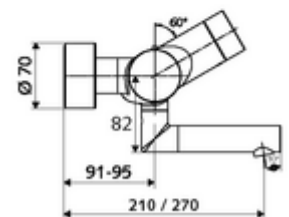

Artikelnummer: 00 210 06 99

Opbouw-wastafelkraan VITUS VW-C-T Mengwater, ThermoProtect thermostaat

Activering via CVD-touch-elektronica met automatisch sluitproces. Batterijvoeding. Met geïntegreerde SWS-bus-extender RLAN BE-F VITUS voor de koppeling met het watermanagementsysteem SWS.

Leveringsomvang

- Elektronische zelfsluitende opbouw-wastafelkraan
  - Thermostaat volgens EN 1111, ont-/vergrendelbare temperatuurblokkering 38 °C, bescherming tegen verbranding bij uitval van koudwatertoevoer
  - CVD-touch-elektronica, programmeerbaar, spat- en spuitwaterdicht IP65
  - SWS Bus-extender RLAN BE-F VITUS
  - Magneetventiel 6 V met voorfilter
  - 2 terugslagkleppen (EN 1717: EB)
  - Draaibare uitloop (vergrendelbaar) met straalregelaar
  - Batterijvak 6 V (geïntegreerd)
- 4x AA alkalinebatterijen 1,5 V
- 2 S-aansluitingen en rozetten (met diepte-instelling)

Technische gegevens

- Instelmogelijkheden via SWS/SSC
  - Bedieningskracht (licht / gemiddeld / moeilijk)
  - Manuele programmering (uit / aan)
  - Max. looptijd (1 - 950 s)
  - Stagnatiespoeling (uit/1 - 1000 s, om de 1 - 250 uur na laatste spoeling/om de 1 - 250 uur)
  - Blokkeertijd bediening (uit / 1 - 255 s, time-out 1 - 2000 min)
- Instelmogelijkheden via manuele programmering
  - Max. looptijd (4 - 120 s, 10 programmaniveaus)
  - Stagnatiespoeling (uit/20 s, om de 24 uur)
- Debiet: max. 5 l/min drukonafhankelijk
- Werkdruk: 1,0 - 5,0 bar
- Max. rustdruk: 8 bar
- Max. werkingstemperatuur: 70 °C (80 °C voor thermische desinfectie)
- Werkstof: Uitloop Messing conform de Duitse drinkwaterverordening; Behuizing Messing conform de Duitse drinkwaterverordening
- Oppervlak: Chroom
- Afstand tot het midden van de straalregelaar: 330 mm
- Aansluiting: 2x DN 15 G 1/2 M
- Certificaten: Belgaqua

Leveringsgegevens

- Gewicht: 5,57 kg/Stuks
- Verpakkingseenheid: 1

Noodzakelijke gerelateerde items

SWS Server

Artikelnr.: 00 500 00 99