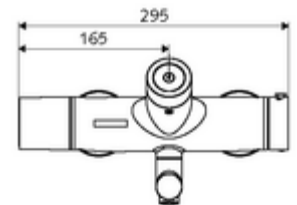

Artikelnummer: 00 210 06 99

Opbouw-wastafelkraan VITUS VW-C-T Mengwater, ThermoProtect thermostaat

Activering via CVD-touch-elektronica met automatisch sluitproces. Batterijvoeding. Met geïntegreerde SWS-bus-extender RLAN BE-F VITUS voor de koppeling met het watermanagementsysteem SWS.

Leveringsomvang

- Elektronische zelfsluitende opbouw-wastafelkraan
  - Thermostaat volgens EN 1111, ont-/vergrendelbare temperatuurblokkering 38 °C, bescherming tegen verbranding bij uitval van koudwatertoevoer
  - CVD-touch-elektronica, programmeerbaar, spat- en spuitwaterdicht IP65
  - SWS Bus-extender RLAN BE-F VITUS
  - Magneetventiel 6 V met voorfilter
  - 2 terugslagkleppen (EN 1717: EB)
  - Draaibare uitloop (vergrendelbaar) met straalregelaar
  - Batterijvak 6 V (geïntegreerd)
- 4x AA alkalinebatterijen 1,5 V
- 2 S-aansluitingen en rozetten (met diepte-instelling)

Technische gegevens

- Instelmogelijkheden via SWS/SSC
  - Bedieningskracht (licht / gemiddeld / moeilijk)
  - Manuele programmering (uit / aan)
  - Max. looptijd (1 - 950 s)
  - Stagnatiespoeling (uit/1 - 1000 s, om de 1 - 250 uur na laatste spoeling/om de 1 - 250 uur)
  - Blokkeertijd bediening (uit / 1 - 255 s, time-out 1 - 2000 min)
- Instelmogelijkheden via manuele programmering
  - Max. looptijd (4 - 120 s, 10 programmaniveaus)
  - Stagnatiespoeling (uit/20 s, om de 24 uur)
- Debiet: max. 5 l/min drukonafhankelijk
- Werkdruk: 1,0 - 5,0 bar
- Max. rustdruk: 8 bar
- Max. werkingstemperatuur: 70 °C (80 °C voor thermische desinfectie)
- Werkstof: Uitloop Messing conform de Duitse drinkwaterverordening; Behuizing Messing conform de Duitse drinkwaterverordening
- Oppervlak: Chroom
- Afstand tot het midden van de straalregelaar: 330 mm
- Aansluiting: 2x DN 15 G 1/2 M
- Certificaten: Belgaqua

Leveringsgegevens

- Gewicht: 5,57 kg/Stuks
- Verpakkingseenheid: 1

Noodzakelijke gerelateerde items

SWS Server

Artikelnr.: 00 500 00 99