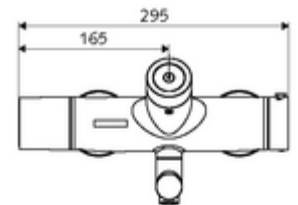

Technische gegevens

- Instelmogelijkheden via SWS/SSC
 - Bedieningskracht (licht / gemiddeld / moeilijk)
 - Manuele programmering (uit / aan)
 - Max. looptijd (1 - 950 s)
 - Stagnatiespoeling (uit/1 - 1000 s, om de 1 - 250 uur na laatste spoeling/om de 1 - 250 uur)
 - Blokkeertijd bediening (uit / 1 - 255 s, time-out 1 - 2000 min)
- Instelmogelijkheden via manuele programmering
 - Max. looptijd (4 - 120 s, 10 programmaniveaus)
 - Stagnatiespoeling (uit/20 s, om de 24 uur)
- Debiet: max. 5 l/min drukonafhankelijk
- Werkdruk: 1,0 - 5,0 bar
- Max. rustdruk: 8 bar
- Max. werkingstemperatuur: 70 °C (80 °C voor thermische desinfectie)
- Werkstof: Uitloop Messing conform de Duitse drinkwaterverordening; Behuizing Messing conform de Duitse drinkwaterverordening
- Oppervlak: Chroom
- Afstand tot het midden van de straalregelaar: 330 mm
- Aansluiting: 2x DN 15 G 1/2 M
- Certificaten: Belgaqua

Leveringsgegevens

- Gewicht: 5,57 kg/Stuks
- Verpakkingseenheid: 1

Noodzakelijke gerelateerde items

SWS Server

Artikelnr.: 00 500 00 99

Aanbevolen gerelateerde artikelen

S-bochtenset met afsluitkraan	Artikelnr.: 23 775 00 99	
Wastafelafvoerplug OPEN	Artikelnr.: 02 002 06 99	of
Wastafelafvoerplug PUSH OPEN	Artikelnr.: 02 000 06 99	of