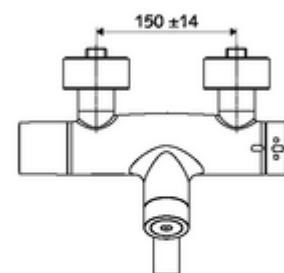

Leveringsomvang

- Elektronische zelfsluitende opbouw-wastafelkraan
 - Thermostaat volgens EN 1111, ont-/vergrendelbare temperatuurblokkering 38 °C, bescherming tegen verbranding bij uitval van koudwatertoevoer
 - CVD-touch-elektronica, programmeerbaar, spat- en spuitwaterdicht IP65
 - SWS Bus-extender RLAN BE-F VITUS
 - Magneetventiel 6 V met voorfilter
 - 2 terugslagkleppen (EN 1717: EB)
 - Draaibare uitloop (vergrendelbaar) met straalregelaar
 - Batterijvak 6 V (geïntegreerd)
- 4x AA alkalinebatterijen 1,5 V
- 2 S-aansluitingen en rozetten (met diepte-instelling)

Technische gegevens

- Instelmogelijkheden via SWS/SSC
 - Bedieningskracht (licht / gemiddeld / moeilijk)
 - Manuele programmering (uit / aan)
 - Max. looptijd (1 - 950 s)
 - Stagnatiespoeling (uit/1 - 1000 s, om de 1 - 250 uur na laatste spoeling/om de 1 - 250 uur)
 - Blokkeertijd bediening (uit / 1 - 255 s, time-out 1 - 2000 min)
- Instelmogelijkheden via manuele programmering
 - Max. looptijd (4 - 120 s, 10 programmaniveaus)
 - Stagnatiespoeling (uit/20 s, om de 24 uur)
- Debiet: max. 5 l/min drukonafhankelijk
- Werkdruk: 1,0 - 5,0 bar
- Max. rustdruk: 8 bar
- Max. werkingstemperatuur: 70 °C (80 °C voor thermische desinfectie)
- Werkstof: Uitloop Messing conform de Duitse drinkwaterverordening; Behuizing Messing conform de Duitse drinkwaterverordening
- Oppervlak: Chroom
- Afstand tot het midden van de straalregelaar: 330 mm
- Aansluiting: 2x DN 15 G 1/2 M
- Certificaten: Belgaqua

Leveringsgegevens

- Gewicht: 5,57 kg/Stuks
- Verpakkingseenheid: 1

Noodzakelijke gerelateerde items

SWS Server

Artikelnr.: 00 500 00 99

Aanbevolen gerelateerde artikelen

S-bochtenset met afsluitkraan	Artikelnr.: 23 775 00 99	
Wastafelafvoerplug OPEN	Artikelnr.: 02 002 06 99	of
Wastafelafvoerplug PUSH OPEN	Artikelnr.: 02 000 06 99	of