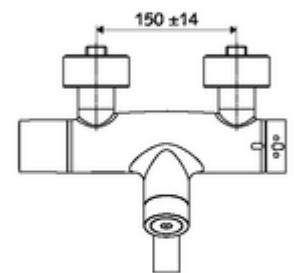

Leveringsomvang

- Elektronische zelfsluitende opbouw-wastafelkraan
 - Thermostaat volgens EN 1111, ont-/vergrendelbare temperatuurblokkering 38 °C, bescherming tegen verbranding bij uitval van koudwatertoevoer
 - CVD-touch-elektronica, programmeerbaar, spat- en spuitwaterdicht IP65
 - SWS Bus-extender RLAN BE-F VITUS
 - Magneetventiel 6 V met voorfilter
 - 2 terugslagkleppen (EN 1717: EB)
 - Draaibare uitloop (vergrendelbaar) met straalregelaar
 - Batterijvak 6 V (geïntegreerd)
- 4x AA alkalinebatterijen 1,5 V
- 2 S-aansluitingen en rozetten (met diepte-instelling)

Technische gegevens

- Instelmogelijkheden via SWS/SSC
 - Bedieningskracht (licht / gemiddeld / moeilijk)
 - Manuele programmering (uit / aan)
 - Max. looptijd (1 - 950 s)
 - Stagnatiespoeling (uit/1 - 1000 s, om de 1 - 250 uur na laatste spoeling/om de 1 - 250 uur)
 - Blokkeertijd bediening (uit / 1 - 255 s, time-out 1 - 2000 min)
- Instelmogelijkheden via manuele programmering
 - Max. looptijd (4 - 120 s, 10 programmaniveaus)
 - Stagnatiespoeling (uit/20 s, om de 24 uur)
- Debiet: max. 5 l/min drukonafhankelijk
- Werkdruk: 1,0 - 5,0 bar
- Max. rustdruk: 8 bar
- Max. werkingstemperatuur: 70 °C (80 °C voor thermische desinfectie)
- Werkstof: Uitloop Messing conform de Duitse drinkwaterverordening; Behuizing Messing conform de Duitse drinkwaterverordening
- Oppervlak: Chroom
- Afstand tot het midden van de straalregelaar: 330 mm
- Aansluiting: 2x DN 15 G 1/2 M
- Certificaten: Belgaqua

Leveringsgegevens

- Gewicht: 5,57 kg/Stuks
- Verpakkingseenheid: 1

Noodzakelijke gerelateerde items

SWS Server

Artikelnr.: 00 500 00 99

Aanbevolen gerelateerde artikelen

S-bochtenset met afsluitkraan	Artikelnr.: 23 775 00 99	
Wastafelafvoerplug OPEN	Artikelnr.: 02 002 06 99	of
Wastafelafvoerplug PUSH OPEN	Artikelnr.: 02 000 06 99	of