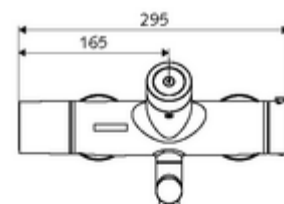

Artikelnummer: 00 210 06 99

Opbouw-wastafelkraan VITUS VW-C-T Mengwater, ThermoProtect thermostaat

Activering via CVD-touch-elektronica met automatisch sluitproces. Batterijvoeding. Met geïntegreerde SWS-bus-extender RLAN BE-F VITUS voor de koppeling met het watermanagementsysteem SWS.

Leveringsomvang

- Elektronische zelfsluitende opbouw-wastafelkraan
  - Thermostaat volgens EN 1111, ont-/vergrendelbare temperatuurblokkering 38 °C, bescherming tegen verbranding bij uitval van koudwatertoevoer
  - CVD-touch-elektronica, programmeerbaar, spat- en spuitwaterdicht IP65
  - SWS Bus-extender RLAN BE-F VITUS
  - Magneetventiel 6 V met voorfilter
  - 2 terugslagkleppen (EN 1717: EB)
  - Draaibare uitloop (vergrendelbaar) met straalregelaar
  - Batterijvak 6 V (geïntegreerd)
- 4x AA alkalinebatterijen 1,5 V
- 2 S-aansluitingen en rozetten (met diepte-instelling)

Technische gegevens

- Instelmogelijkheden via SWS/SSC
  - Bedieningskracht (licht / gemiddeld / moeilijk)
  - Manuele programmering (uit / aan)
  - Max. looptijd (1 - 950 s)
  - Stagnatiespoeling (uit/1 - 1000 s, om de 1 - 250 uur na laatste spoeling/om de 1 - 250 uur)
  - Blokkeertijd bediening (uit / 1 - 255 s, time-out 1 - 2000 min)
- Instelmogelijkheden via manuele programmering
  - Max. looptijd (4 - 120 s, 10 programmaniveaus)
  - Stagnatiespoeling (uit/20 s, om de 24 uur)
- Debiet: max. 5 l/min drukonafhankelijk
- Werkdruk: 1,0 - 5,0 bar
- Max. rustdruk: 8 bar
- Max. werkingstemperatuur: 70 °C (80 °C voor thermische desinfectie)
- Werkstof: Uitloop Messing conform de Duitse drinkwaterverordening; Behuizing Messing conform de Duitse drinkwaterverordening
- Oppervlak: Chroom
- Afstand tot het midden van de straalregelaar: 330 mm
- Aansluiting: 2x DN 15 G 1/2 M
- Certificaten: Belgaqua

Leveringsgegevens

- Gewicht: 5,57 kg/Stuks
- Verpakkingseenheid: 1

Noodzakelijke gerelateerde items

SWS Server

Artikelnr.: 00 500 00 99